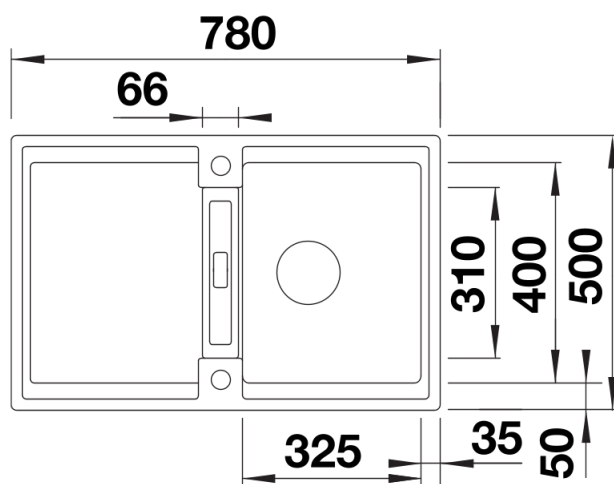

Lieferumfang

- ADIRA-Klappmatte
- Ablaufgarnitur mit Raumsparrohr
- 3 ½" InFino-Korbventil mit integrierter Abлаuffernbedienung (Drehknopf)

202242 - ADIRA-Klappmatte

Details

Aufsicht

Ausschnitt

Frontansicht

Seitenansicht