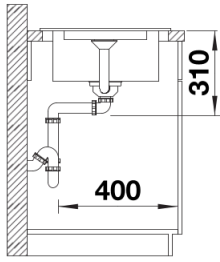

Lieferumfang

- ADIRA-Klappmatte
- Ablaufgarnitur mit Raumsparrohr
- 3 ½" InFino-Korbventil mit integrierter Abлаuffernbedienung (Drehknopf)

202242 - ADIRA-Klappmatte

Details

Aufsicht

Ausschnitt

Frontansicht