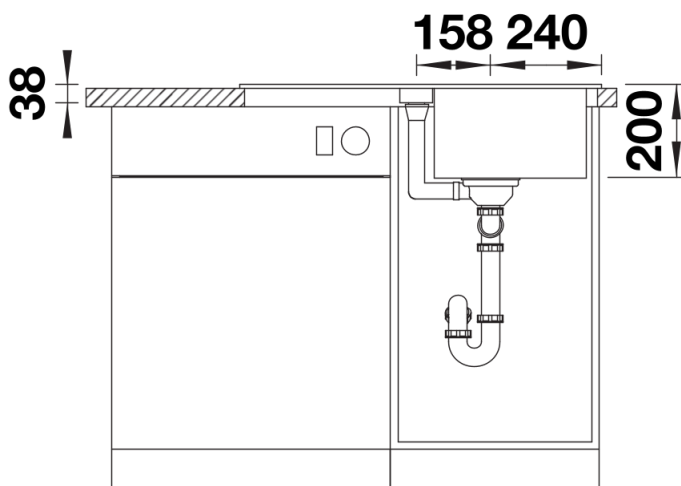

Produktdatenblatt ADIRA 45 S

Art. Nr. 527586

Vorteil

- Moderne Spüle in schönen Silgranit-Farben mit erhöhter Funktionalität
- Hoher Komfort durch XL-Becken in Kombination mit praktischem Ablauf und ebener Abtropffläche
- Die im Lieferumfang enthaltene multifunktionale ADIRA-Klappmatte kann als Aufsatz auf dem Becken oder als Abtropffläche verwendet werden
- Reversibel einbaubar

Lieferumfang

- ADIRA-Klappmatte
- Ablaufgarnitur mit Raumsparrohr
- 3 ½" InFino-Korbventil mit integrierter Abлаuffernbedienung (Drehknopf)

202242 - ADIRA-Klappmatte

Details

Aufsicht

Ausschnitt

Frontansicht

Seitenansicht