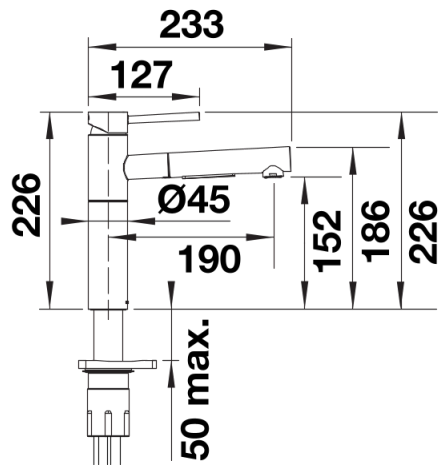

## Produktdatenblatt ALTA-S II

Art. Nr. 527554

## Lieferumfang

---

- 140° schwenkbarer Auslauf für größere Reichweite
- Ø 35 mm Hahnloch erforderlich
- Einfache und schnelle Profi-Mischbatterie-Installation mit dem BLANCOLock
- Mit Keramik-Scheibenkartusche
- Klarstrahl-Bestrahlung aus Metall
- Nylonummantelter Brauseschlauch
- Schlauchgewicht für zuverlässigen Rückzug
- Flexible Anschlussrohre, 700 mm lang und  $\frac{3}{8}$ "-Mutter
- Stabilisierungsplatte zur Erhöhung der Standfestigkeit der Armatur beim Einbau in Edelstahlspülen
- Mit Rückschlagventil und damit garantiert rückflussfrei nach EN 1717

## Details

---

Schwenkbereich

Seitenansicht