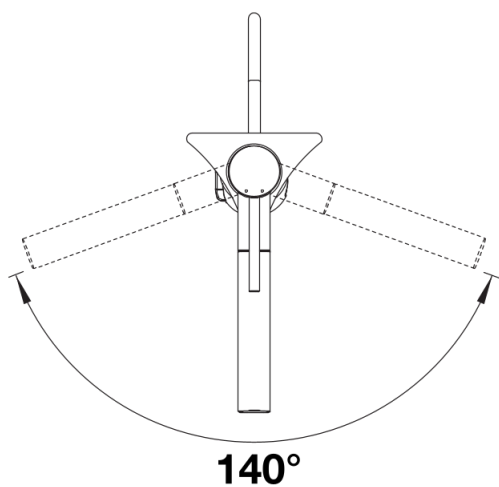

## Lieferumfang

---

- 140° schwenkbarer Auslauf für größere Reichweite
- Ø 35 mm Hahnloch erforderlich
- Einfache und schnelle Profi-Mischbatterie-Installation mit dem BLANCOLock
- Mit Keramik-Scheibenkartusche
- Klarstrahl-Bestrahlung aus Metall
- Nylonummantelter Brauseschlauch
- Schlauchgewicht für zuverlässigen Rückzug
- Flexible Anschlussrohre, 700 mm lang und  $\frac{3}{8}$ "-Mutter
- Stabilisierungsplatte zur Erhöhung der Standfestigkeit der Armatur beim Einbau in Edelstahlspülen
- Mit Rückschlagventil und damit garantiert rückflussfrei nach EN 1717

## Details

---

Schwenkbereich

Seitenansicht