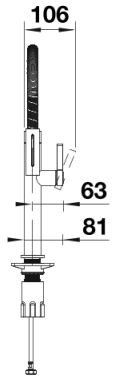

Produktdatenblatt BLANCOCULINA-S II Mini

Art. Nr. 527469

Vorteil

- Klassische Armatur mit edlem Design und semi-professioneller Funktionalität
- Flexibler Metallschlauch für optimalen Bewegungsspielraum
- Zweistrahlblause und integrierter Durchflussbegrenzer: einfaches Umschalten zwischen belüftetem Softstream und kräftigem Sprühstrahl
- Komfortable Arretierung des Schlauchs durch verdeckte Magnethalterung
- Ideal in Kombination mit Oberschränken
- Erhältlich in einer Vielzahl von schönen Oberflächenausführungen

Farben

Verfügbare Farben

PVD steel
satin dark steel
satin platinum

PVD satin dark steel

Lieferumfang

- 180° schwenkbarer Auslauf für größeren Aktionsradius
- Hahnlochbohrung mit \varnothing 35 mm erforderlich
- Mit Keramikscheiben
- Einfache und schnelle Installation der professionellen Armatur mit dem BLANCOLock
- Sprühschlauch mit Metallummantelung
- Flexible Anschlusschläuche mit 950 mm Länge und $\frac{3}{8}$ " Mutter für besonders leichte und sichere Montage
- Stabilisierungsplatte zur Erhöhung der Standfestigkeit der Armatur beim Einbau in Edelstahlspülen
- Mit Rückschlagventil und somit garantiert rückflussgesichert nach EN 1717
- LGA-Zulassung
- DVGW geplant

Details

Schwenkbereich

Seitenansicht Hebel 2D

Seitenansicht