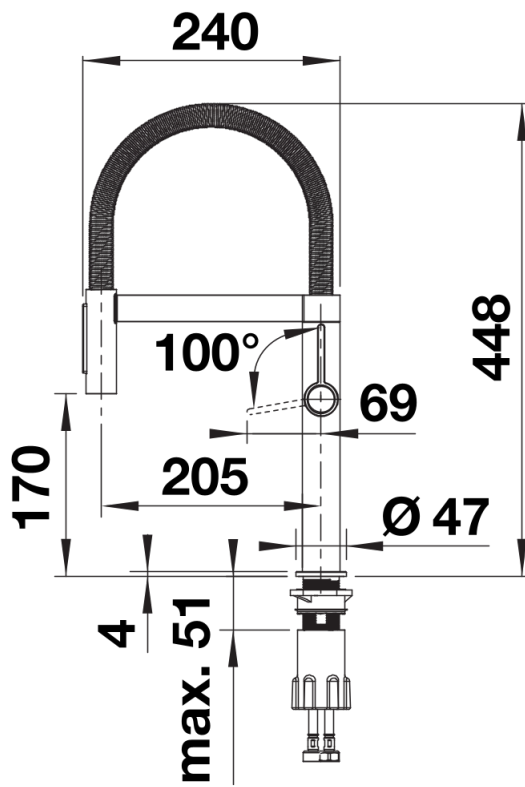

Produktdatenblatt BLANCOCULINA-S II Mini

Art. Nr. 527469

Vorteil

- Klassische Armatur mit edlem Design und semi-professioneller Funktionalität
- Flexibler Metallschlauch für optimalen Bewegungsspielraum
- Zweistrahlblause und integrierter Durchflussbegrenzer: einfaches Umschalten zwischen belüftetem Softstream und kräftigem Sprühstrahl
- Komfortable Arretierung des Schlauchs durch verdeckte Magnethalterung
- Ideal in Kombination mit Oberschränken
- Erhältlich in einer Vielzahl von schönen Oberflächenausführungen

Farben

Verfügbare Farben

PVD steel
satin dark steel
satin platinum

PVD satin dark steel

Lieferumfang

- 180° schwenkbarer Auslauf für größeren Aktionsradius
- Hahnlochbohrung mit \varnothing 35 mm erforderlich
- Mit Keramikscheiben
- Einfache und schnelle Installation der professionellen Armatur mit dem BLANCOLock
- Sprühschlauch mit Metallummantelung
- Flexible Anschlusschläuche mit 950 mm Länge und $\frac{3}{8}$ " Mutter für besonders leichte und sichere Montage
- Stabilisierungsplatte zur Erhöhung der Standfestigkeit der Armatur beim Einbau in Edelstahlspülen
- Mit Rückschlagventil und somit garantiert rückflussgesichert nach EN 1717
- LGA-Zulassung
- DVGW geplant

Details

Schwenkbereich

Seitenansicht Hebel 2D

Seitenansicht