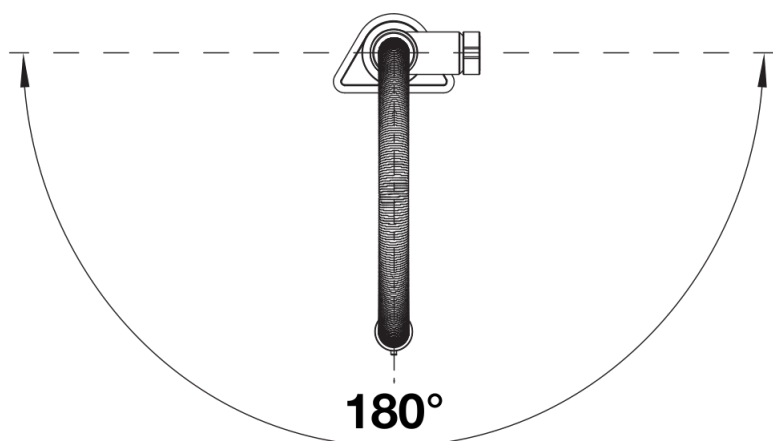

Produktdatenblatt BLANCOCULINA-S II Mini

Art. Nr. 527469

Vorteil

- Klassische Armatur mit edlem Design und semi-professioneller Funktionalität
- Flexibler Metallschlauch für optimalen Bewegungsspielraum
- Zweistrahlblause und integrierter Durchflussbegrenzer: einfaches Umschalten zwischen belüftetem Softstream und kräftigem Sprühstrahl
- Komfortable Arretierung des Schlauchs durch verdeckte Magnethalterung
- Ideal in Kombination mit Oberschränken
- Erhältlich in einer Vielzahl von schönen Oberflächenausführungen

Farben

Verfügbare Farben

PVD steel
satin dark steel
satin platinum

PVD satin dark steel

Lieferumfang

- 180° schwenkbarer Auslauf für größeren Aktionsradius
- Hahnlochbohrung mit \varnothing 35 mm erforderlich
- Mit Keramikscheiben
- Einfache und schnelle Installation der professionellen Armatur mit dem BLANCOLock
- Sprühschlauch mit Metallummantelung
- Flexible Anschlusschläuche mit 950 mm Länge und $\frac{3}{8}$ " Mutter für besonders leichte und sichere Montage
- Stabilisierungsplatte zur Erhöhung der Standfestigkeit der Armatur beim Einbau in Edelstahlspülen
- Mit Rückschlagventil und somit garantiert rückflussgesichert nach EN 1717
- LGA-Zulassung
- DVGW geplant

Details

Schwenkbereich

Seitenansicht Hebel 2D

Seitenansicht