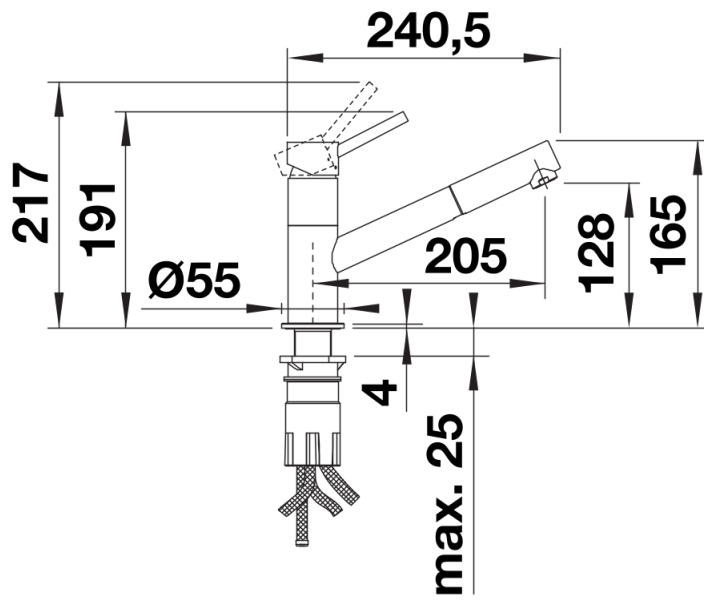

Produktdatenblatt KANO-S

Art. Nr. 527652

Vorteil

- Schlanke Armatur in ästhetischem Design
- Schlauchbrause für zusätzlichen Aktionsradius und Komfort
- Besonders geeignet für kompakte Spülen
- Erweiterter Aktionsradius durch 120° schwenkbaren Auslauf
- Farbige Ausführung für die perfekte Abstimmung mit SILGRANIT Spülen und Becken

Farben

Verfügbare Farben

silgranitschwarz/chrom
anthrazit/chrom
vulkangrau/chrom
silgranitweiß/chrom
softweiß/chrom
cafe/chrom

SILGRANIT-Look zweifarbig silgranitschwarz/chrom

Lieferumfang

- 120° schwenkbarer Auslauf für größere Reichweite
- Ø 35 mm Hahnloch erforderlich
- Mit Keramik-Scheibenkartusche
- Brause aus Kunststoff
- Nylonummantelter Sprühschlauch
- Schlauchgewicht für zuverlässiges Aufrollen
- Flexible Anschlussrohre, 500 mm lang und $\frac{3}{8}$ "-Mutter
- Stabilisierungsplatte zur Erhöhung der Standfestigkeit der Armatur beim Einbau in Edelstahlspülen
- Mit Rückschlagventil und damit garantiert rückflussfrei nach EN 1717

Details

Schwenkbereich

Seitenansicht Hebel 2D

Seitenansicht