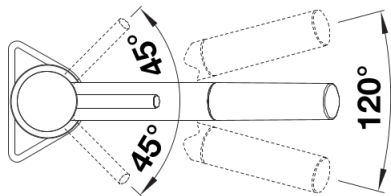

Produktdatenblatt KANO-S

Art. Nr. 527652

Vorteil

- Schlanke Armatur in ästhetischem Design
- Schlauchbrause für zusätzlichen Aktionsradius und Komfort
- Besonders geeignet für kompakte Spülen
- Erweiterter Aktionsradius durch 120° schwenkbaren Auslauf
- Farbige Ausführung für die perfekte Abstimmung mit SILGRANIT Spülen und Becken

Farben

Verfügbare Farben

silgranitschwarz/chrom
anthrazit/chrom
vulkangrau/chrom
silgranitweiß/chrom
softweiß/chrom
cafe/chrom

SILGRANIT-Look zweifarbig silgranitschwarz/chrom

Lieferumfang

- 120° schwenkbarer Auslauf für größere Reichweite
- Ø 35 mm Hahnloch erforderlich
- Mit Keramik-Scheibenkartusche
- Brause aus Kunststoff
- Nylonummantelter Sprühschlauch
- Schlauchgewicht für zuverlässiges Aufrollen
- Flexible Anschlussrohre, 500 mm lang und $\frac{3}{8}$ "-Mutter
- Stabilisierungsplatte zur Erhöhung der Standfestigkeit der Armatur beim Einbau in Edelstahlspülen
- Mit Rückschlagventil und damit garantiert rückflussfrei nach EN 1717

Details

Schwenkbereich

Seitenansicht Hebel 2D

Seitenansicht