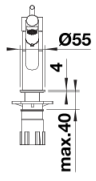

Produktdatenblatt KANO-S

Art. Nr. 527653

Vorteil

- Schlanke Armatur in ästhetischem Design
- Oberfläche in matt schwarz passend zum Umfeld
- Schlauchbrause für zusätzlichen Aktionsradius und Komfort
- Besonders geeignet für kompakte Spülen
- Erweiterter Aktionsradius durch 120° schwenkbaren Auslauf

Farben

Verfügbare Farben
schwarz matt

Sonderfarbe schwarz matt

Lieferumfang

- Auslauf schwenkbar 120°
- Brauseschlauch nylonummantelt
- Hahnlochbohrung mit \varnothing 35 mm erforderlich
- Kartusche mit keramischen Dichtungen
- Flexible Anschlussschläuche mit 500 mm Länge und $\frac{3}{8}$ " Mutter für besonders leichte und sichere Montage
- Patentierter Strahlregler für deutlich geringere Verkalkung
- Stabilisierungsplatte zur Erhöhung der Standfestigkeit der Küchenarmatur bei Einbau in Spülen aus Edelstahl
- Serienmäßig mit Rückflussverhinderer ausgestattet und damit eigensicher gegen Rückfließen nach EN 1717

Details

Schwenkbereich

Seitenansicht Hebel 2D

Seitenansicht