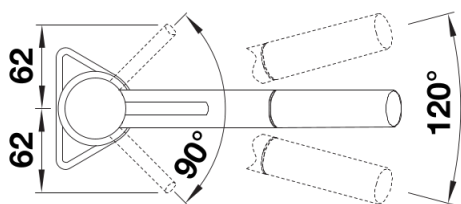

Produktdatenblatt KANO-S

Art. Nr. 527653

Vorteil

- Schlanke Armatur in ästhetischem Design
- Oberfläche in matt schwarz passend zum Umfeld
- Schlauchbrause für zusätzlichen Aktionsradius und Komfort
- Besonders geeignet für kompakte Spülen
- Erweiterter Aktionsradius durch 120° schwenkbaren Auslauf

Farben

Verfügbare Farben
schwarz matt

Sonderfarbe schwarz matt

Lieferumfang

- Auslauf schwenkbar 120°
- Brauseschlauch nylonummantelt
- Hahnlochbohrung mit \varnothing 35 mm erforderlich
- Kartusche mit keramischen Dichtungen
- Flexible Anschlussschläuche mit 500 mm Länge und $\frac{3}{8}$ " Mutter für besonders leichte und sichere Montage
- Patentierter Strahlregler für deutlich geringere Verkalkung
- Stabilisierungsplatte zur Erhöhung der Standfestigkeit der Küchenarmatur bei Einbau in Spülen aus Edelstahl
- Serienmäßig mit Rückflussverhinderer ausgestattet und damit eigensicher gegen Rückfließen nach EN 1717

Details

Schwenkbereich

Seitenansicht Hebel 2D

Seitenansicht