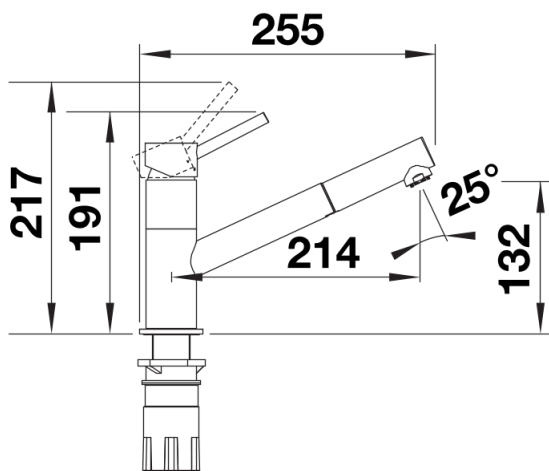

Produktdatenblatt KANO-S

Art. Nr. 527653

Vorteil

- Schlanke Armatur in ästhetischem Design
- Oberfläche in matt schwarz passend zum Umfeld
- Schlauchbrause für zusätzlichen Aktionsradius und Komfort
- Besonders geeignet für kompakte Spülen
- Erweiterter Aktionsradius durch 120° schwenkbaren Auslauf

Farben

Verfügbare Farben
schwarz matt

Sonderfarbe schwarz matt

Lieferumfang

- Auslauf schwenkbar 120°
- Brauseschlauch nylonummantelt
- Hahnlochbohrung mit \varnothing 35 mm erforderlich
- Kartusche mit keramischen Dichtungen
- Flexible Anschlussschläuche mit 500 mm Länge und $\frac{3}{8}$ " Mutter für besonders leichte und sichere Montage
- Patentierter Strahlregler für deutlich geringere Verkalkung
- Stabilisierungsplatte zur Erhöhung der Standfestigkeit der Küchenarmatur bei Einbau in Spülen aus Edelstahl
- Serienmäßig mit Rückflussverhinderer ausgestattet und damit eigensicher gegen Rückfließen nach EN 1717

Details

Schwenkbereich

Seitenansicht Hebel 2D

Seitenansicht