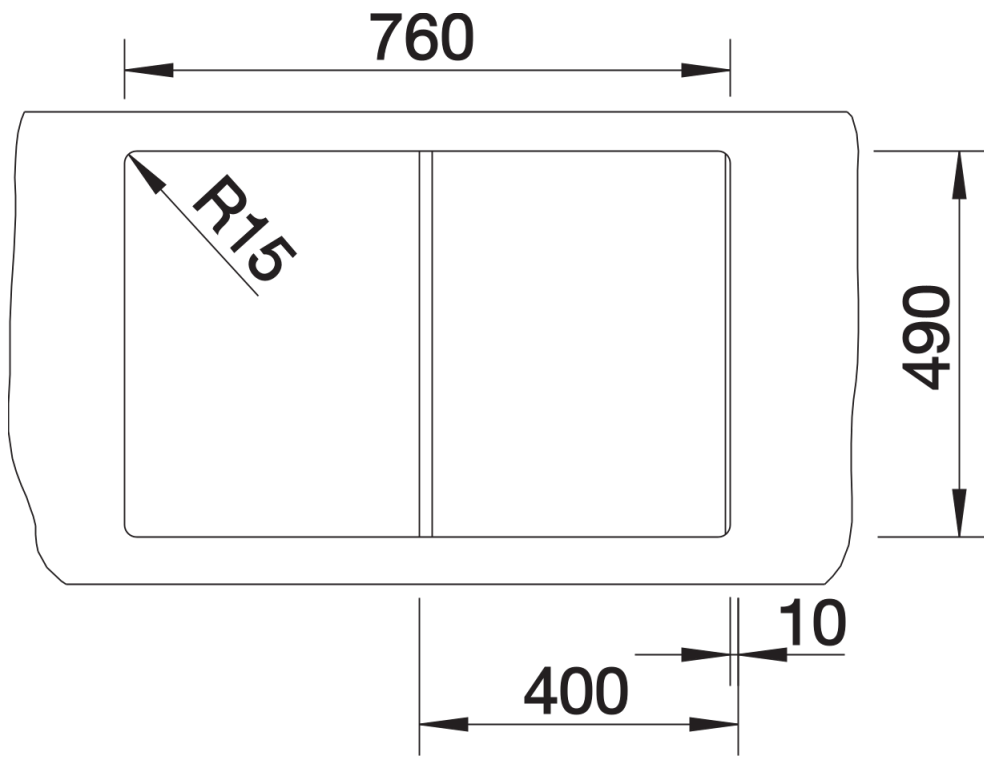

## Produktdatenblatt CLARON 4 S-IF

Art. Nr. 521624

Vorteil

---

- Einbauspüle mit fließenden Übergängen von Radien in Geraden
- Elegant-pures Design mit prägnanten Eckradien von nur 10 mm
- Ablaufsystem InFino mit der flachen und intuitiven Ablauffernbedienung PushControl
- Flach aufliegender IF-Flachrand
- Zusätzliche Stabilität der Armaturenbank dank aufwändiger Stabilisierungstechnik

## Lieferumfang

---

- Ablaufgarnitur mit Raumsparrohr
- 3 ½" InFino-Korbventil mit Abлаuffernbedienung (PushControl)
- Befestigungsset

## Aufsicht

Ausschnitt