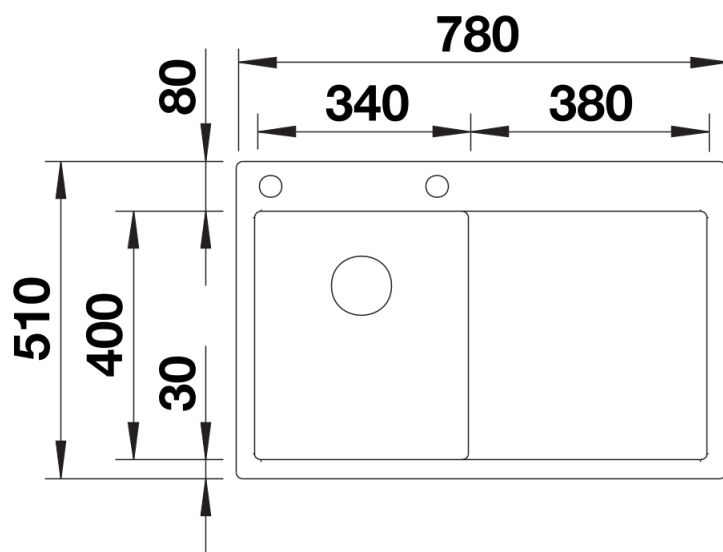

## Produktdatenblatt CLARON 4 S-IF

Art. Nr. 521624

Vorteil

---

- Einbauspüle mit fließenden Übergängen von Radien in Geraden
- Elegant-pures Design mit prägnanten Eckradien von nur 10 mm
- Ablaufsystem InFino mit der flachen und intuitiven Ablauffernbedienung PushControl
- Flach aufliegender IF-Flachrand
- Zusätzliche Stabilität der Armaturenbank dank aufwändiger Stabilisierungstechnik

## Lieferumfang

---

- Ablaufgarnitur mit Raumsparrohr
- 3 ½" InFino-Korbventil mit Abлаuffernbedienung (PushControl)
- Befestigungsset

## Aufsicht

Ausschnitt