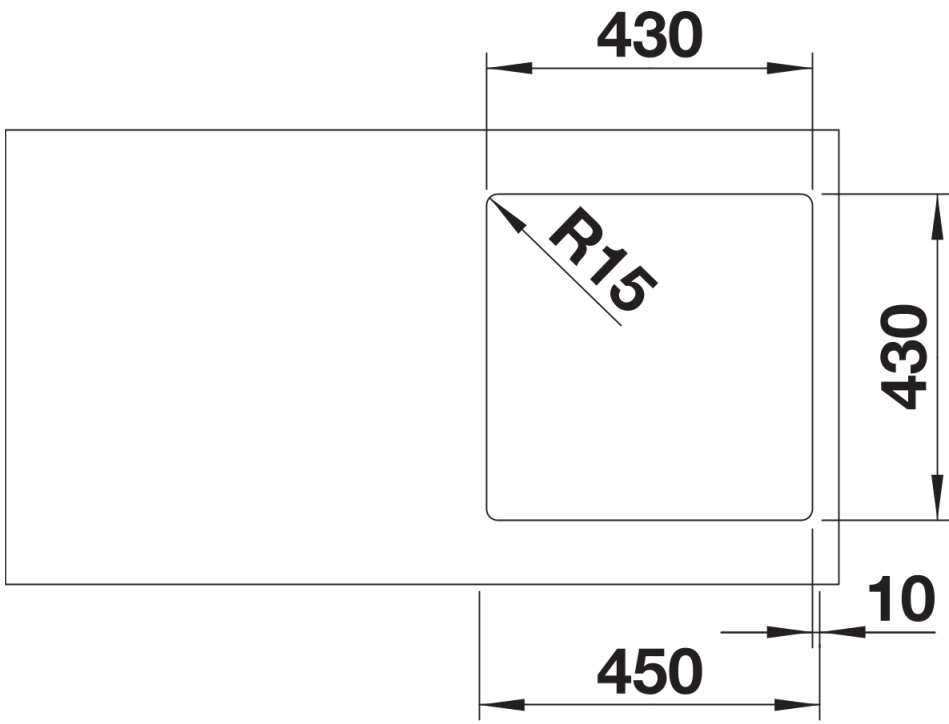

Planungshinweise

- Für Einbau von Küchenarmatur, Abfluffernbedienung oder Spülmittelspender in Schichtstoffplatten benötigen Sie ein flexibles Dichtungsband, Art.-Nr. 120 055.
- Bitte beachten Sie die Ausschnittdaten für das jeweilige Einbauverfahren.

Lieferumfang

- Ablaufgarnitur mit Raumsparrohr
- 3 ½" InFino-Korbventil
- Befestigungsset

Details

Aufsicht

Ausschnitt

Frontansicht

Seitenansicht