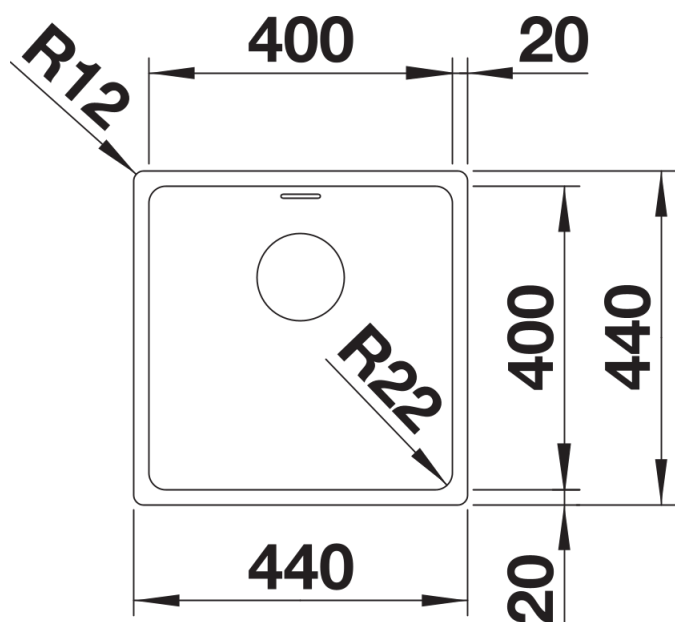

Produktdatenblatt ANDANO 400-IF

Art. Nr. 522957

Vorteil

- Einzigartige Komposition optischer und funktionaler Elemente
- Moderne Gesamtanmutung durch harmonisches Zusammenspiel von Eck- und Bodenradien und der Seidenglanz-Oberfläche
- Hochwertige Ausstattung mit verdecktem Überlauf C-overflow und Ablaufsystem InFino – elegant integriert und besonders pflegeleicht
- Großes Beckenvolumen und maximal nutzbare Bodenfläche
- Eleganter IF-Flachrand für den flächenbündigen und aufliegenden Einbau
- Edles Zubehör optional erhältlich

Planungshinweise

- Für Einbau von Küchenarmatur, Abfluffernbedienung oder Spülmittelspender in Schichtstoffplatten benötigen Sie ein flexibles Dichtungsband, Art.-Nr. 120 055.
- Bitte beachten Sie die Ausschnittdaten für das jeweilige Einbauverfahren.

Lieferumfang

- Ablaufgarnitur mit Raumsparrohr
- 3 ½" InFino-Korbventil
- Befestigungsset

Details

Aufsicht

Ausschnitt

Frontansicht

Seitenansicht