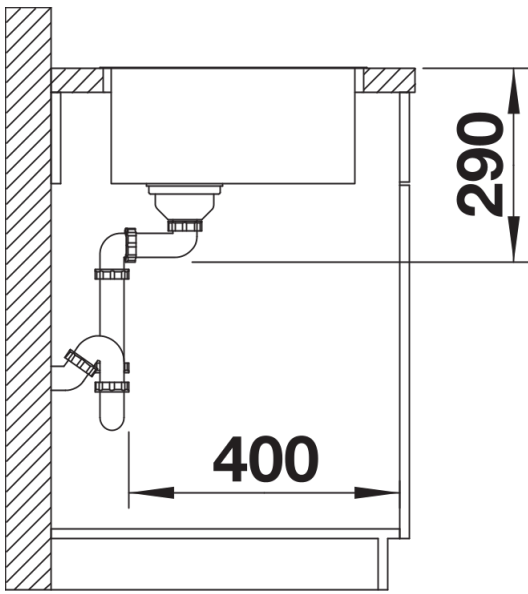

Lieferumfang

- Ablaufgarnitur mit Raumsparrohr
- 3 ½" InFino-Korbventil
- Befestigungsset

Details

Aufsicht

Ausschnitt

Frontansicht

Seitenansicht