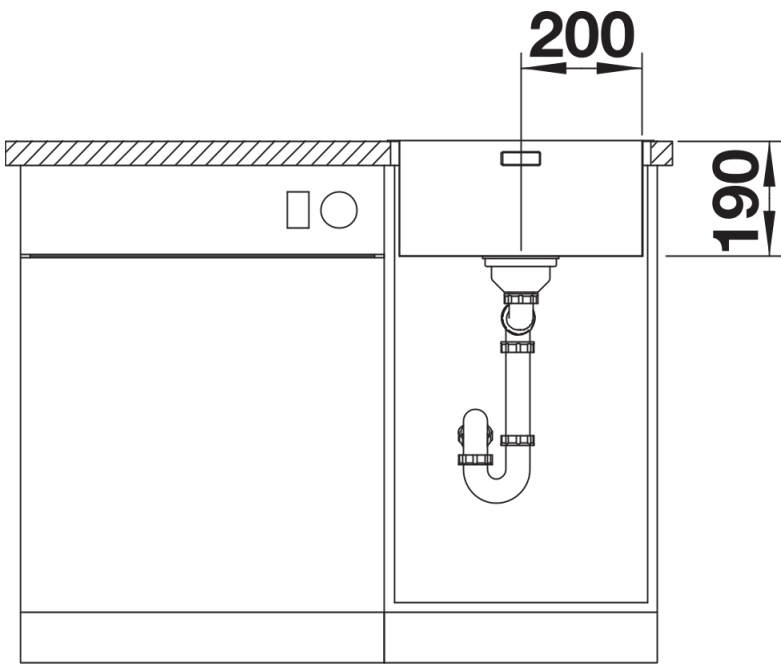

Lieferumfang

- Ablaufgarnitur mit Raumsparrohr
- 3 ½" InFino-Korbventil
- Befestigungsset

Details

Aufsicht

Ausschnitt

Frontansicht

Seitenansicht