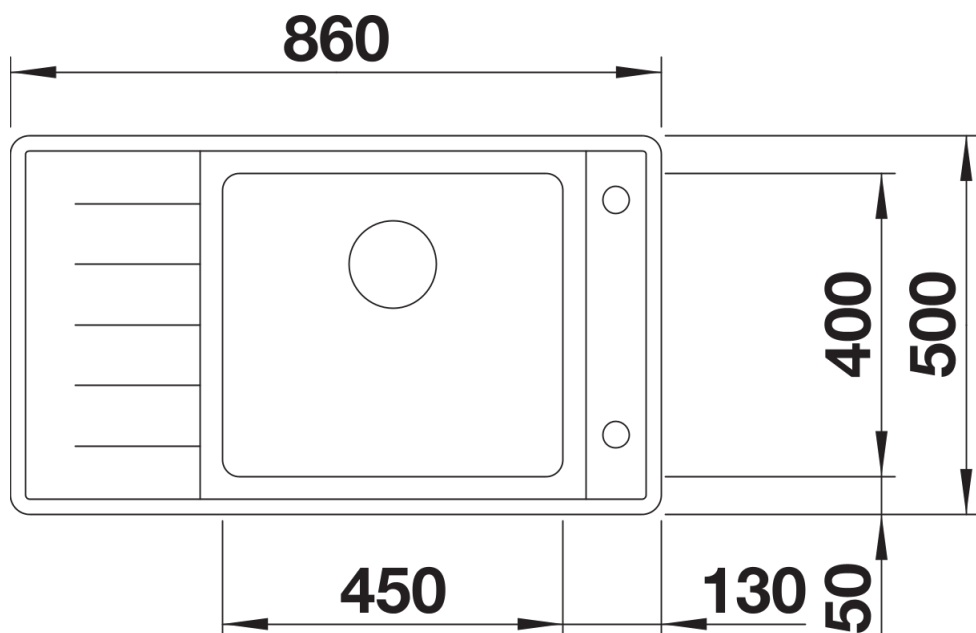

Planungshinweise

- Ausschnitt-Daten für alle Einbauverfahren finden Sie in unserem Internet-Download

Lieferumfang

- Multifunktionsschale
- Ablaufgarnitur mit Raumsparrohr
- 3 ½" InFino-Korbventil mit Abлаuffernbedienung (Drehbetätigung)

227692 - Multifunktionsschale aus Edelstahl

Details

Aufsicht

Ausschnitt

Frontansicht

Seitenansicht