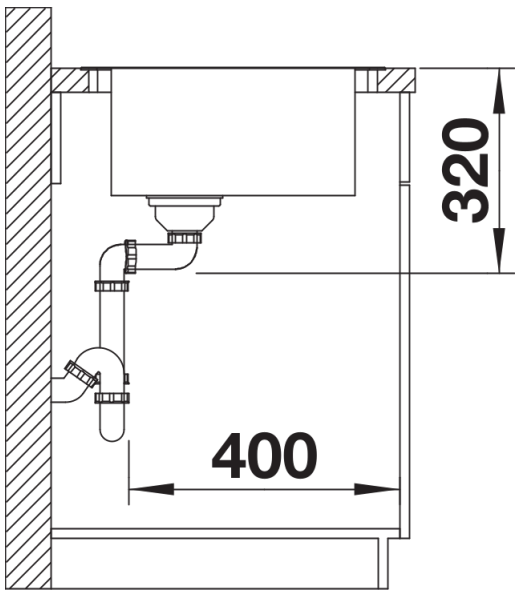

Planungshinweise

- Ausschnitt-Daten für alle Einbauverfahren finden Sie in unserem Internet-Download

Lieferumfang

- Multifunktionsschale
- Ablaufgarnitur mit Raumsparrohr
- 3 ½" InFino-Korbventil mit Abлаuffernbedienung (Drehbetätigung)

227692 - Multifunktionsschale aus Edelstahl

Details

Aufsicht

Ausschnitt

Frontansicht

Seitenansicht