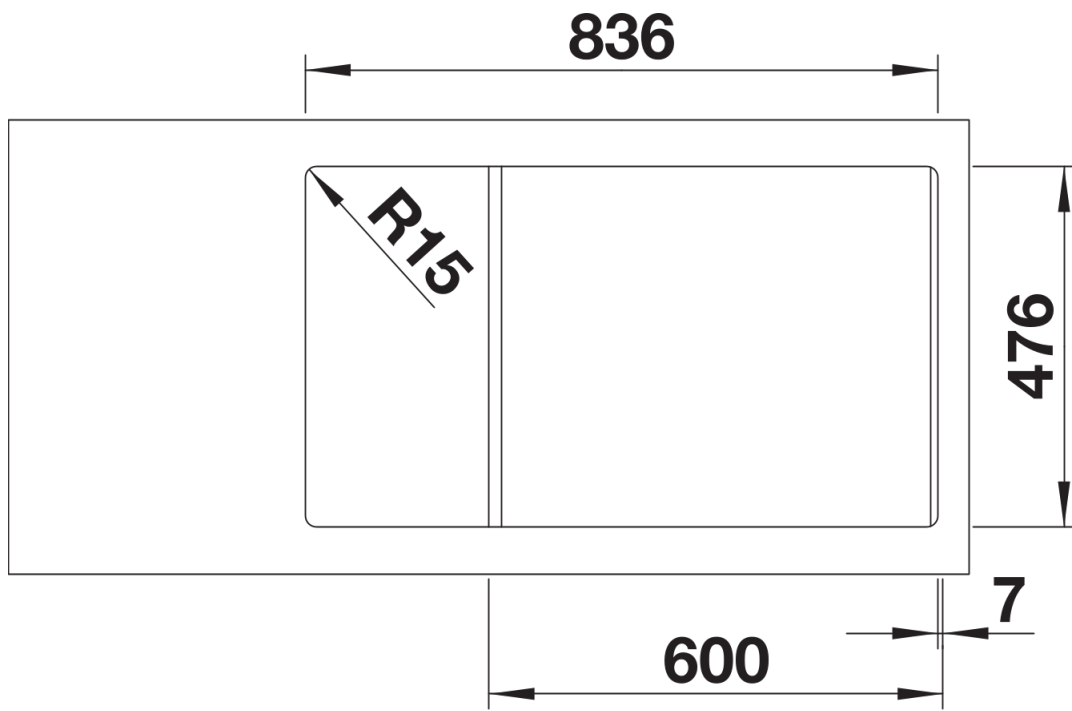

Planungshinweise

- Ausschnitt-Daten für alle Einbauverfahren finden Sie in unserem Internet-Download

Lieferumfang

- Multifunktionsschale
- Ablaufgarnitur mit Raumsparrohr
- 3 ½" InFino-Korbventil mit Abлаuffernbedienung (Drehbetätigung)

227692 - Multifunktionsschale aus Edelstahl

Details

Aufsicht

Ausschnitt

Frontansicht

Seitenansicht