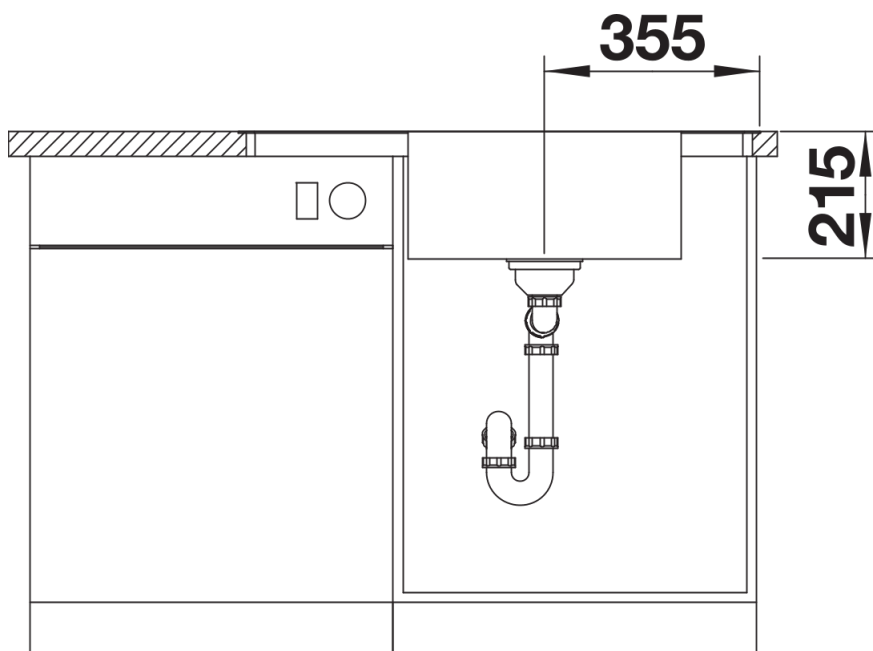

Planungshinweise

- Ausschnitt-Daten für alle Einbauverfahren finden Sie in unserem Internet-Download

Lieferumfang

- Multifunktionsschale
- Ablaufgarnitur mit Raumsparrohr
- 3 ½" InFino-Korbventil mit Abлаuffernbedienung (Drehbetätigung)

227692 - Multifunktionsschale aus Edelstahl

Details

Aufsicht

Ausschnitt

Frontansicht

Seitenansicht