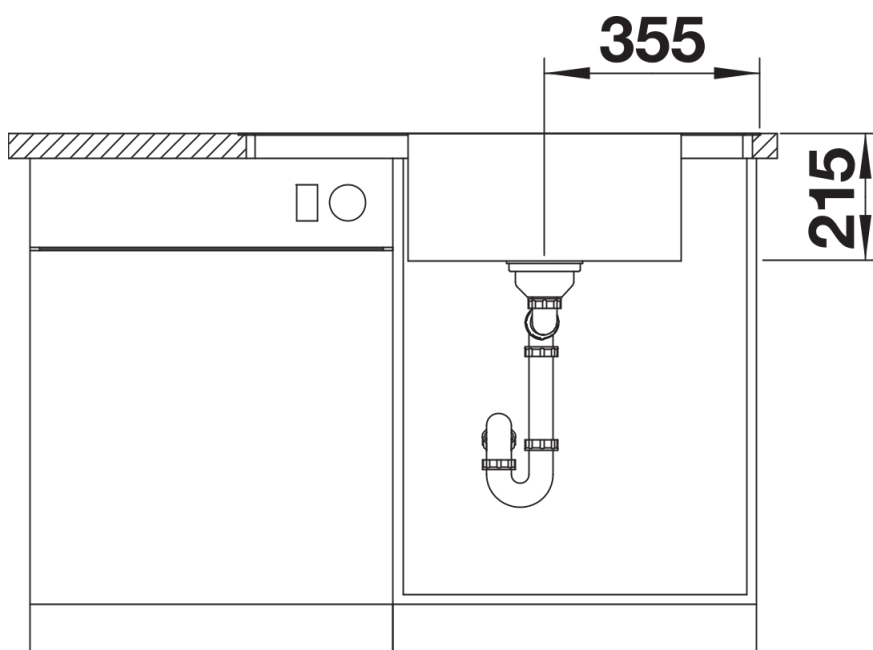

Planungshinweise

- Ausschnitt-Daten für alle Einbauverfahren finden Sie in unserem Internet-Download

Lieferumfang

- Multifunktionsschale
- Ablaufgarnitur mit Raumsparrohr
- 3 ½" InFino-Korbventil mit Abлаuffernbedienung (Drehbetätigung)

227692 - Multifunktionsschale aus Edelstahl

Details

Aufsicht

Ausschnitt

Frontansicht

Seitenansicht