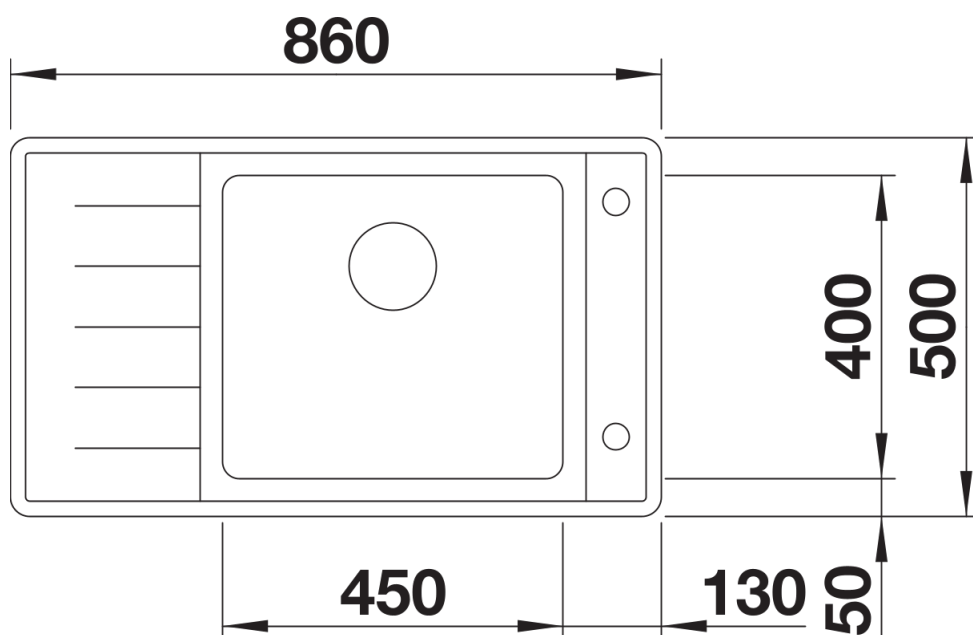

Planungshinweise

- Ausschnitt-Daten für alle Einbauverfahren finden Sie in unserem Internet-Download

Lieferumfang

- Multifunktionsschale
- Ablaufgarnitur mit Raumsparrohr
- 3 ½" InFino-Korbventil mit Abлаuffernbedienung (Drehbetätigung)

227692 - Multifunktionsschale aus Edelstahl

Details

Aufsicht

Ausschnitt

Frontansicht

Seitenansicht