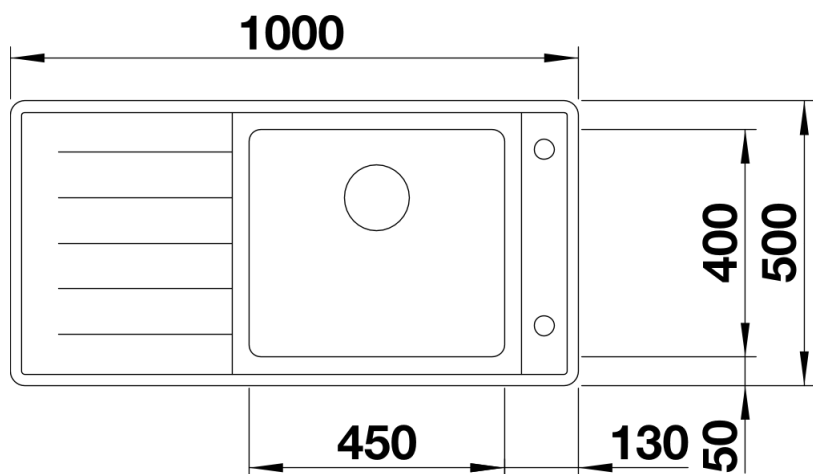

Planungshinweise

- AusschnittDaten für alle Einbauverfahren finden Sie in unserem InternetDownload

Lieferumfang

- Multifunktionsschale
- Ablaufgarnitur mit Raumsparrohr
- 3 12 InFinoKorbventil mit Abлаuffernbedienung Drehbetätigung

227692 - Multifunktionsschale aus Edelstahl

Details

Aufsicht

Ausschnitt

Frontansicht

Seitenansicht