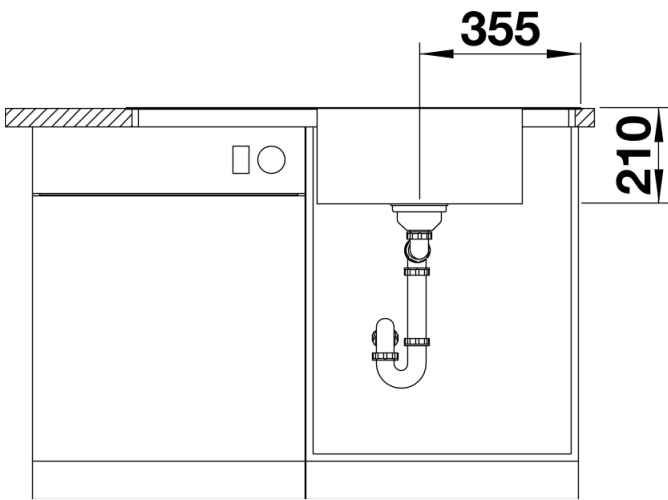

Planungshinweise

- AusschnittDaten für alle Einbauverfahren finden Sie in unserem InternetDownload

Lieferumfang

- Multifunktionsschale
- Ablaufgarnitur mit Raumsparrohr
- 3 12 InFinoKorbventil mit Abлаuffernbedienung Drehbetätigung

227692 - Multifunktionsschale aus Edelstahl

Details

Aufsicht

Ausschnitt

Frontansicht

Seitenansicht