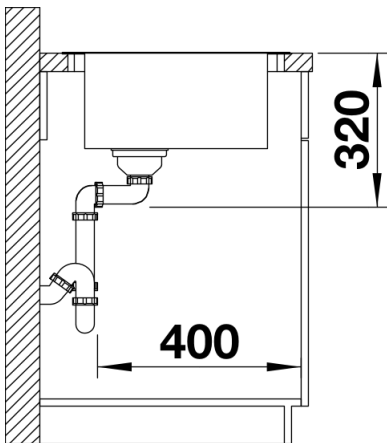

Planungshinweise

- AusschnittDaten für alle Einbauverfahren finden Sie in unserem InternetDownload

Lieferumfang

- Multifunktionsschale
- Ablaufgarnitur mit Raumsparrohr
- 3 12 InFinoKorbventil mit Abлаuffernbedienung Drehbetätigung

227692 - Multifunktionsschale aus Edelstahl

Details

Aufsicht

Ausschnitt

Frontansicht

Seitenansicht