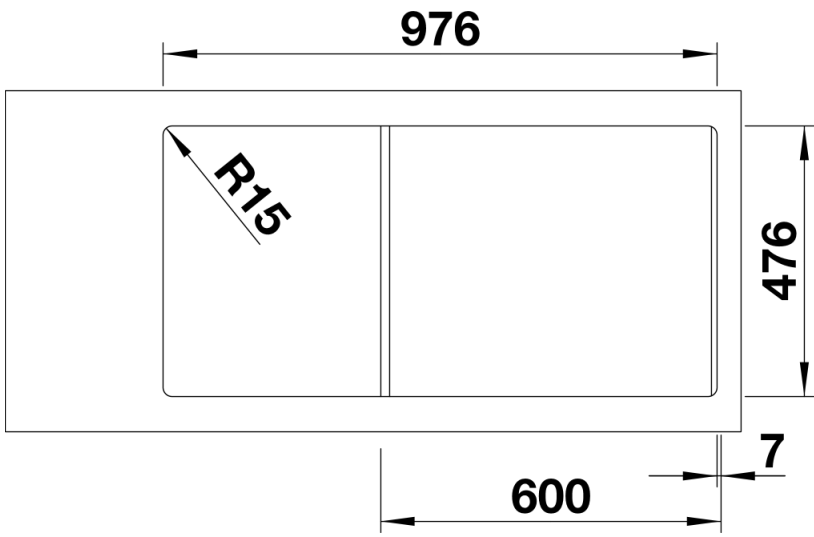

Planungshinweise

- AusschnittDaten für alle Einbauverfahren finden Sie in unserem InternetDownload

Lieferumfang

- Multifunktionsschale
- Ablaufgarnitur mit Raumsparrohr
- 3 12 InFinoKorbventil mit Abлаuffernbedienung Drehbetätigung

227692 - Multifunktionsschale aus Edelstahl

Details

Aufsicht

Ausschnitt

Frontansicht

Seitenansicht