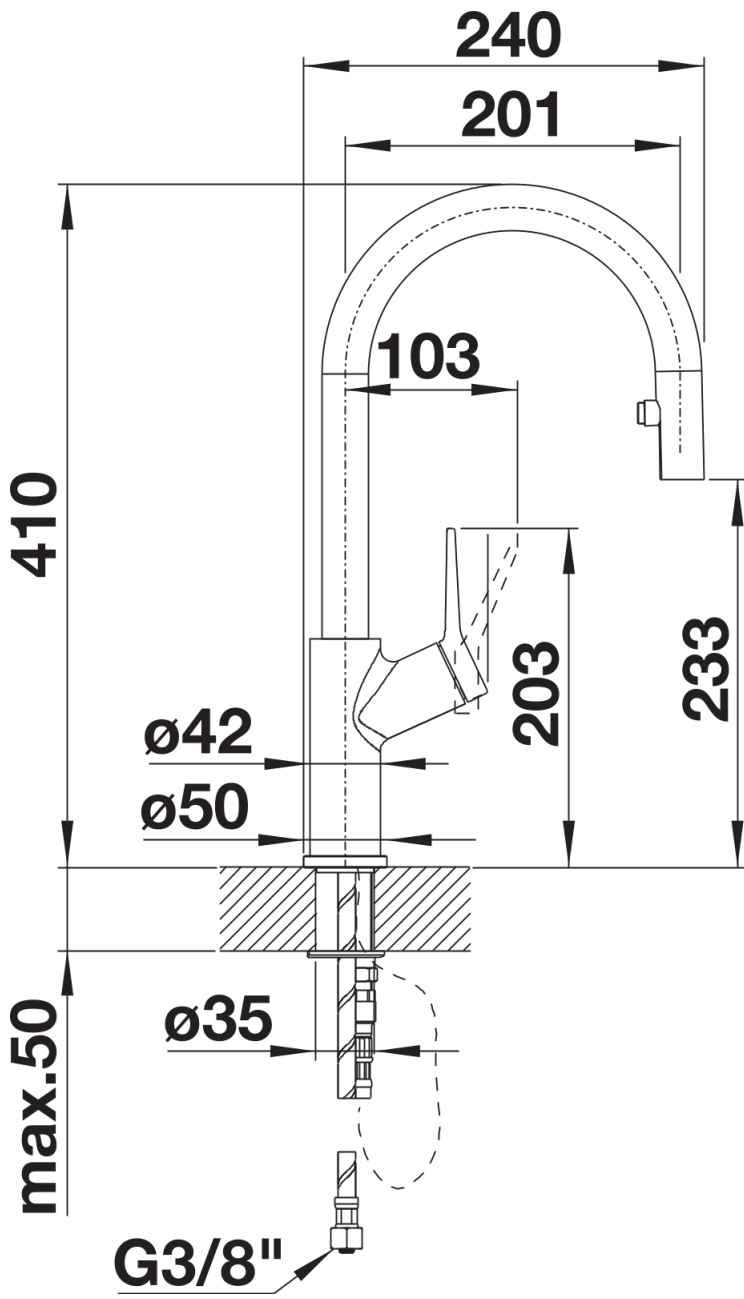

## Produktdatenblatt CARENA-S Vario

Art. Nr. 526172

## Lieferumfang

---

- Auslauf schwenkbar 190°
- Hahnlochbohrung mit Ø 35mm erforderlich
- Kartusche mit keramischen Dichtungen
- Brauseschlauch textilummantelt
- Verdeckte Schlauchbrause mit rückwärtigem, führendem Umschaltknopf
- Flexible Anschlusschläuche mit 450 mm Länge und 3/8" Mutter für besonders leichte und sichere Montage
- Patentierter Strahlregler für deutlich geringere Verkalkung
- Stabilisierungsplatte zur Erhöhung der Standfestigkeit der Küchenarmatur Bei Einbau in Spülen aus Edelstahl
- Serienmäßig mit Rückflussverhinderer ausgestattet und damit eigensicher gegen Rückfließen nach EN 1717
- LGA zertifiziert
- DVGW zertifiziert

## Details

---

Schwenkbereich

Seitenansicht Hebel 2D

Seitenansicht