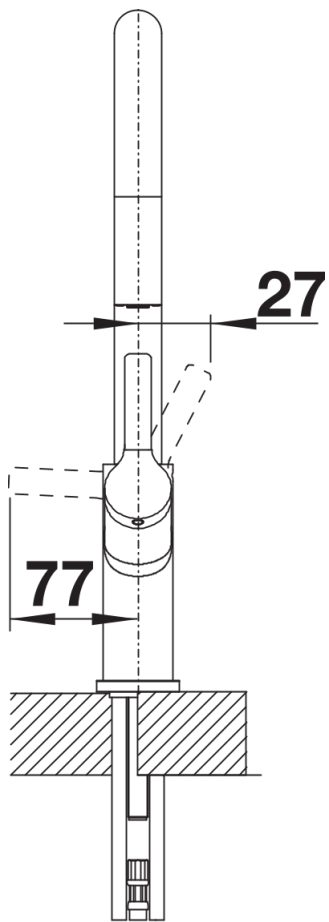

## Produktdatenblatt CARENA-S Vario

Art. Nr. 526172

## Lieferumfang

---

- Auslauf schwenkbar 190°
- Hahnlochbohrung mit Ø 35mm erforderlich
- Kartusche mit keramischen Dichtungen
- Brauseschlauch textilummantelt
- Verdeckte Schlauchbrause mit rückwärtigem, führendem Umschaltknopf
- Flexible Anschlusschläuche mit 450 mm Länge und 3/8" Mutter für besonders leichte und sichere Montage
- Patentierter Strahlregler für deutlich geringere Verkalkung
- Stabilisierungsplatte zur Erhöhung der Standfestigkeit der Küchenarmatur Bei Einbau in Spülen aus Edelstahl
- Serienmäßig mit Rückflussverhinderer ausgestattet und damit eigensicher gegen Rückfließen nach EN 1717
- LGA zertifiziert
- DVGW zertifiziert

## Details

---

Schwenkbereich

Seitenansicht Hebel 2D

Seitenansicht