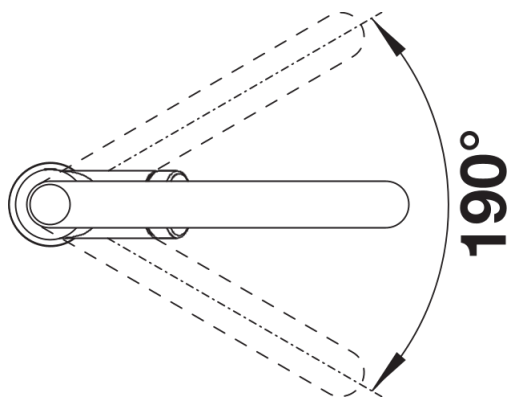

## Lieferumfang

---

- Auslauf schwenkbar 190°
- Hahnlochbohrung mit Ø 35mm erforderlich
- Kartusche mit keramischen Dichtungen
- Brauseschlauch textilummantelt
- Verdeckte Schlauchbrause mit rückwärtigem, führendem Umschaltknopf
- Flexible Anschlusschläuche mit 450 mm Länge und 3/8" Mutter für besonders leichte und sichere Montage
- Patentierter Strahlregler für deutlich geringere Verkalkung
- Stabilisierungsplatte zur Erhöhung der Standfestigkeit der Küchenarmatur Bei Einbau in Spülen aus Edelstahl
- Serienmäßig mit Rückflussverhinderer ausgestattet und damit eigensicher gegen Rückfließen nach EN 1717
- LGA zertifiziert
- DVGW zertifiziert

## Details

---

Schwenkbereich

Seitenansicht Hebel 2D

Seitenansicht