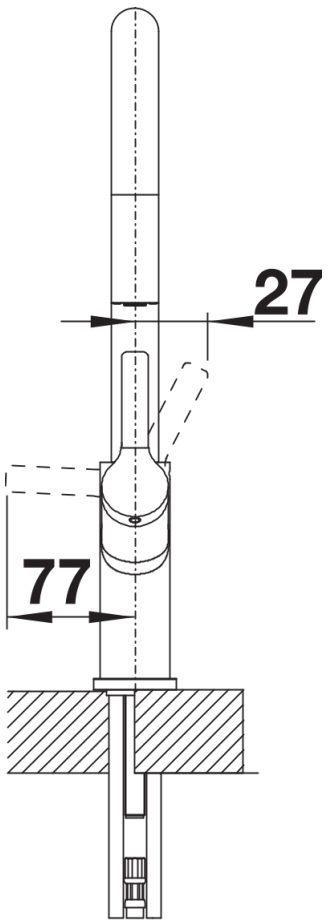

Produktdatenblatt CARENA-S Vario

Art. Nr. 521356

Vorteil

- Klassisch-moderne Premium-Armatur
- Verdeckte, herausziehbare Zweistrahlblause mit Umschalt-Funktion
- Bogenförmiger, hoher Auslauf für leichtes Befüllen von Töpfen und Vasen
- Hoch ansetzender, ergonomischer Bedienhebel

Farben

Verfügbare Farben

chrom

galvanisch chrom

Lieferumfang

- Auslauf schwenkbar 190° für größeren Aktionsradius
- Hahnlochbohrung mit \varnothing 35mm erforderlich
- Kartusche mit keramischen Dichtungen
- Brauseschlauch textilummantelt
- Verdeckte Schlauchbrause mit rückwärtigem Umschaltknopf
- Flexible Anschlusschläuche mit 450 mm Länge und $\frac{3}{8}$ " Mutter für besonders leichte und sichere Montage
- Patentierter Strahlregler für deutlich geringere Verkalkung
- Stabilisierungsplatte zur Erhöhung der Standfestigkeit der Küchenarmatur bei Einbau in Edelstahlspülen
- Serienmäßig mit Rückflussverhinderer ausgestattet und damit eigensicher gegen Rückfließen nach EN 1717
- LGA zugelassen
- DVGW zugelassen

Details

Schwenkbereich

Seitenansicht Hebel 2D

Seitenansicht