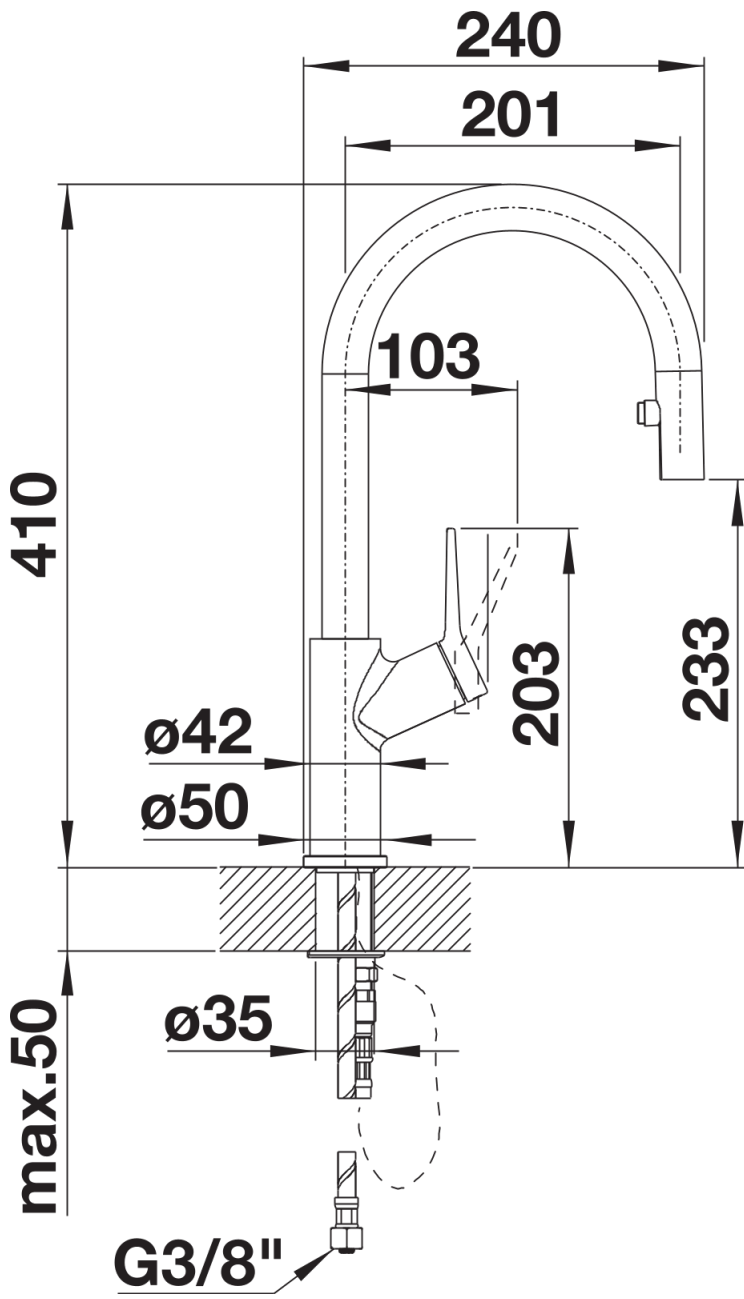

Farben

Verfügbare Farben

chrom

galvanisch chrom

Lieferumfang

- Auslauf schwenkbar 190° für größeren Aktionsradius
- Hahnlochbohrung mit \varnothing 35mm erforderlich
- Kartusche mit keramischen Dichtungen
- Brauseschlauch textilummantelt
- Verdeckte Schlauchbrause mit rückwärtigem Umschaltknopf
- Flexible Anschlusschläuche mit 450 mm Länge und $\frac{3}{8}$ " Mutter für besonders leichte und sichere Montage
- Patentierter Strahlregler für deutlich geringere Verkalkung
- Stabilisierungsplatte zur Erhöhung der Standfestigkeit der Küchenarmatur bei Einbau in Edelstahlspülen
- Serienmäßig mit Rückflussverhinderer ausgestattet und damit eigensicher gegen Rückfließen nach EN 1717
- LGA zugelassen
- DVGW zugelassen

Details

Schwenkbereich

Seitenansicht Hebel 2D

Seitenansicht