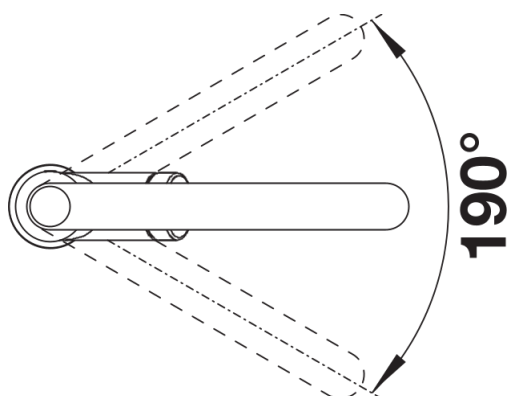

Farben

Verfügbare Farben

chrom

galvanisch chrom

Lieferumfang

- Auslauf schwenkbar 190° für größeren Aktionsradius
- Hahnlochbohrung mit \varnothing 35mm erforderlich
- Kartusche mit keramischen Dichtungen
- Brauseschlauch textilummantelt
- Verdeckte Schlauchbrause mit rückwärtigem Umschaltknopf
- Flexible Anschlusschläuche mit 450 mm Länge und $\frac{3}{8}$ " Mutter für besonders leichte und sichere Montage
- Patentierter Strahlregler für deutlich geringere Verkalkung
- Stabilisierungsplatte zur Erhöhung der Standfestigkeit der Küchenarmatur bei Einbau in Edelstahlspülen
- Serienmäßig mit Rückflussverhinderer ausgestattet und damit eigensicher gegen Rückfließen nach EN 1717
- LGA zugelassen
- DVGW zugelassen

Details

Schwenkbereich

Seitenansicht Hebel 2D

Seitenansicht