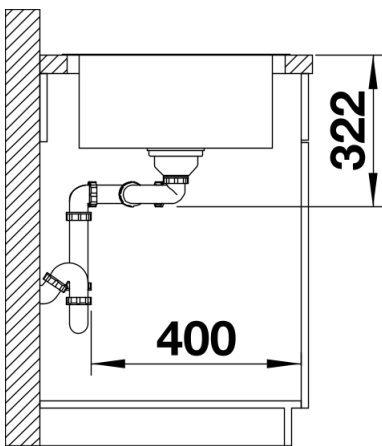

Produktdatenblatt LEMIS 8 S-IF

Art. Nr. 523037

Vorteil

- Moderne, klare Gestaltung
- Maximales Beckenvolumen mit zwei Becken
- Großzügige Batteriebänke und Abtropffläche
- Eleganter IF-Flachrand für flächenbündigen oder aufliegenden Einbau
- Reversibel einbaubar
- 3 ½" Korbventil
- Mit Abflaßfernbedienung

Lieferumfang

- Ablaufgarnitur mit Raumsparrohr
- 2 x 3 1/2" Korbventil mit Abлаuffernbedienung (Drehbetätigung) für 1 Becken

Details

Aufsicht

Ausschnitt

Frontansicht

Seitenansicht