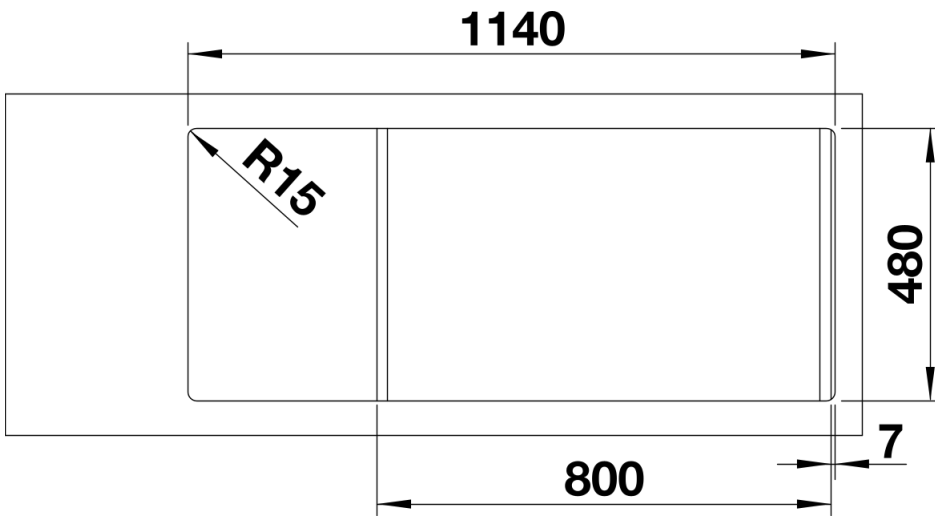

Produktdatenblatt LEMIS 8 S-IF

Art. Nr. 523037

Vorteil

- Moderne, klare Gestaltung
- Maximales Beckenvolumen mit zwei Becken
- Großzügige Batteriebänke und Abtropffläche
- Eleganter IF-Flachrand für flächenbündigen oder aufliegenden Einbau
- Reversibel einbaubar
- 3 ½" Korbventil
- Mit Abflaßfernbedienung

Lieferumfang

- Ablaufgarnitur mit Raumsparrohr
- 2 x 3 1/2" Korbventil mit Abлаuffernbedienung (Drehbetätigung) für 1 Becken

Details

Aufsicht

Ausschnitt

Frontansicht

Seitenansicht