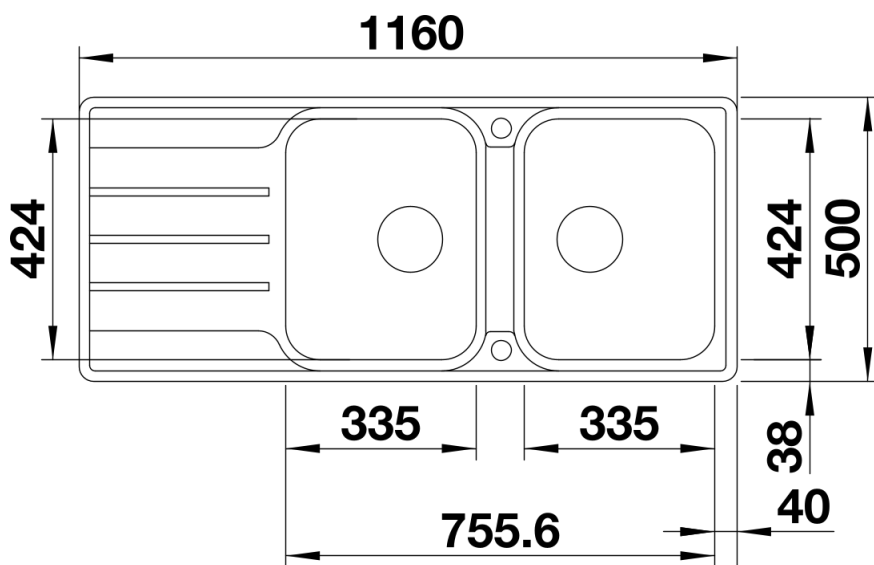

Produktdatenblatt LEMIS 8 S-IF

Art. Nr. 523037

Vorteil

- Moderne, klare Gestaltung
- Maximales Beckenvolumen mit zwei Becken
- Großzügige Batteriebänke und Abtropffläche
- Eleganter IF-Flachrand für flächenbündigen oder aufliegenden Einbau
- Reversibel einbaubar
- 3 ½" Korbventil
- Mit Abflaßfernbedienung

Lieferumfang

- Ablaufgarnitur mit Raumsparrohr
- 2 x 3 1/2" Korbventil mit Abлаuffernbedienung (Drehbetätigung) für 1 Becken

Details

Aufsicht

Ausschnitt

Frontansicht

Seitenansicht