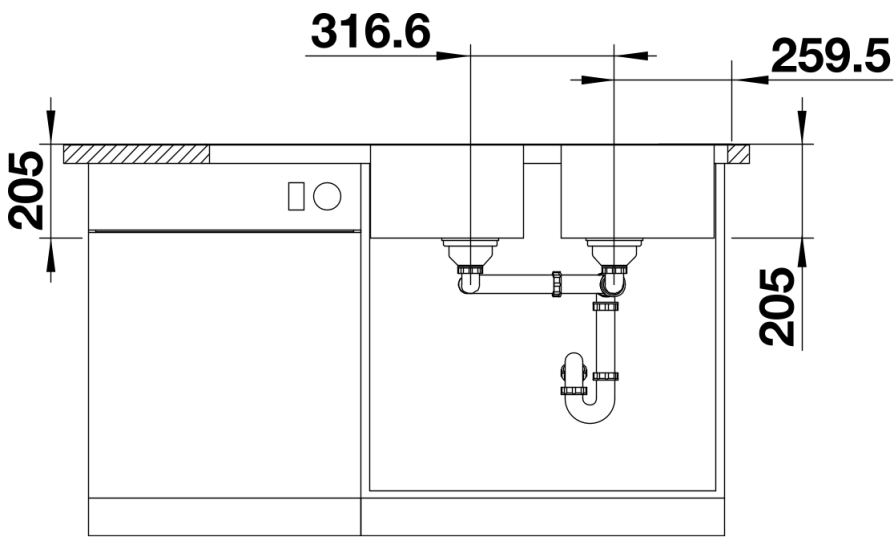

Produktdatenblatt LEMIS 8 S-IF

Art. Nr. 523037

Vorteil

- Moderne, klare Gestaltung
- Maximales Beckenvolumen mit zwei Becken
- Großzügige Batteriebänke und Abtropffläche
- Eleganter IF-Flachrand für flächenbündigen oder aufliegenden Einbau
- Reversibel einbaubar
- 3 ½" Korbventil
- Mit Abflaßfernbedienung

Lieferumfang

- Ablaufgarnitur mit Raumsparrohr
- 2 x 3 1/2" Korbventil mit Abлаuffernbedienung (Drehbetätigung) für 1 Becken

Details

Aufsicht

Ausschnitt

Frontansicht

Seitenansicht