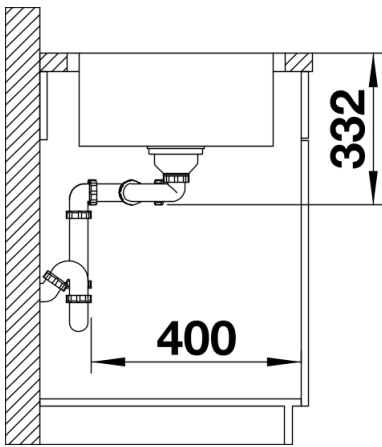

Produktdatenblatt LEMIS 8-IF

Art. Nr. 523039

Vorteil

- Moderne, klare Gestaltung
- Maximales Beckenvolumen mit zwei Becken
- Eleganter IF-Flachrand für flächenbündigen oder aufliegenden Einbau
- Reversibel einbaubar
- 3 ½" Korbventil

Lieferumfang

- Ablaufgarnitur mit Raumsparrohr
- 2 x 3 1/2" Korbventil

Details

Aufsicht

Ausschnitt

Frontansicht

Seitenansicht