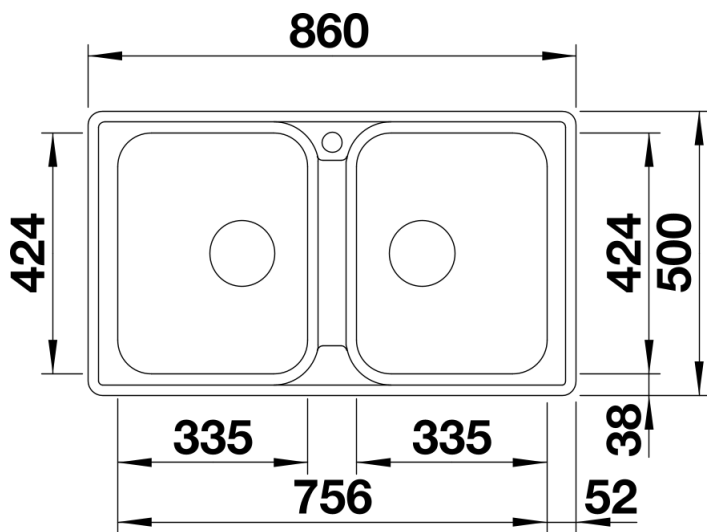

Produktdatenblatt LEMIS 8-IF

Art. Nr. 523039

Vorteil

- Moderne, klare Gestaltung
- Maximales Beckenvolumen mit zwei Becken
- Eleganter IF-Flachrand für flächenbündigen oder aufliegenden Einbau
- Reversibel einbaubar
- 3 ½" Korbventil

Lieferumfang

- Ablaufgarnitur mit Raumsparrohr
- 2 x 3 1/2" Korbventil

Details

Aufsicht

Ausschnitt

Frontansicht

Seitenansicht