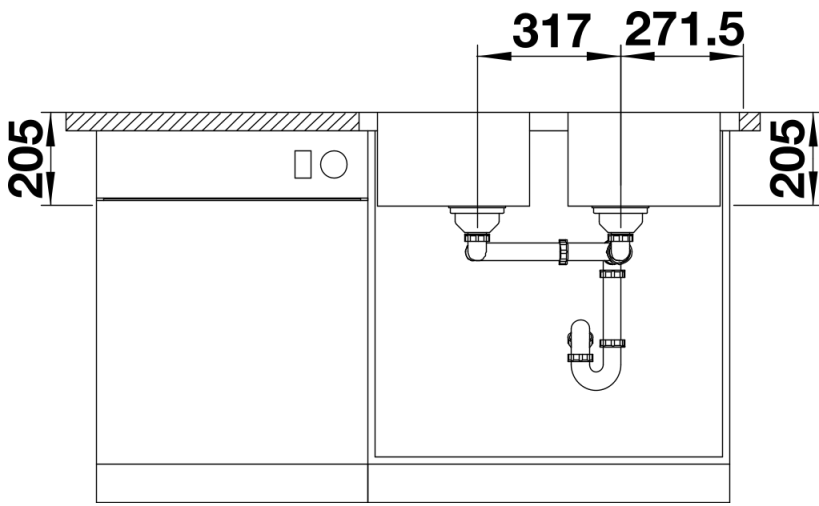

Produktdatenblatt LEMIS 8-IF

Art. Nr. 523039

Vorteil

- Moderne, klare Gestaltung
- Maximales Beckenvolumen mit zwei Becken
- Eleganter IF-Flachrand für flächenbündigen oder aufliegenden Einbau
- Reversibel einbaubar
- 3 ½" Korbventil

Lieferumfang

- Ablaufgarnitur mit Raumsparrohr
- 2 x 3 1/2" Korbventil

Details

Aufsicht

Ausschnitt

Frontansicht

Seitenansicht