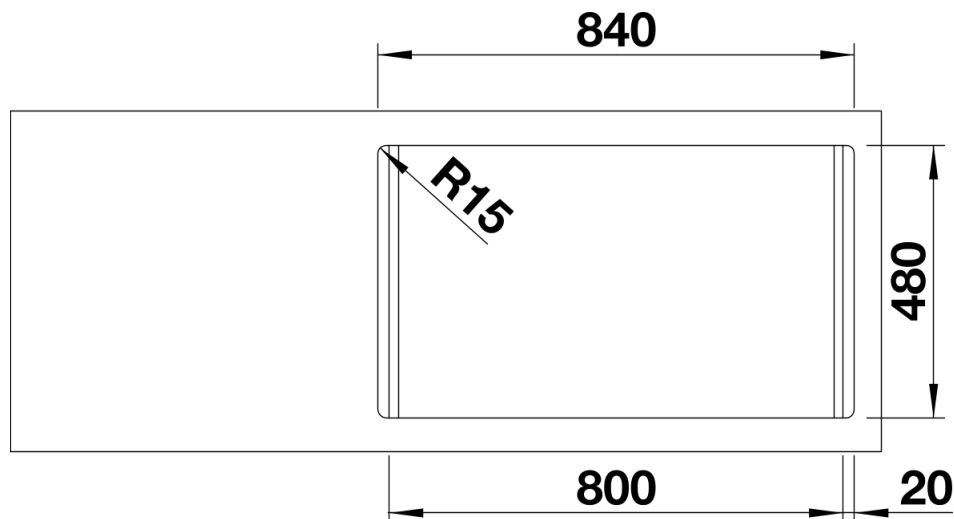

Produktdatenblatt LEMIS 8-IF

Art. Nr. 523039

Vorteil

- Moderne, klare Gestaltung
- Maximales Beckenvolumen mit zwei Becken
- Eleganter IF-Flachrand für flächenbündigen oder aufliegenden Einbau
- Reversibel einbaubar
- 3 ½" Korbventil

Lieferumfang

- Ablaufgarnitur mit Raumsparrohr
- 2 x 3 1/2" Korbventil

Details

Aufsicht

Ausschnitt

Frontansicht

Seitenansicht