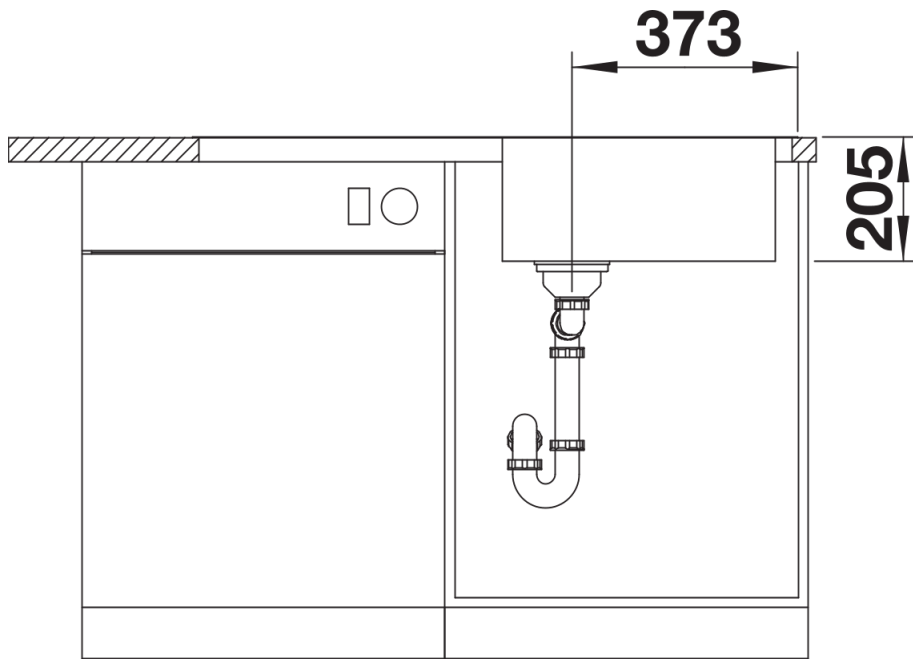

## Produktdatenblatt LEMIS XL 6 S-IF

Art. Nr. 523035

Vorteil

---

- Moderne, klare Gestaltung
- Besonders großes Becken mit maximalem Volumen
- Großzügige Batteriebank und Abtropffläche
- Eleganter IF-Flachrand für flächenbündigen oder aufliegenden Einbau
- Reversibel einbaubar
- 3 ½" Korbventil
- Mit Abflauffernbedienung

## Lieferumfang

---

- Ablaufgarnitur mit Raumsparrohr
- 3 ½" Korbventil mit Abлаuffernbedienung (Drehbetätigung)

## Aufsicht

Ausschnitt

Frontansicht

Seitenansicht