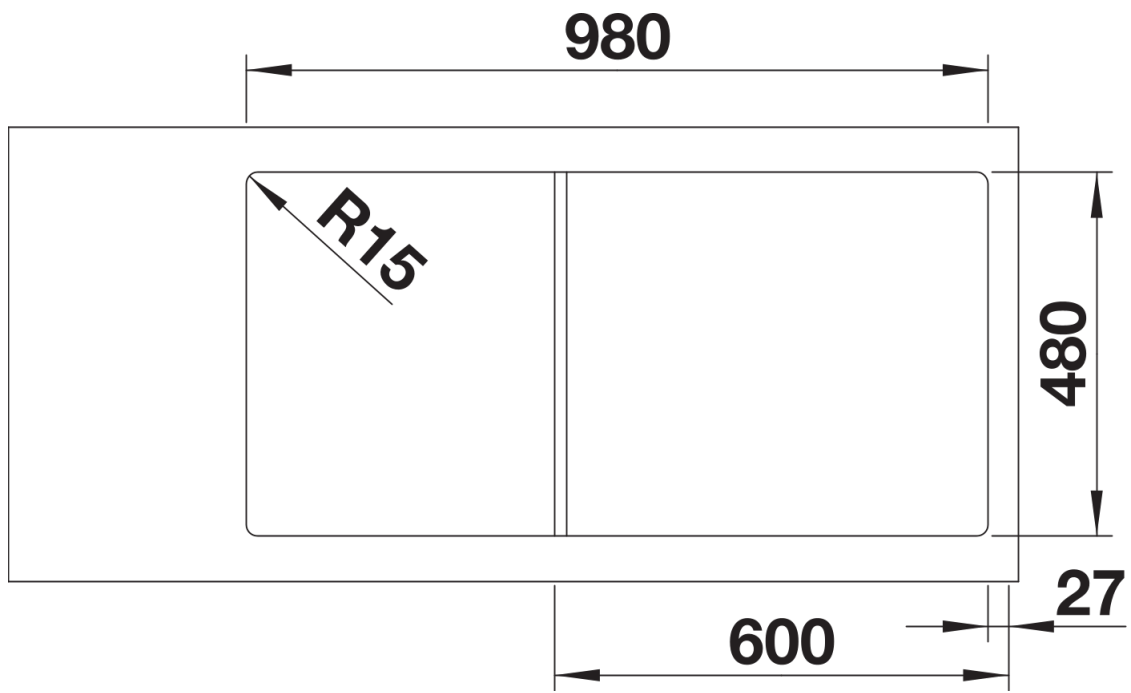

## Produktdatenblatt LEMIS XL 6 S-IF

Art. Nr. 523035

Vorteil

---

- Moderne, klare Gestaltung
- Besonders großes Becken mit maximalem Volumen
- Großzügige Batteriebank und Abtropffläche
- Eleganter IF-Flachrand für flächenbündigen oder aufliegenden Einbau
- Reversibel einbaubar
- 3 ½" Korbventil
- Mit Abflauffernbedienung

## Lieferumfang

---

- Ablaufgarnitur mit Raumsparrohr
- 3 ½" Korbventil mit Abлаuffernbedienung (Drehbetätigung)

## Aufsicht

Ausschnitt

Frontansicht

Seitenansicht