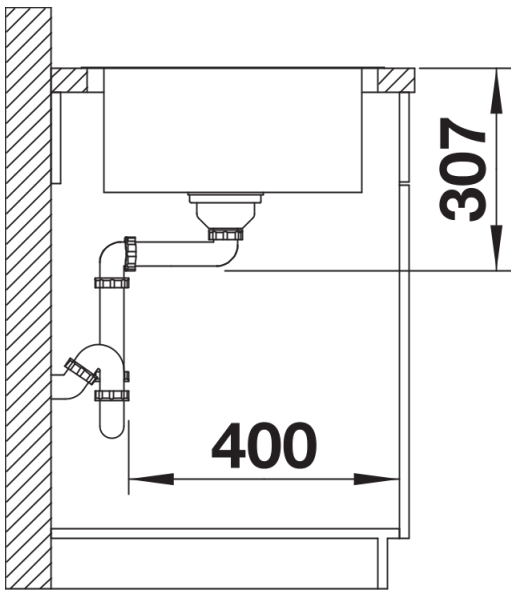

## Lieferumfang

---

- Ablaufgarnitur mit Raumsparrohr
- 3 ½" Korbventil mit Abлаuffernbedienung (Drehbetätigung)

## Aufsicht

Ausschnitt

Frontansicht

Seitenansicht