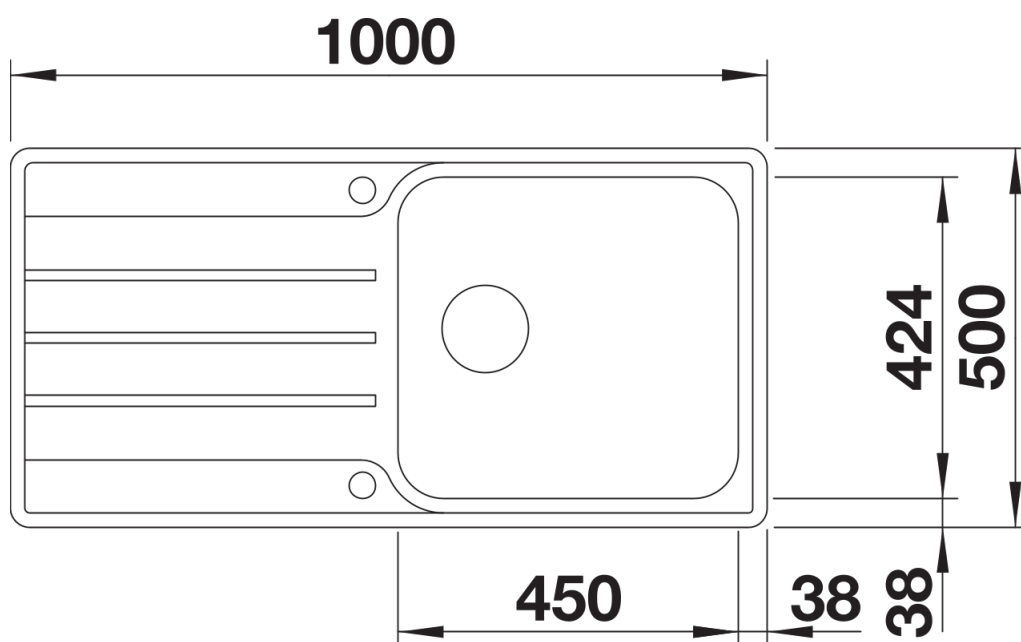

## Produktdatenblatt LEMIS XL 6 S-IF

Art. Nr. 523035

Vorteil

---

- Moderne, klare Gestaltung
- Besonders großes Becken mit maximalem Volumen
- Großzügige Batteriebank und Abtropffläche
- Eleganter IF-Flachrand für flächenbündigen oder aufliegenden Einbau
- Reversibel einbaubar
- 3 ½" Korbventil
- Mit Abflauffernbedienung

## Lieferumfang

---

- Ablaufgarnitur mit Raumsparrohr
- 3 ½" Korbventil mit Abлаuffernbedienung (Drehbetätigung)

## Aufsicht

Ausschnitt

Frontansicht

Seitenansicht