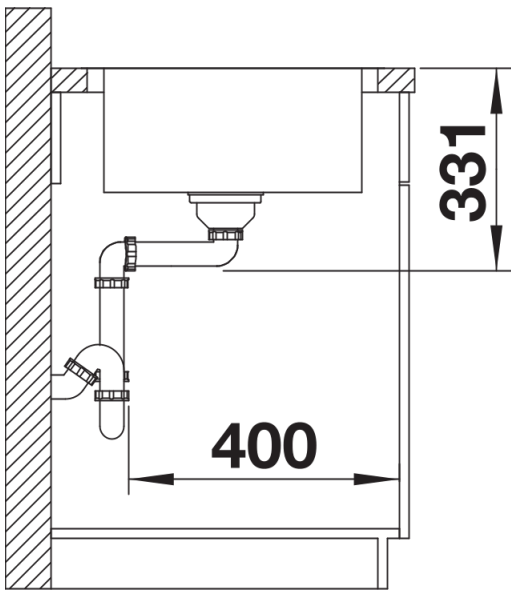

Produktdatenblatt LEMIS XL 6 S-IF

Art. Nr. 523034

Vorteil

- Moderne, klare Gestaltung
- Besonders großes Becken mit maximalem Volumen
- Großzügige Batteriebänke und Abtropffläche
- Eleganter IF-Flachrand für flächenbündigen oder aufliegenden Einbau
- Reversibel einbaubar
- 3 ½" Korbventil

Lieferumfang

- Ablaufgarnitur mit Raumsparrohr
- 3 ½" Korbventil

Details

Aufsicht

Ausschnitt

Frontansicht

Seitenansicht