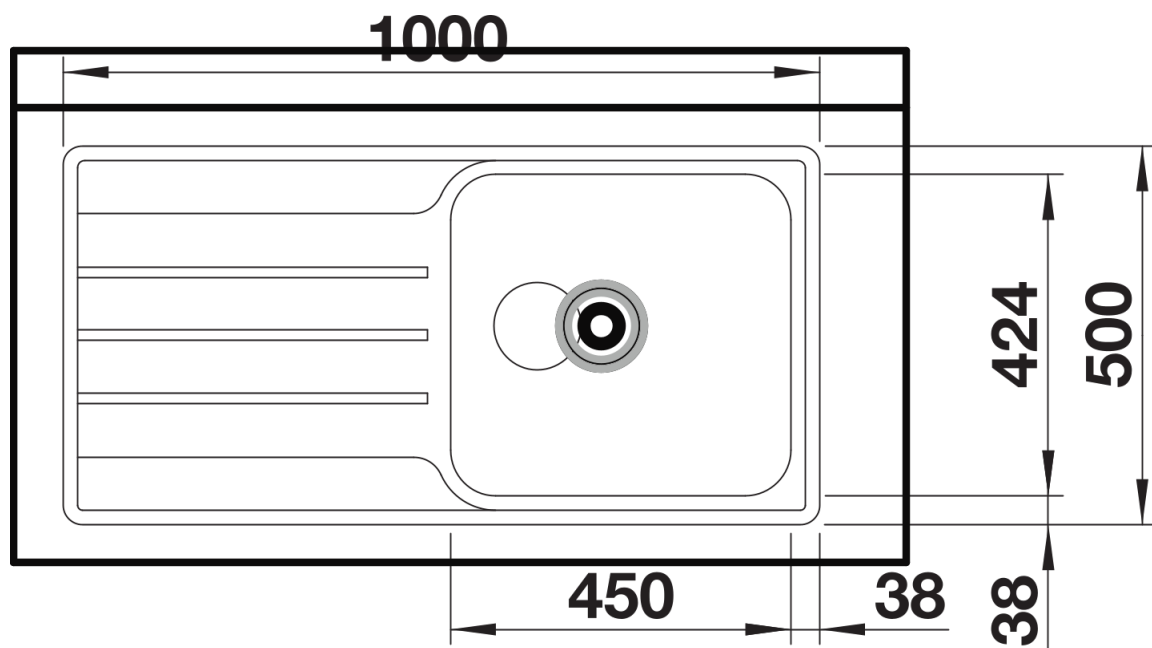

Produktdatenblatt LEMIS XL 6 S-IF

Art. Nr. 523034

Vorteil

- Moderne, klare Gestaltung
- Besonders großes Becken mit maximalem Volumen
- Großzügige Batteriebänke und Abtropffläche
- Eleganter IF-Flachrand für flächenbündigen oder aufliegenden Einbau
- Reversibel einbaubar
- 3 ½" Korbventil

Lieferumfang

- Ablaufgarnitur mit Raumsparrohr
- 3 ½" Korbventil

Details

Aufsicht

Ausschnitt

Frontansicht

Seitenansicht