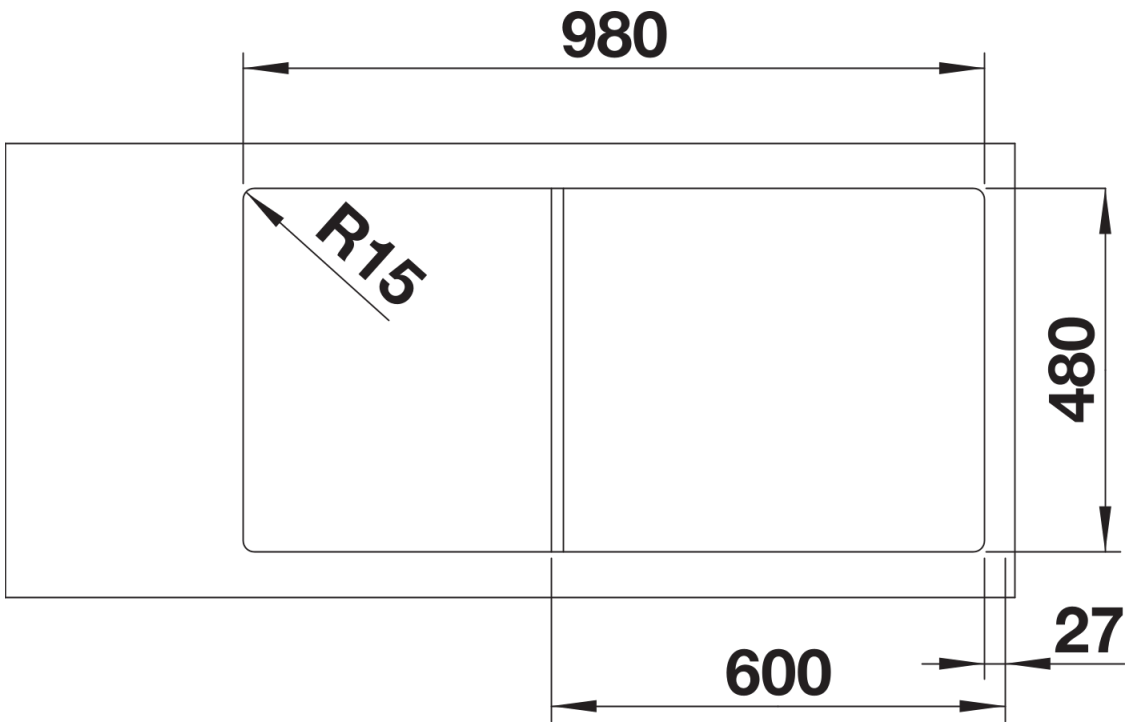

Produktdatenblatt LEMIS XL 6 S-IF

Art. Nr. 523034

Vorteil

- Moderne, klare Gestaltung
- Besonders großes Becken mit maximalem Volumen
- Großzügige Batteriebänke und Abtropffläche
- Eleganter IF-Flachrand für flächenbündigen oder aufliegenden Einbau
- Reversibel einbaubar
- 3 ½" Korbventil

Lieferumfang

- Ablaufgarnitur mit Raumsparrohr
- 3 ½" Korbventil

Details

Aufsicht

Ausschnitt

Frontansicht

Seitenansicht