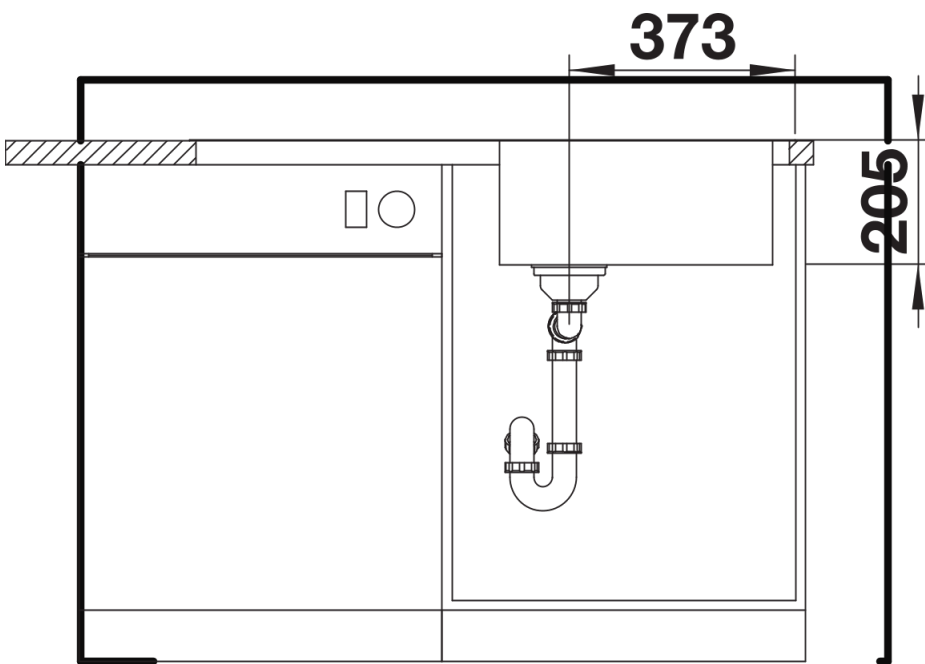

Produktdatenblatt LEMIS XL 6 S-IF

Art. Nr. 523034

Vorteil

- Moderne, klare Gestaltung
- Besonders großes Becken mit maximalem Volumen
- Großzügige Batteriebänke und Abtropffläche
- Eleganter IF-Flachrand für flächenbündigen oder aufliegenden Einbau
- Reversibel einbaubar
- 3 ½" Korbventil

Lieferumfang

- Ablaufgarnitur mit Raumsparrohr
- 3 ½" Korbventil

Details

Aufsicht

Ausschnitt

Frontansicht

Seitenansicht