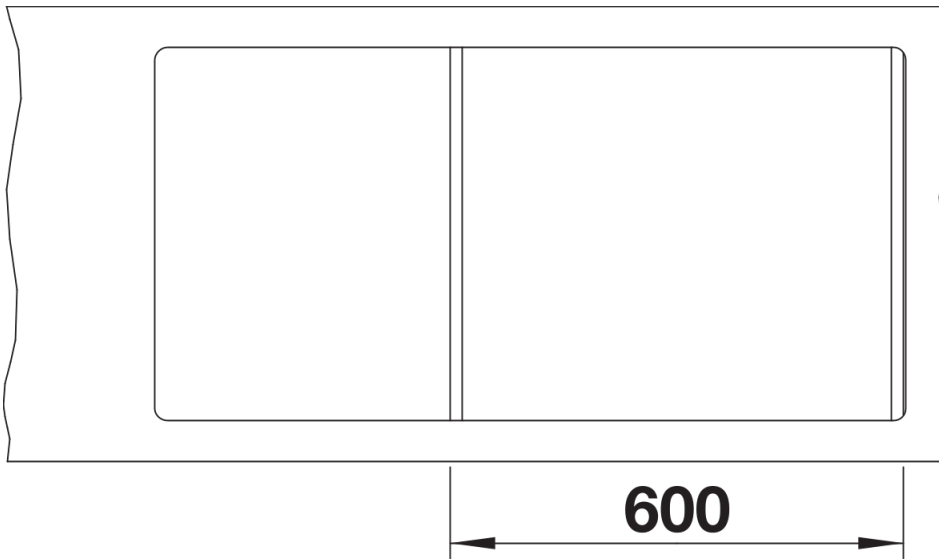

Produktdatenblatt METRA 6 S-F

Art. Nr. 525929

Vorteil

- Junge, geradlinige Gestaltung
- Besonders geräumiges Hauptbecken bietet viel Platz beim Spülen
- Das zusätzliche Becken und die geräumige Abtropffläche sorgen für ein hohes Maß an Komfort
- Reversibel einbaubar

Lieferumfang

- Multifunktionsschale aus Edelstahl
- Ablaufgarnitur mit Raumsparrohr
- 2 x 3 ½" Korbventil mit integrierter Abлаuffernbedienung (Drehknopf) für das Hauptbecken

217796 - Multifunktionsschale aus Edelstahl

Details

Aufsicht

Ausschnitt

Frontansicht

Seitenansicht