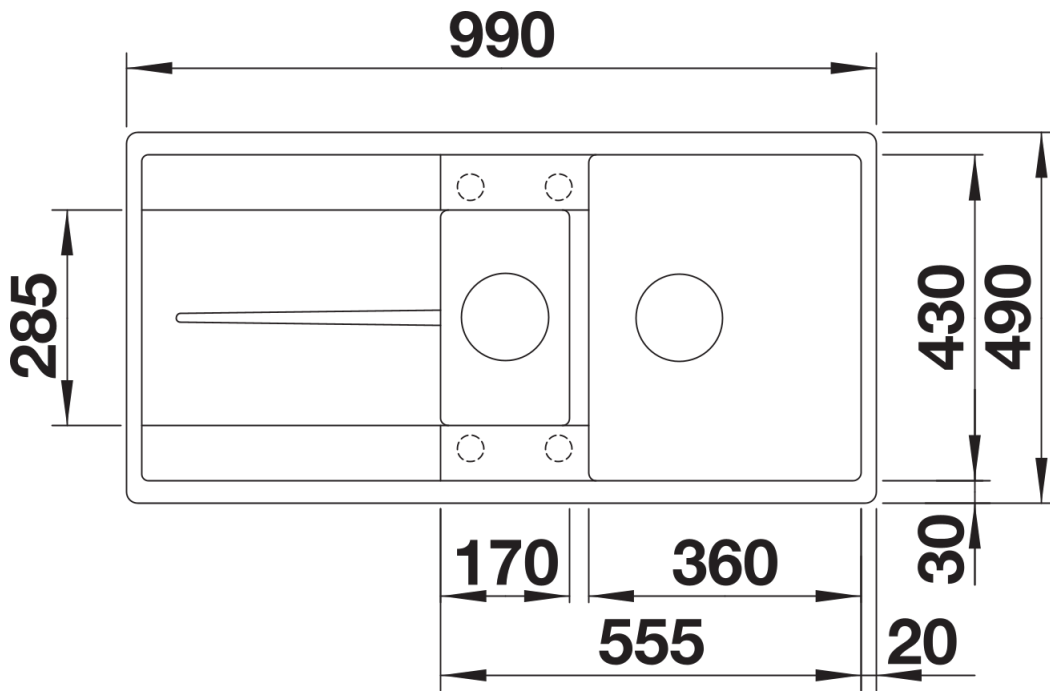

Produktdatenblatt METRA 6 S-F

Art. Nr. 525929

Vorteil

- Junge, geradlinige Gestaltung
- Besonders geräumiges Hauptbecken bietet viel Platz beim Spülen
- Das zusätzliche Becken und die geräumige Abtropffläche sorgen für ein hohes Maß an Komfort
- Reversibel einbaubar

Lieferumfang

- Multifunktionsschale aus Edelstahl
- Ablaufgarnitur mit Raumsparrohr
- 2 x 3 ½" Korbventil mit integrierter Abлаuffernbedienung (Drehknopf) für das Hauptbecken

217796 - Multifunktionsschale aus Edelstahl

Details

Aufsicht

Ausschnitt

Frontansicht

Seitenansicht