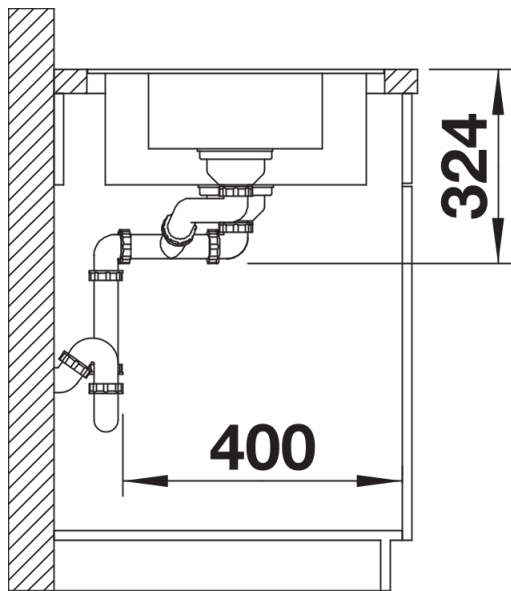

Lieferumfang

- Multifunktionsschale aus Edelstahl
- Ablaufgarnitur mit Raumsparrohr
- 2 x 3 ½" Korbventil mit integrierter Abлаuffernbedienung (Drehknopf) für das Hauptbecken

217796 - Multifunktionsschale aus Edelstahl

Details

Aufsicht

Ausschnitt

Frontansicht

Seitenansicht