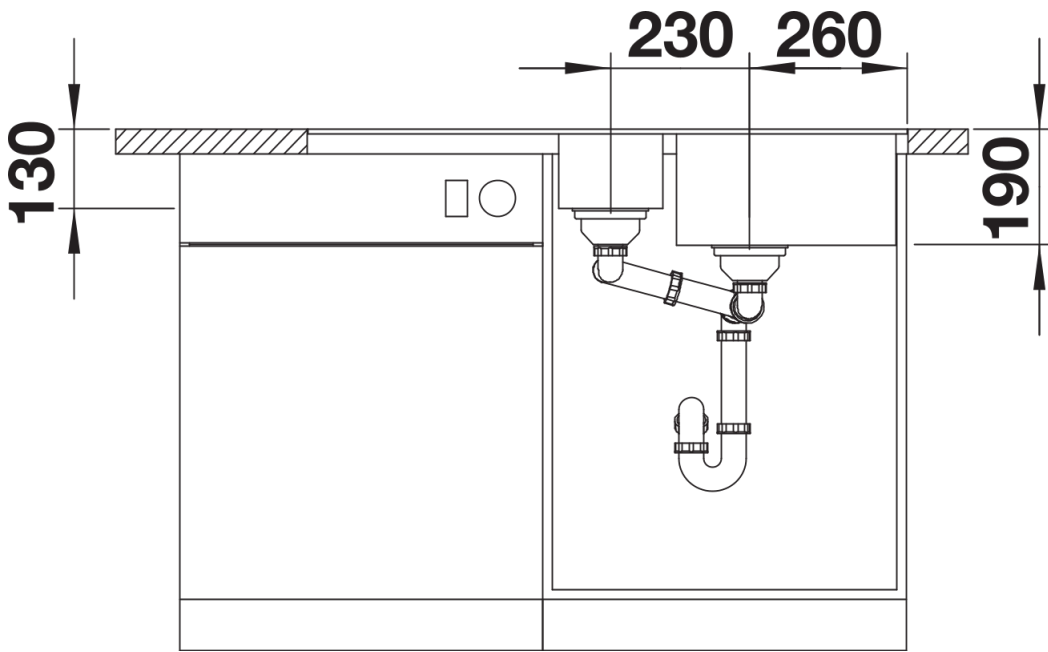

Produktdatenblatt METRA 6 S-F

Art. Nr. 525929

Vorteil

- Junge, geradlinige Gestaltung
- Besonders geräumiges Hauptbecken bietet viel Platz beim Spülen
- Das zusätzliche Becken und die geräumige Abtropffläche sorgen für ein hohes Maß an Komfort
- Reversibel einbaubar

Lieferumfang

- Multifunktionsschale aus Edelstahl
- Ablaufgarnitur mit Raumsparrohr
- 2 x 3 ½" Korbventil mit integrierter Abлаuffernbedienung (Drehknopf) für das Hauptbecken

217796 - Multifunktionsschale aus Edelstahl

Details

Aufsicht

Ausschnitt

Frontansicht

Seitenansicht