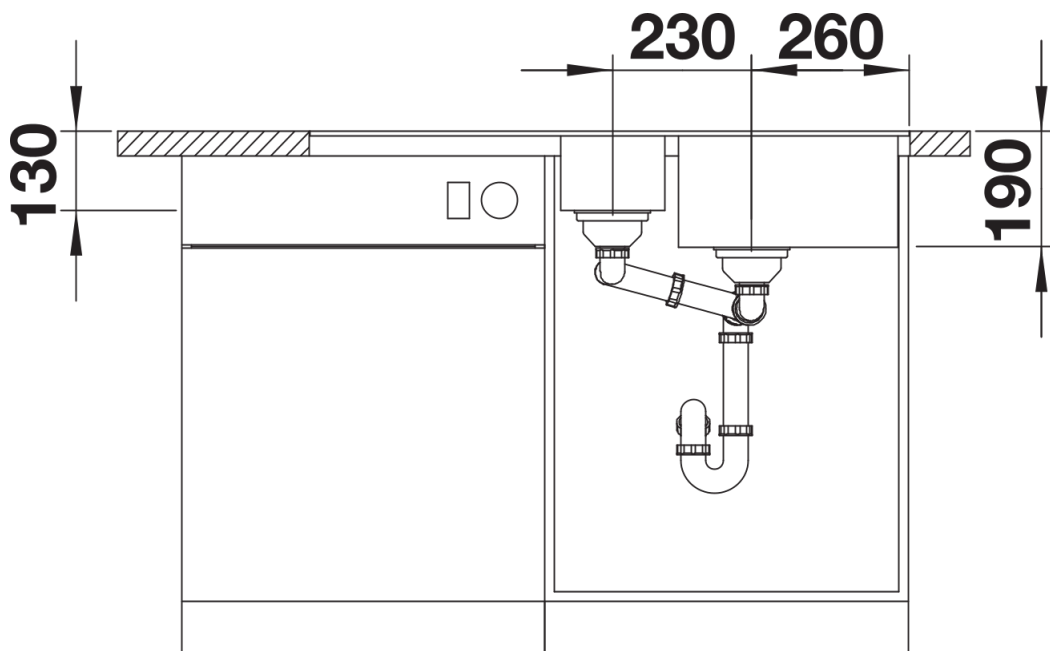

- Multifunktionsschale aus Edelstahl
- Ablaufgarnitur mit Raumsparrohr
- 2 x 3 ½" Korbventil mit integrierter Abлаuffernbedienung (Drehbetätigung) für das Hauptbecken

217796 - Multifunktionsschale aus Edelstahl

Details

Aufsicht

Ausschnitt

Frontansicht

Seitenansicht