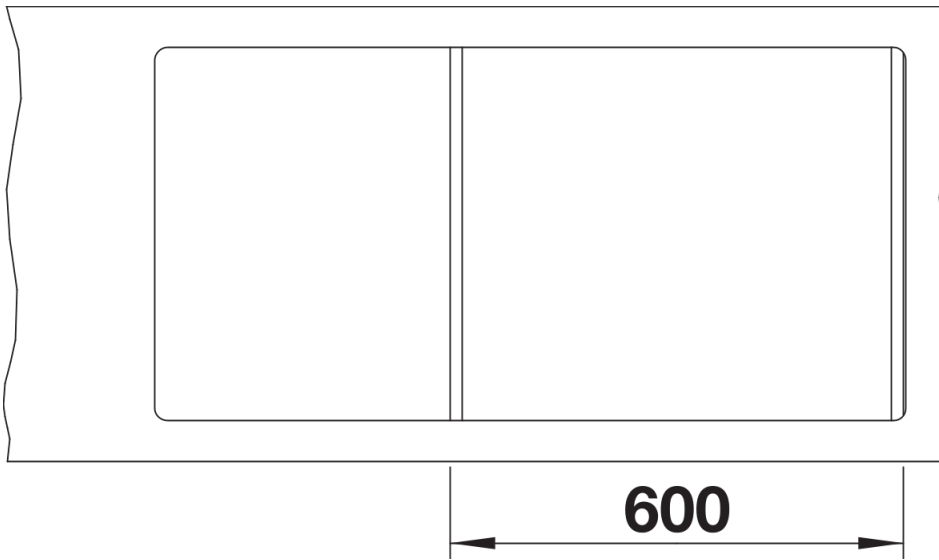

Produktdatenblatt METRA 6 S-F

Art. Nr. 519118

Vorteil

- Moderne, geradlinige Gestaltung
- Besonders geräumiges Hauptbecken bietet viel Platz beim Spülen
- Das zusätzliche Becken und die geräumige Abtropffläche sorgen für ein hohes Maß an Komfort
- Reversibel einbaubar

Farben

Verfügbare Farben

schwarz
anthrazit
felsgrau
vulkangrau
weiß
softweiß
cafe

SILGRANIT felsgrau

Planungshinweise

- Ausschnitt-Daten für alle Einbauverfahren finden Sie in unserem Internet-Download

Lieferumfang

- Multifunktionsschale aus Edelstahl
- Ablaufgarnitur mit Raumsparrohr
- 2 x 3 ½" Korbventil mit integrierter Abлаuffernbedienung (Drehbetätigung) für das Hauptbecken

217796 - Multifunktionsschale aus Edelstahl

Details

Aufsicht

Ausschnitt

Frontansicht

Seitenansicht