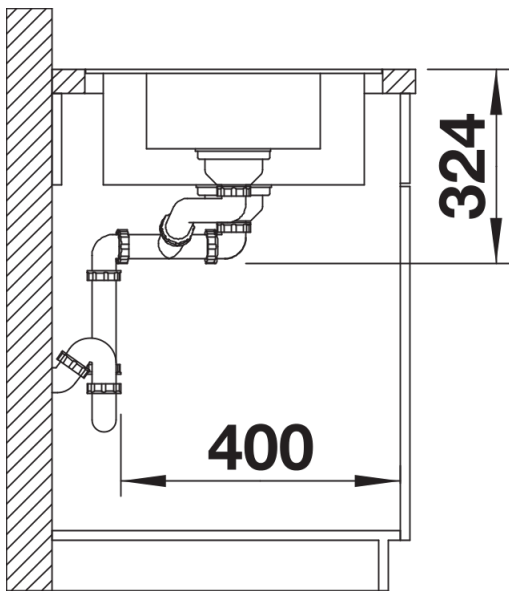

- Multifunktionsschale aus Edelstahl
- Ablaufgarnitur mit Raumsparrohr
- 2 x 3 ½" Korbventil mit integrierter Abлаuffernbedienung (Drehbetätigung) für das Hauptbecken

217796 - Multifunktionsschale aus Edelstahl

Details

Aufsicht

Ausschnitt

Frontansicht

Seitenansicht