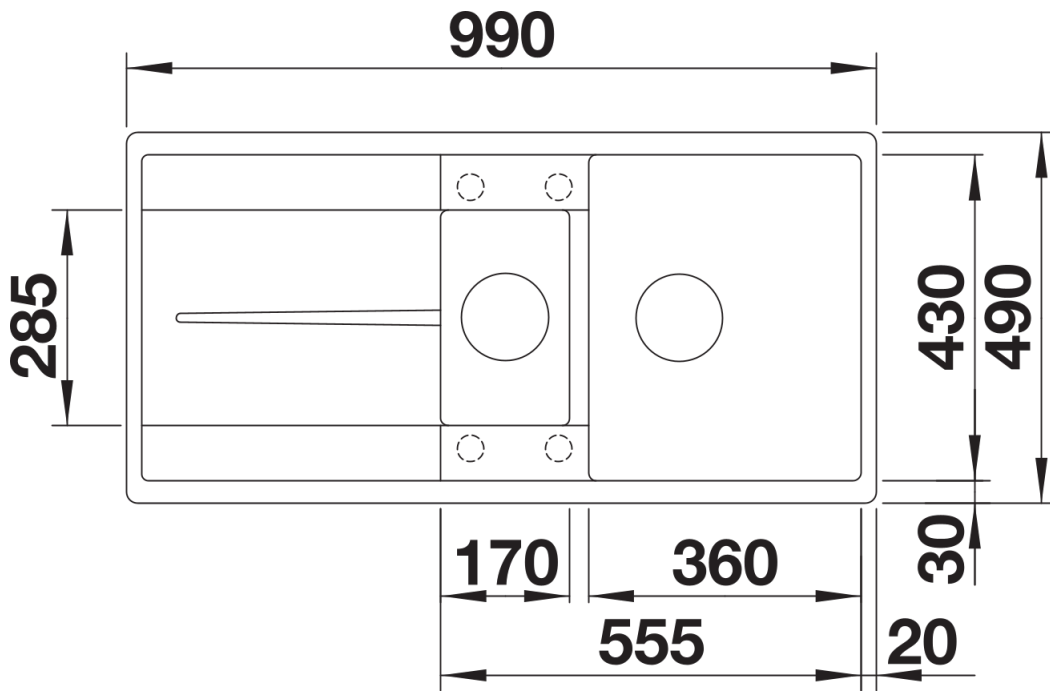

Produktdatenblatt METRA 6 S-F

Art. Nr. 519118

Vorteil

- Moderne, geradlinige Gestaltung
- Besonders geräumiges Hauptbecken bietet viel Platz beim Spülen
- Das zusätzliche Becken und die geräumige Abtropffläche sorgen für ein hohes Maß an Komfort
- Reversibel einbaubar

Farben

Verfügbare Farben

schwarz
anthrazit
felsgrau
vulkangrau
weiß
softweiß
cafe

SILGRANIT felsgrau

Planungshinweise

- Ausschnitt-Daten für alle Einbauverfahren finden Sie in unserem Internet-Download

Lieferumfang

- Multifunktionsschale aus Edelstahl
- Ablaufgarnitur mit Raumsparrohr
- 2 x 3 ½" Korbventil mit integrierter Abлаuffernbedienung (Drehbetätigung) für das Hauptbecken

217796 - Multifunktionsschale aus Edelstahl

Details

Aufsicht

Ausschnitt

Frontansicht

Seitenansicht