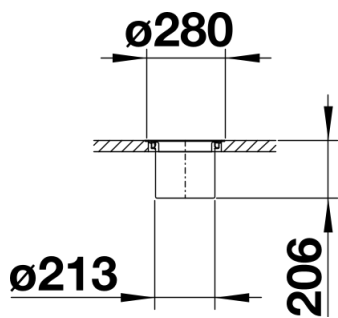

Produktdatenblatt SOLON-IF

Art. Nr. 512471

Vorteil

- Hochwertiges Abfallsystem komplett aus Edelstahl
- Direktes Hineinarbeiten in Eimer - lästiges Bücken entfällt
- Hygienischer und leicht zu reinigender Edelstahl
- Inklusive Deckel zum verringern von unangenehmen Gerüchen
- Ausgewogenes Design
- Für den flächenbündigen und aufliegenden Einbau

Lieferumfang

- System zur Montage in Arbeitsplatten
- 1 x 7 l Eimer aus Edelstahl
- 1 x Eimerdeckel aus Edelstahl

Details

Aufsicht

PRODUKT_3D