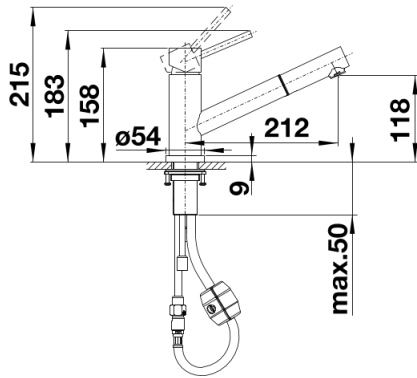

Produktdatenblatt ALTURA-S

Art. Nr. 519726

Vorteil

- Ruhiges, ästhetisches Erscheinungsbild
- Armatur inkl. Brause aus massivem Edelstahl
- Besonders für kompakte Spülen geeignet

Farben

Verfügbare Farben
Edelstahl gebürstet

massiv Edelstahl gebürstet

Lieferumfang

- Auslauf schwenkbar 140°
- Hahnlochbohrung mit \varnothing 35 mm erforderlich
- Stabilisierungsplatte zur Erhöhung der Standfestigkeit
- Kartusche mit keramischen Dichtscheiben
- Flexible Anschlusschläuche mit 450 mm Länge und 3/8" Mutter für besonders leichte und sichere Montage
- Nylonummantelter Brauseschlauch
- Serienmäßig mit Rückflussverhinderer ausgestattet und damit eigensicher gegen Rückfließen nach EN 1717

Details

Schwenkbereich

Seitenansicht Hebel 2D

Seitenansicht