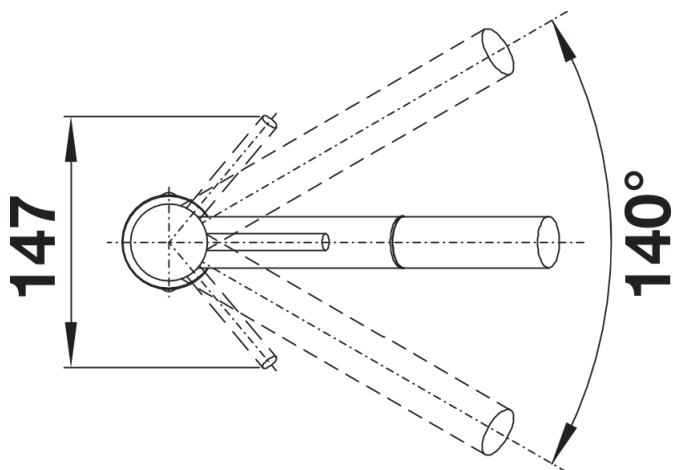

Produktdatenblatt ALTURA-S

Art. Nr. 519726

Vorteil

- Ruhiges, ästhetisches Erscheinungsbild
- Armatur inkl. Brause aus massivem Edelstahl
- Besonders für kompakte Spülen geeignet

Farben

Verfügbare Farben
Edelstahl gebürstet

massiv Edelstahl gebürstet

Lieferumfang

- Auslauf schwenkbar 140°
- Hahnlochbohrung mit \varnothing 35 mm erforderlich
- Stabilisierungsplatte zur Erhöhung der Standfestigkeit
- Kartusche mit keramischen Dichtscheiben
- Flexible Anschlusschläuche mit 450 mm Länge und 3/8" Mutter für besonders leichte und sichere Montage
- Nylonummantelter Brauseschlauch
- Serienmäßig mit Rückflussverhinderer ausgestattet und damit eigensicher gegen Rückfließen nach EN 1717

Details

Schwenkbereich

Seitenansicht Hebel 2D

Seitenansicht