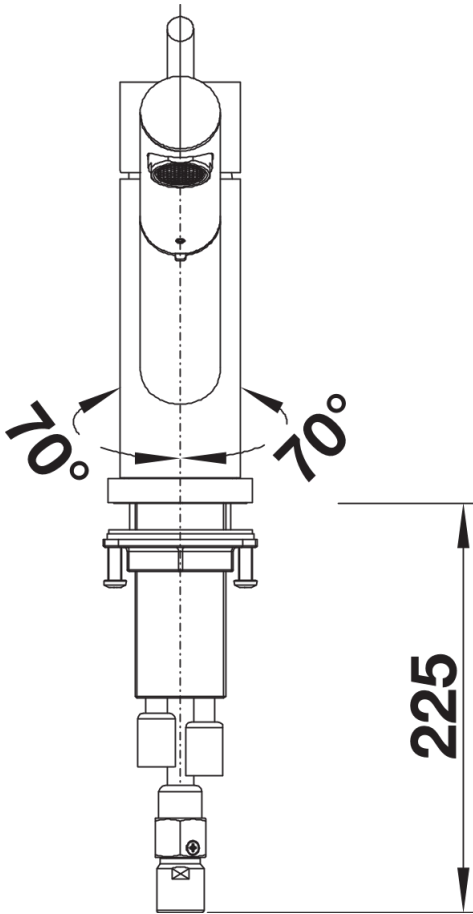

Produktdatenblatt ALTURA-S

Art. Nr. 519726

Vorteil

- Ruhiges, ästhetisches Erscheinungsbild
- Armatur inkl. Brause aus massivem Edelstahl
- Besonders für kompakte Spülen geeignet

Farben

Verfügbare Farben
Edelstahl gebürstet

massiv Edelstahl gebürstet

Lieferumfang

- Auslauf schwenkbar 140°
- Hahnlochbohrung mit \varnothing 35 mm erforderlich
- Stabilisierungsplatte zur Erhöhung der Standfestigkeit
- Kartusche mit keramischen Dichtscheiben
- Flexible Anschlusschläuche mit 450 mm Länge und 3/8" Mutter für besonders leichte und sichere Montage
- Nylonummantelter Brauseschlauch
- Serienmäßig mit Rückflussverhinderer ausgestattet und damit eigensicher gegen Rückfließen nach EN 1717

Details

Schwenkbereich

Seitenansicht Hebel 2D

Seitenansicht