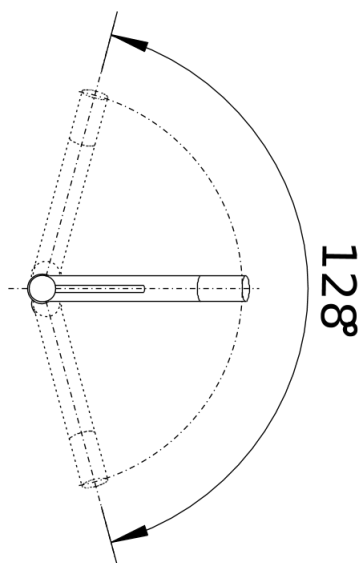

Produktdatenblatt ALTA-S Compact

Art. Nr. 518448

Vorteil

- Schlanke Armatur im ästhetischen Design
- Besonders für kompakte Spülen geeignet
- Herausziehbarer Auslauf
- Herausziehbarer Schlauch in hochwertiger Metallausführung

Farben

Verfügbare Farben
chrom

galvanisch chrom

Lieferumfang

- Auslauf 128° schwenkbar
- Hahnlochbohrung mit \varnothing 35 mm erforderlich
- Kartusche mit keramischen Dichtungen
- Brauseschlauch metallummantelt
- Flexible Anschlussschläuche mit 450 mm Länge und 3/8" Mutter für besonders leichte und sichere Montage
- Patentierter Strahlregler für deutlich geringere Verkalkung
- ND-Ausführung mit Durchflussmengenregler zum Schutz des Boilers ausgestattet
- Stabilisierungsplatte zur Erhöhung der Standfestigkeit der Küchenarmatur bei Einbau in Spülen aus Edelstahl
- Serienmäßig mit Rückflussverhinderer ausgestattet und damit eigensicher gegen Rückfließen nach EN 1717

Details

Schwenkbereich

Seitenansicht