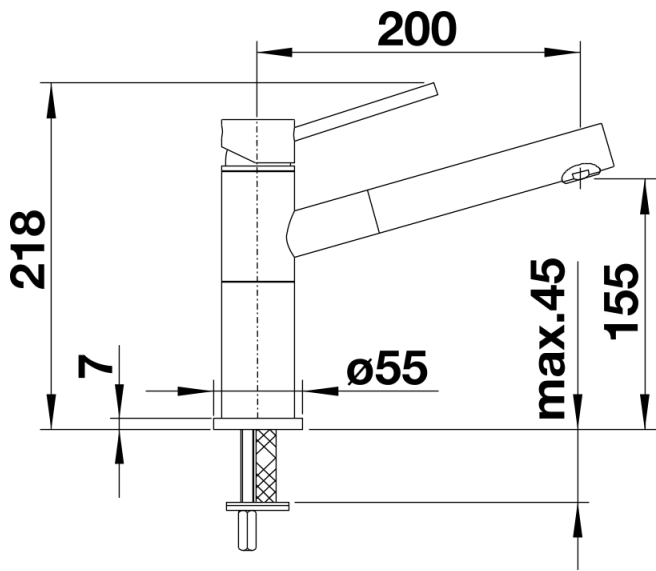

Produktdatenblatt ALTA-S Compact

Art. Nr. 518448

Vorteil

- Schlanke Armatur im ästhetischen Design
- Besonders für kompakte Spülen geeignet
- Herausziehbarer Auslauf
- Herausziehbarer Schlauch in hochwertiger Metallausführung

Farben

Verfügbare Farben
chrom

galvanisch chrom

Lieferumfang

- Auslauf 128° schwenkbar
- Hahnlochbohrung mit \varnothing 35 mm erforderlich
- Kartusche mit keramischen Dichtungen
- Brauseschlauch metallummantelt
- Flexible Anschlussschläuche mit 450 mm Länge und 3/8" Mutter für besonders leichte und sichere Montage
- Patentierter Strahlregler für deutlich geringere Verkalkung
- ND-Ausführung mit Durchflussmengenregler zum Schutz des Boilers ausgestattet
- Stabilisierungsplatte zur Erhöhung der Standfestigkeit der Küchenarmatur bei Einbau in Spülen aus Edelstahl
- Serienmäßig mit Rückflussverhinderer ausgestattet und damit eigensicher gegen Rückfließen nach EN 1717

Details

Schwenkbereich

Seitenansicht