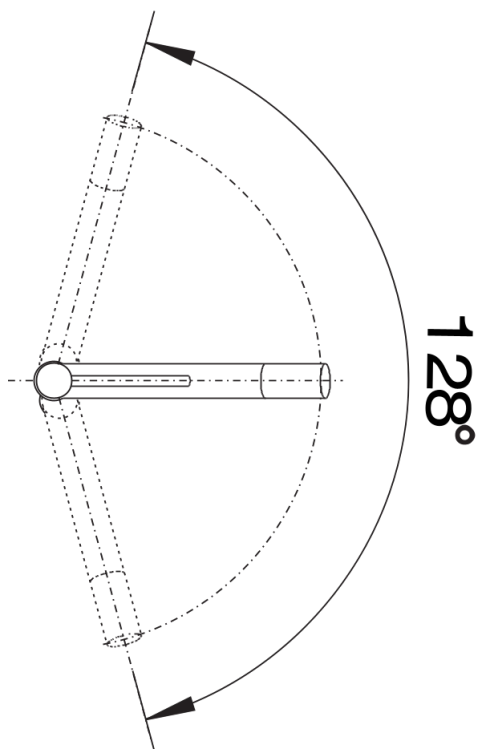

Produktdatenblatt ALTA-S Compact Vario

Art. Nr. 518407

Vorteil

- Schlanke Armatur im ästhetischen Design
- Besonders für kompakte Spülen geeignet
- Zwei Strahlarten - Brausefunktion mit Antikalk-Noppen
- Hochwertige Metallausführung der Brause
- Umstellfunktion an der Unterseite der Brause

Farben

Verfügbare Farben

chrom

galvanisch chrom

Lieferumfang

- Auslauf 128° schwenkbar für größeren Aktionsradius
- Hahnlochbohrung mit \varnothing 35 mm erforderlich
- Kartusche mit keramischen Dichtungen
- Brauseschlauch metallummantelt
- Flexible Anschlussschläuche mit 450 mm Länge und $\frac{3}{8}$ " Mutter für besonders leichte und sichere Montage
- Patentierter Strahlregler für deutlich geringere Verkalkung
- Stabilisierungsplatte zur Erhöhung der Standfestigkeit der Küchenarmatur bei Einbau in Edelstahlspülen
- Serienmäßig mit Rückflussverhinderer ausgestattet und damit eigensicher gegen Rückfließen nach EN 1717
- LGA zugelassen
- DVGW zugelassen

Details

Schwenkbereich

Seitenansicht