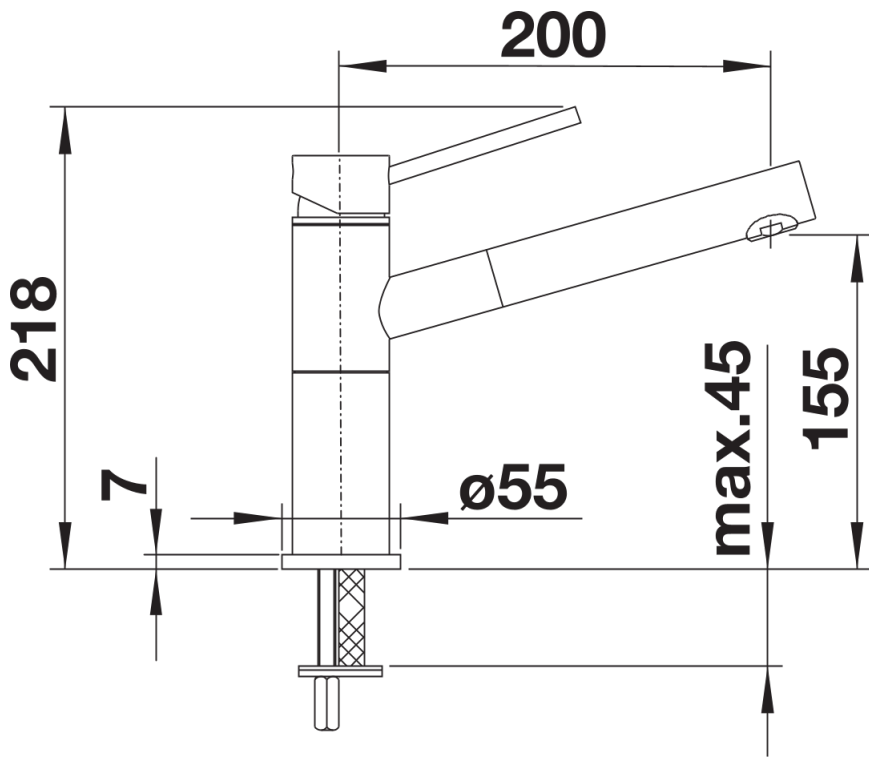

Produktdatenblatt ALTA-S Compact Vario

Art. Nr. 518407

Vorteil

- Schlanke Armatur im ästhetischen Design
- Besonders für kompakte Spülen geeignet
- Zwei Strahlarten - Brausefunktion mit Antikalk-Noppen
- Hochwertige Metallausführung der Brause
- Umstellfunktion an der Unterseite der Brause

Farben

Verfügbare Farben

chrom

galvanisch chrom

Lieferumfang

- Auslauf 128° schwenkbar für größeren Aktionsradius
- Hahnlochbohrung mit \varnothing 35 mm erforderlich
- Kartusche mit keramischen Dichtungen
- Brauseschlauch metallummantelt
- Flexible Anschlussschläuche mit 450 mm Länge und $\frac{3}{8}$ " Mutter für besonders leichte und sichere Montage
- Patentierter Strahlregler für deutlich geringere Verkalkung
- Stabilisierungsplatte zur Erhöhung der Standfestigkeit der Küchenarmatur bei Einbau in Edelstahlspülen
- Serienmäßig mit Rückflussverhinderer ausgestattet und damit eigensicher gegen Rückfließen nach EN 1717
- LGA zugelassen
- DVGW zugelassen

Details

Schwenkbereich

Seitenansicht