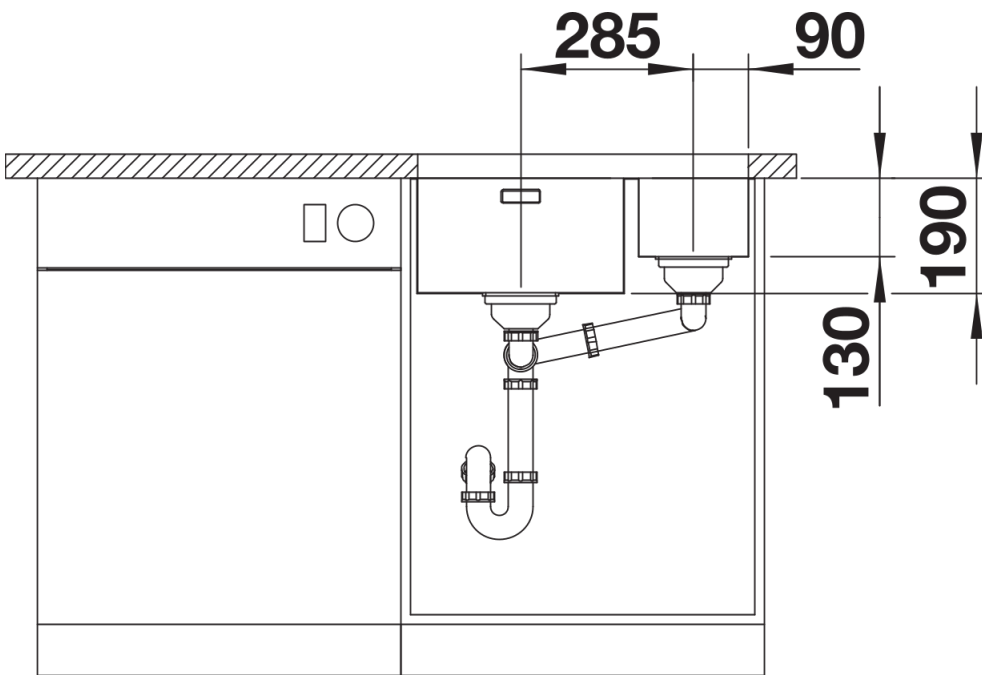

Produktdatenblatt ANDANO 340/180-U

Art. Nr. 522977

Vorteil

- Ausgewogene Komposition optischer und funktionaler Elemente
- Moderne Gesamtanmutung durch harmonisches Zusammenspiel von Eck- und Bodenradien und der Seidenglanz-Oberfläche
- Hochwertige Ausstattung mit verdecktem Überlauf C-overflow und Ablaufsystem InFino – elegant integriert und besonders pflegeleicht
- Großes Beckenvolumen und praktisch nutzbare Bodenfläche
- Edles Zubehör optional erhältlich

Planungshinweise

- Ausschnitt-Daten für alle Einbauverfahren finden Sie in unserem Internet-Download

Lieferumfang

- Ablaufgarnitur mit Raumsparrohr
- 2 x 3 ½" InFino-Korbventil
- Befestigungsset

Details

Aufsicht

Ausschnitt

Frontansicht

Seitenansicht