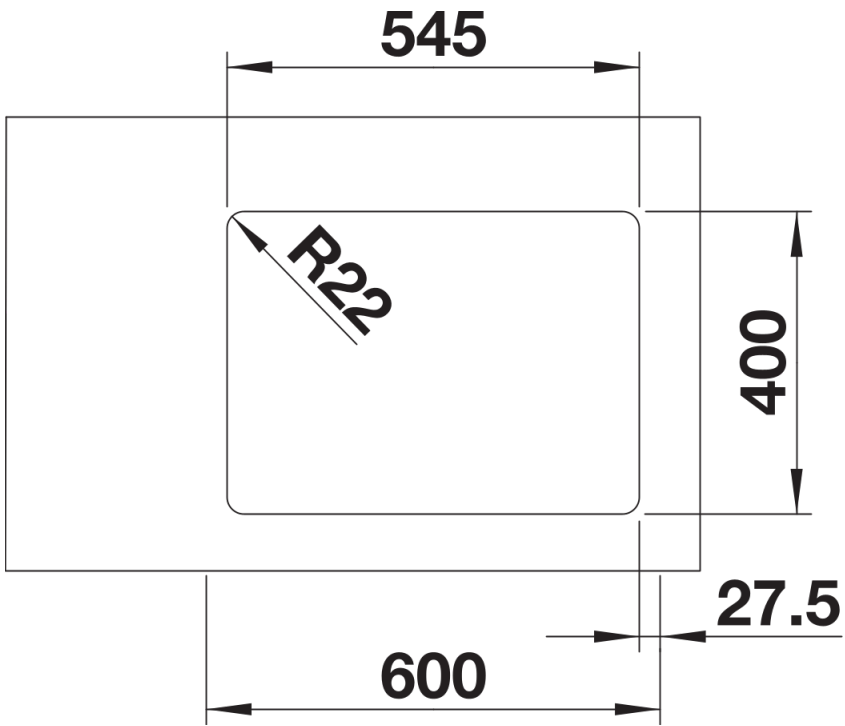

Planungshinweise

- Ausschnitt-Daten für alle Einbauverfahren finden Sie in unserem Internet-Download

Lieferumfang

- Ablaufgarnitur mit Raumsparrohr
- 2 x 3 ½" InFino-Korbventil
- Befestigungsset

Details

Aufsicht

Ausschnitt

Frontansicht

Seitenansicht