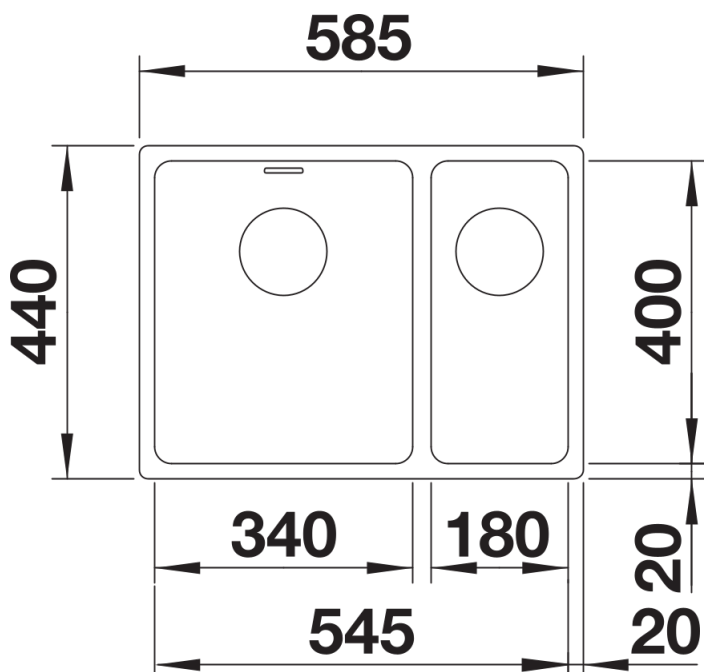

Produktdatenblatt ANDANO 340/180-U

Art. Nr. 522977

Vorteil

- Ausgewogene Komposition optischer und funktionaler Elemente
- Moderne Gesamtanmutung durch harmonisches Zusammenspiel von Eck- und Bodenradien und der Seidenglanz-Oberfläche
- Hochwertige Ausstattung mit verdecktem Überlauf C-overflow und Ablaufsystem InFino – elegant integriert und besonders pflegeleicht
- Großes Beckenvolumen und praktisch nutzbare Bodenfläche
- Edles Zubehör optional erhältlich

Planungshinweise

- Ausschnitt-Daten für alle Einbauverfahren finden Sie in unserem Internet-Download

Lieferumfang

- Ablaufgarnitur mit Raumsparrohr
- 2 x 3 ½" InFino-Korbventil
- Befestigungsset

Details

Aufsicht

Ausschnitt

Frontansicht

Seitenansicht