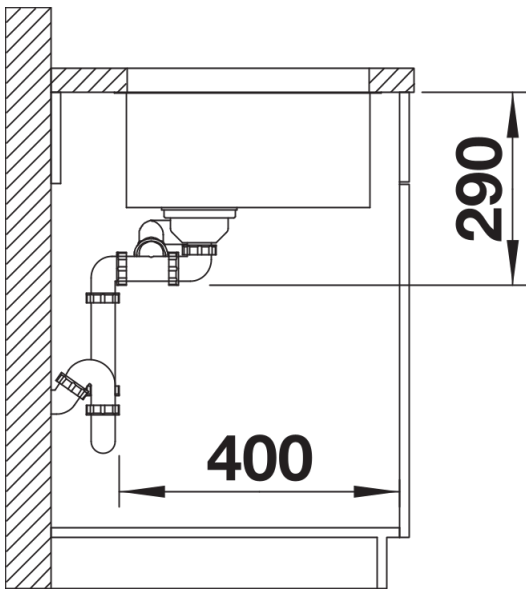

Planungshinweise

- Ausschnitt-Daten für alle Einbauverfahren finden Sie in unserem Internet-Download

Lieferumfang

- Ablaufgarnitur mit Raumsparrohr
- 2 x 3 ½" InFino-Korbventil
- Befestigungsset

Details

Aufsicht

Ausschnitt

Frontansicht

Seitenansicht