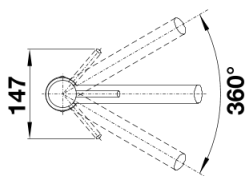

massiv Edelstahl gebürstet

Lieferumfang

- Auslauf 360° schwenkbar
- Hahnlochbohrung mit \varnothing 35 mm erforderlich
- Kartusche mit keramischer Dichtung
- Flexible Anschlusschläuche mit 450 mm Länge und 3/8" Überwurfmutter für besonders leichte und sichere Montage
- Patentierter Strahlregler für deutlich geringere Verkalkung
- Stabilisierungsplatte zur Erhöhung der Standfestigkeit der Küchenarmatur bei Einbau in Spülen aus Edelstahl

Details

Schwenkbereich

Seitenansicht Hebel 2D

Seitenansicht