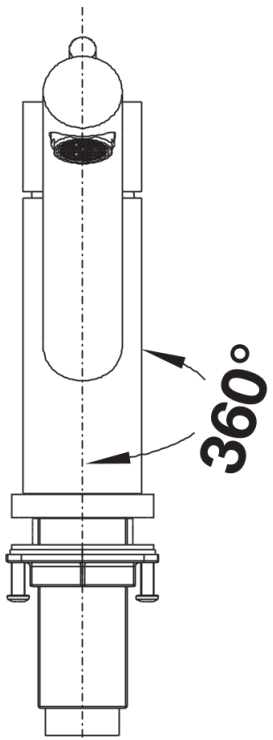

Produktdatenblatt ALTURA

Art. Nr. 518720

Vorteil

- Ruhiges, ästhetisches Erscheinungsbild
- Armatur aus massivem Edelstahl
- Besonders für kompakte Spülen geeignet

Farben

Verfügbare Farben
Edelstahl gebürstet

massiv Edelstahl gebürstet

Lieferumfang

- Auslauf 360° schwenkbar
- Hahnlochbohrung mit \varnothing 35 mm erforderlich
- Kartusche mit keramischer Dichtung
- Flexible Anschlusschläuche mit 450 mm Länge und 3/8" Überwurfmutter für besonders leichte und sichere Montage
- Patentierter Strahlregler für deutlich geringere Verkalkung
- Stabilisierungsplatte zur Erhöhung der Standfestigkeit der Küchenarmatur bei Einbau in Spülen aus Edelstahl

Details

Schwenkbereich

Seitenansicht Hebel 2D

Seitenansicht