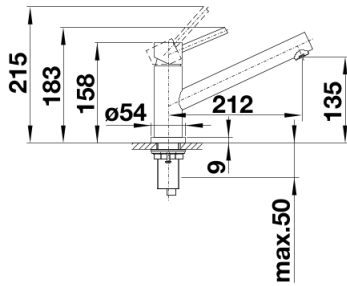

massiv Edelstahl gebürstet

Lieferumfang

- Auslauf 360° schwenkbar
- Hahnlochbohrung mit \varnothing 35 mm erforderlich
- Kartusche mit keramischer Dichtung
- Flexible Anschlusschläuche mit 450 mm Länge und 3/8" Überwurfmutter für besonders leichte und sichere Montage
- Patentierter Strahlregler für deutlich geringere Verkalkung
- Stabilisierungsplatte zur Erhöhung der Standfestigkeit der Küchenarmatur bei Einbau in Spülen aus Edelstahl

Details

Schwenkbereich

Seitenansicht Hebel 2D

Seitenansicht