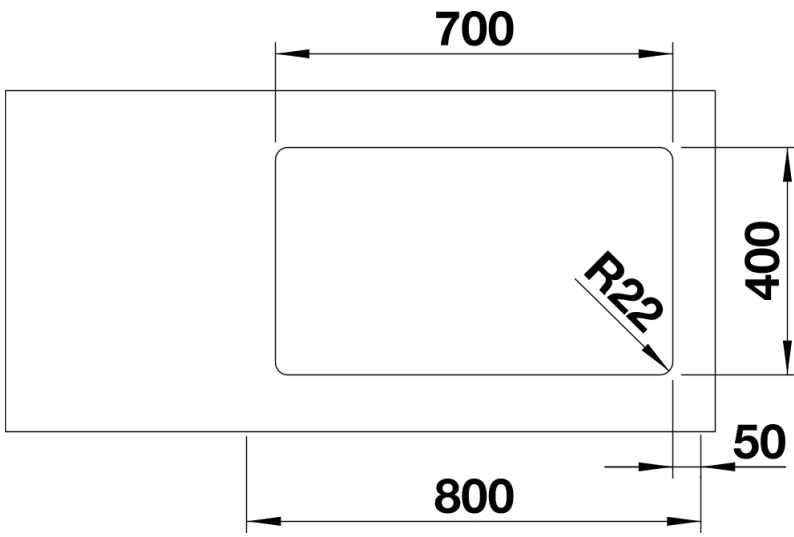

Planungshinweise

- Für Einbau von Küchenarmatur, Abfluffernbedienung oder Spülmittelspender in Schichtstoffplatten benötigen Sie ein flexibles Dichtungsband, Art.-Nr. 120 055. Bitte beachten Sie die Ausschnittdaten für das jeweilige Einbauverfahren.

Lieferumfang

- Ablaufgarnitur mit Raumsparrohr
- 3 ½" InFino-Korbventil
- Befestigungsset

Details

Aufsicht

Ausschnitt

Frontansicht

Seitenansicht