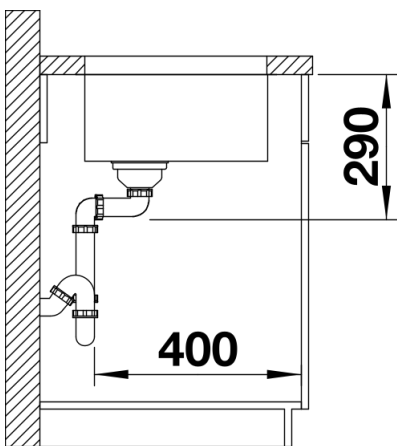

Lieferumfang

- Ablaufgarnitur mit Raumsparrohr
- 3 ½" InFino-Korbventil
- Befestigungsset

Details

Aufsicht

Ausschnitt

Frontansicht

Seitenansicht