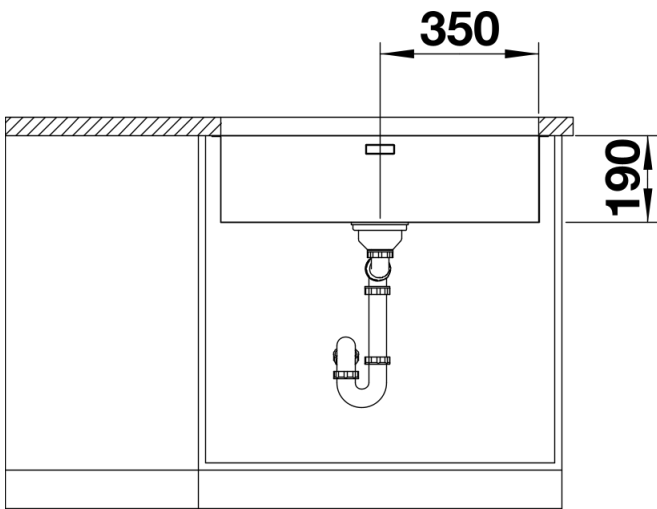

Lieferumfang

- Ablaufgarnitur mit Raumsparrohr
- 3 ½" InFino-Korbventil
- Befestigungsset

Details

Aufsicht

Ausschnitt

Frontansicht

Seitenansicht