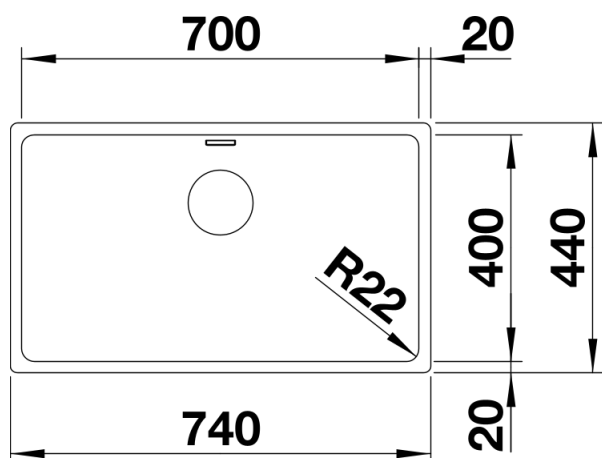

Produktdatenblatt ANDANO 700-U

Art. Nr. 522971

Vorteil

- Einzigartige Komposition optischer und funktionaler Elemente
- Moderne Gesamtanmutung durch harmonisches Zusammenspiel von Eck- und Bodenradien und der Seidenglanz-Oberfläche
- Hochwertige Ausstattung mit verdecktem Überlauf C-overflow und Ablaufsystem InFino – elegant integriert und besonders pflegeleicht
- Großes Beckenvolumen und maximal nutzbare Bodenfläche
- Edles Zubehör optional erhältlich

Lieferumfang

- Ablaufgarnitur mit Raumsparrohr
- 3 ½" InFino-Korbventil
- Befestigungsset

Details

Aufsicht

Ausschnitt

Frontansicht

Seitenansicht