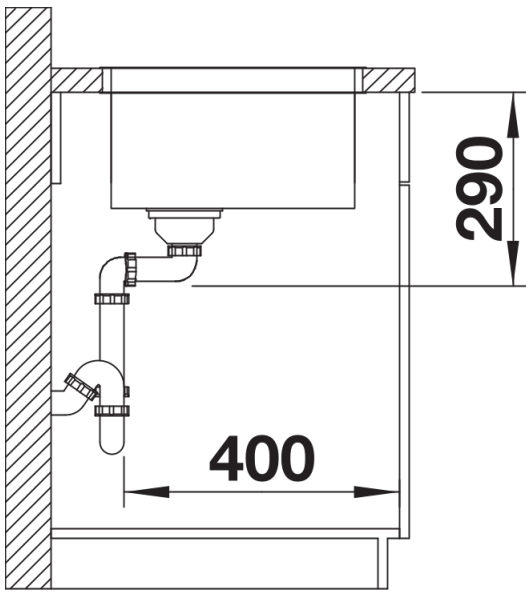

## Lieferumfang

---

- Ablaufgarnitur mit Raumsparrohr
- 3 ½" InFino-Korbventil
- Befestigungsset

## Details

---

Aufsicht

Ausschnitt

Frontansicht

Seitenansicht