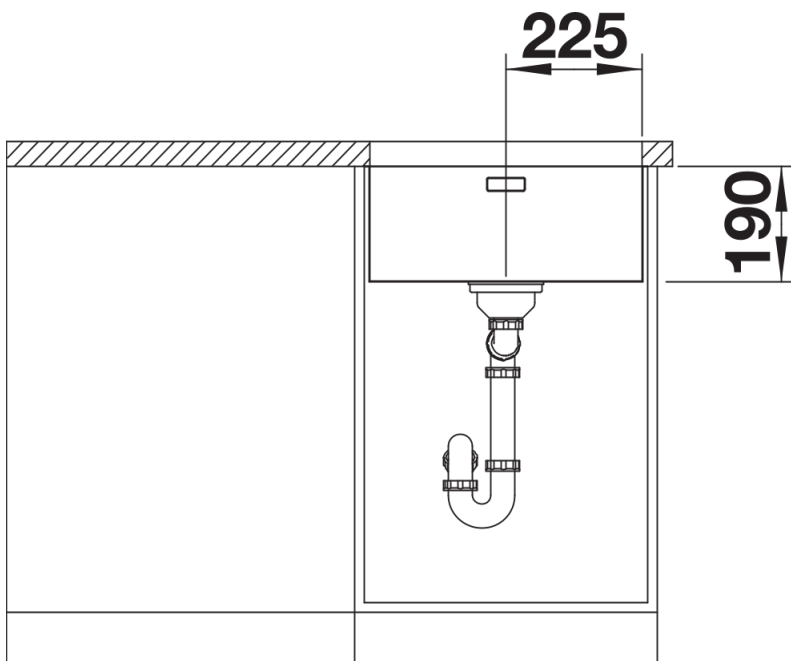

## Lieferumfang

---

- Ablaufgarnitur mit Raumsparrohr
- 3 ½" InFino-Korbventil
- Befestigungsset

## Details

---

Aufsicht

Ausschnitt

Frontansicht

Seitenansicht