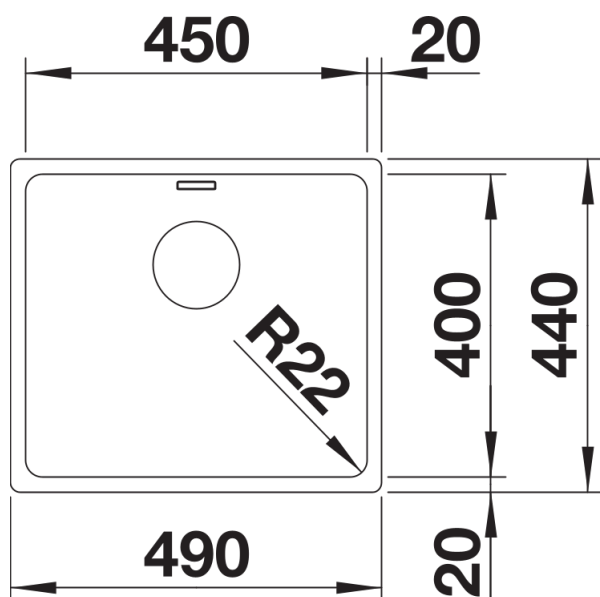

## Planungshinweise

---

- Für Einbau von Küchenarmatur, Abлаuffernbedienung oder Spülmittelspender in Schichtstoffplatten benötigen Sie ein flexibles Dichtungsband, Art.-Nr. 120 055.
- Bitte beachten Sie die Ausschnittdaten für die jeweilige Einbauart.

## Lieferumfang

---

- Ablaufgarnitur mit Raumsparrohr
- 3 ½" InFino-Korbventil
- Befestigungsset

## Details

---

Aufsicht

Ausschnitt

Frontansicht

Seitenansicht