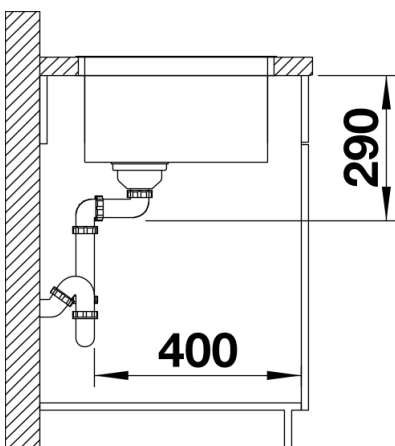

Lieferumfang

- Ablaufgarnitur mit Raumsparrohr, 3 1/2" InFino-Korbventil, Befestigungsset

Details

Aufsicht

Ausschnitt

Frontansicht

Seitenansicht