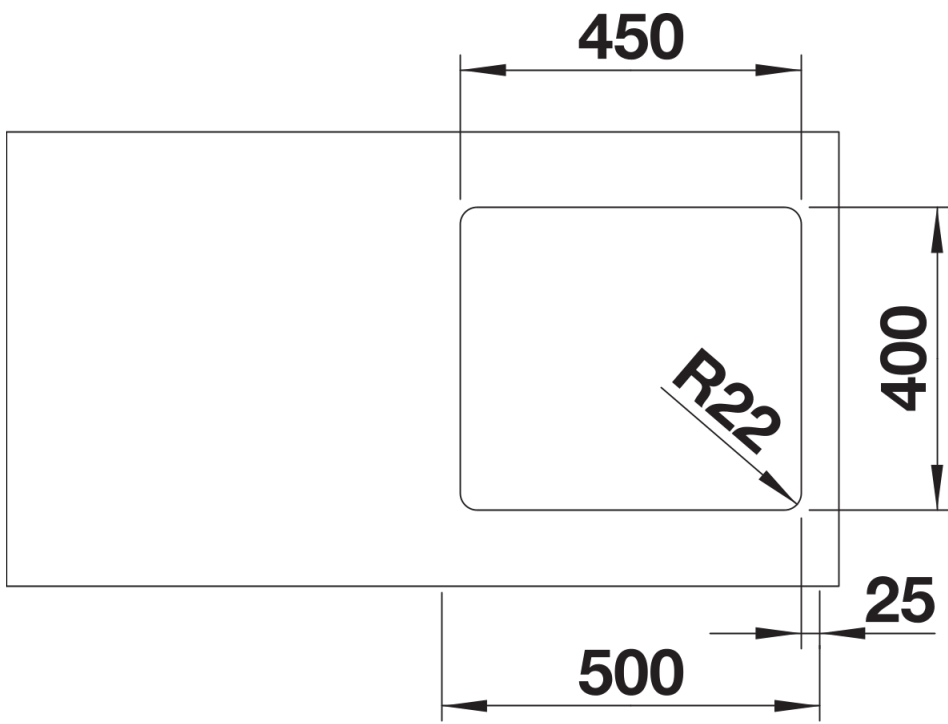

## Lieferumfang

---

- Ablaufgarnitur mit Raumsparrohr
- 3 ½" InFino-Korbventil
- Befestigungsset

## Details

---

Aufsicht

Ausschnitt

Frontansicht

Seitenansicht