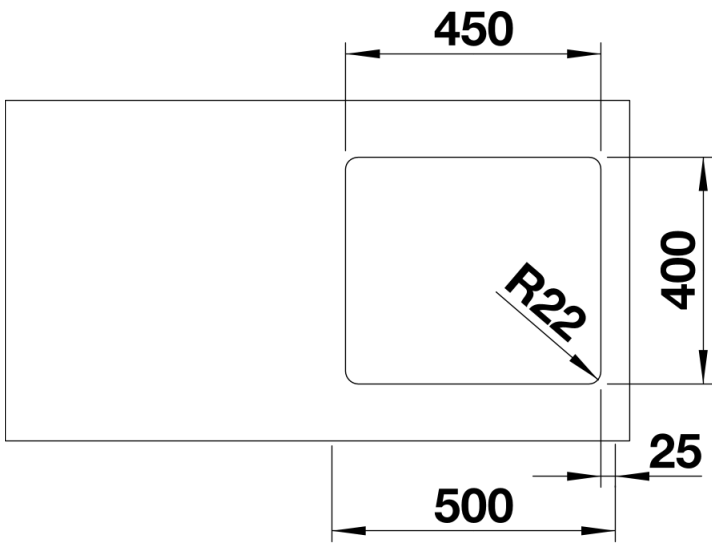

Planungshinweise

- Für Einbau von Küchenarmatur, Abflauffernbedienung oder Spülmittelspender in Schichtstoffplatten benötigen Sie ein flexibles Dichtungsband, Art.-Nr. 120 055.
- Bitte beachten Sie die Ausschnittdaten für das jeweilige Einbauverfahren.

Lieferumfang

- Ablaufgarnitur mit Raumsparrohr, 3 1/2" InFino-Korbventil, Befestigungsset

Details

Aufsicht

Ausschnitt

Frontansicht

Seitenansicht