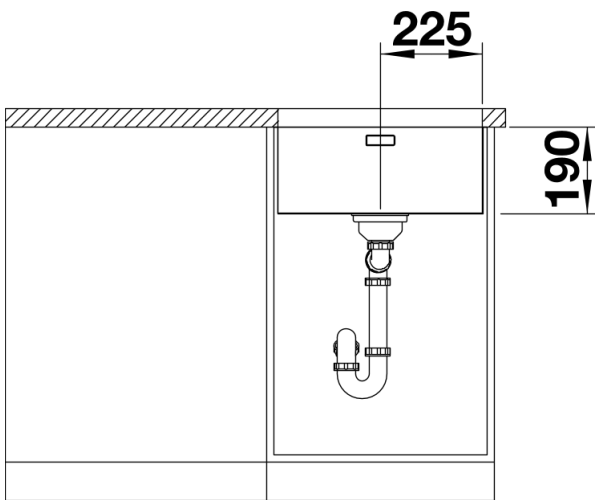

Lieferumfang

- Ablaufgarnitur mit Raumsparrohr, 3 1/2" InFino-Korbventil, Befestigungsset

Details

Aufsicht

Ausschnitt

Frontansicht

Seitenansicht