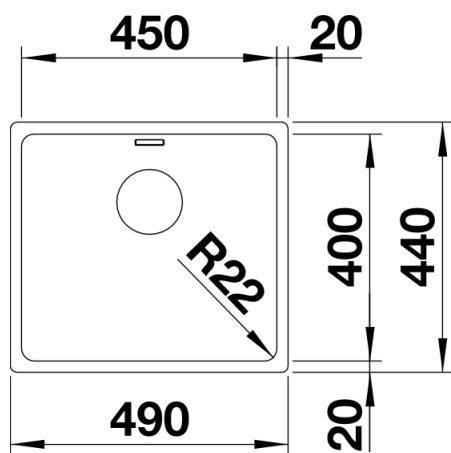

Produktdatenblatt ANDANO 450-U

Art. Nr. 522963

Vorteil

- Einzigartige Komposition optischer und funktionaler Elemente
- Moderne Gesamtanmutung durch harmonisches Zusammenspiel von Eck- und Bodenradien und der Seidenglanz-Oberfläche
- Hochwertige Ausstattung mit verdecktem Überlauf C-overflow und Ablaufsystem InFino – elegant integriert und besonders pflegeleicht
- Großes Beckenvolumen und maximal nutzbare Bodenfläche
- Edles Zubehör optional erhältlich

Planungshinweise

- Für Einbau von Küchenarmatur, Abflauffernbedienung oder Spülmittelspender in Schichtstoffplatten benötigen Sie ein flexibles Dichtungsband, Art.-Nr. 120 055.
- Bitte beachten Sie die Ausschnittdaten für das jeweilige Einbauverfahren.

Lieferumfang

- Ablaufgarnitur mit Raumsparrohr, 3 1/2" InFino-Korbventil, Befestigungsset

Details

Aufsicht

Ausschnitt

Frontansicht

Seitenansicht