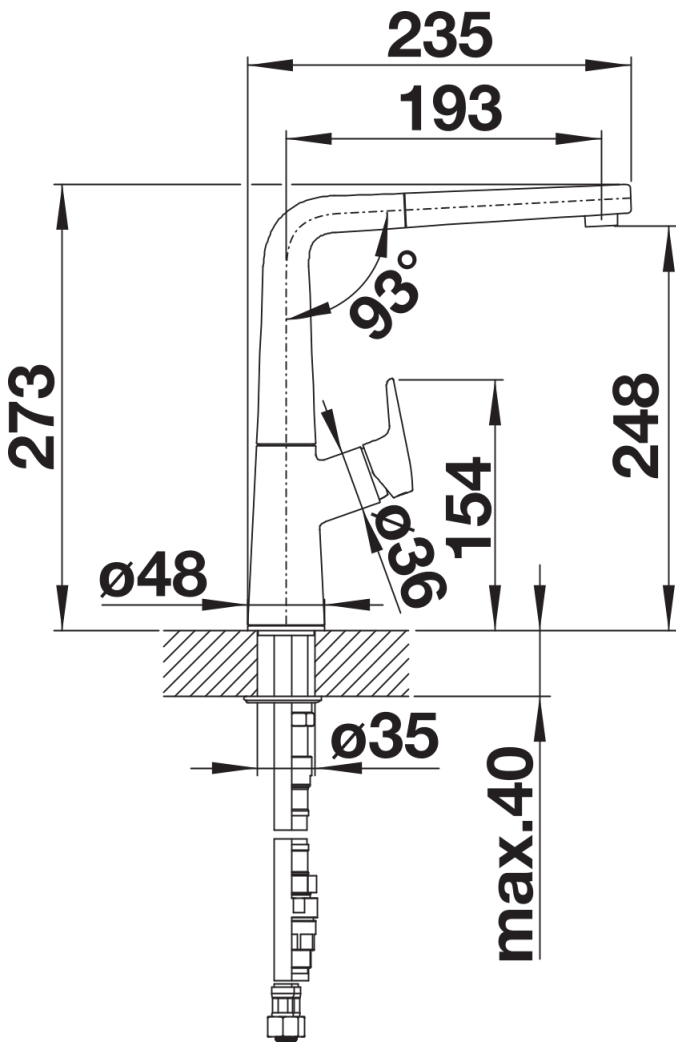

Produktdatenblatt AVONA-S

Art. Nr. 521277

Vorteil

- Spannungsreiches Zusammenspiel runder und eckiger Formen
- Konisch zulaufender Körper, sanft ansteigender Auslauf
- Herausziehbarer Schlauch in hochwertiger Metallausführung

Farben

Verfügbare Farben

chrom

galvanisch chrom

Planungshinweise

- Laminarstrahlregler im Lieferumfang enthalten.

Lieferumfang

- 190° schwenkbarer Auslauf für größere Reichweite
- Ø 35 mm Armaturenbohrung erforderlich
- Mit Keramik-Scheibenkartusche
- Patentierter Strahlregler für deutlich reduzierte Verkalkung
- Brause aus Metall
- Metallummantelter Brauseschlauch
- Schlauchgewicht für sicheren Rückzug
- Flexible Anschlussrohre, 500 mm lang und $\frac{3}{8}$ "-Mutter-Stabilisierungsplatte zur Erhöhung der Standfestigkeit der Armatur beim Einbau in Edelstahlspülen
- Mit Rückflussverhinderer und damit garantiert rückflussfrei nach EN 1717

Details

Schwenkbereich

Seitenansicht Hebel 2D

Seitenansicht