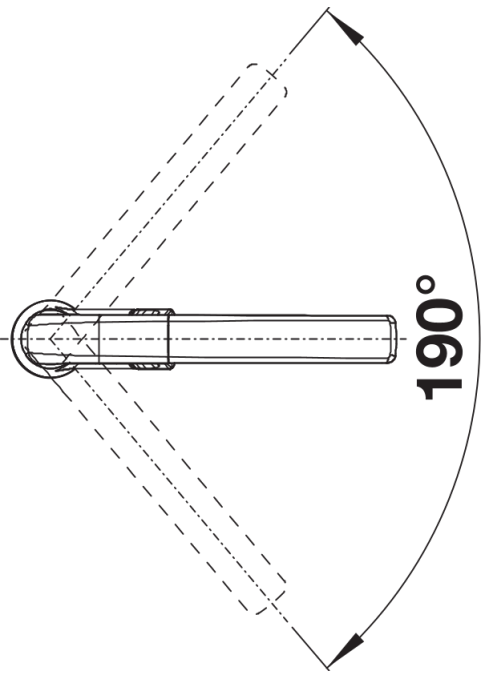

Produktdatenblatt AVONA-S

Art. Nr. 521277

Vorteil

- Spannungsreiches Zusammenspiel runder und eckiger Formen
- Konisch zulaufender Körper, sanft ansteigender Auslauf
- Herausziehbarer Schlauch in hochwertiger Metallausführung

Farben

Verfügbare Farben

chrom

galvanisch chrom

Planungshinweise

- Laminarstrahlregler im Lieferumfang enthalten.

Lieferumfang

- 190° schwenkbarer Auslauf für größere Reichweite
- Ø 35 mm Armaturenbohrung erforderlich
- Mit Keramik-Scheibenkartusche
- Patentierter Strahlregler für deutlich reduzierte Verkalkung
- Brause aus Metall
- Metallummantelter Brauseschlauch
- Schlauchgewicht für sicheren Rückzug
- Flexible Anschlussrohre, 500 mm lang und $\frac{3}{8}$ "-Mutter-Stabilisierungsplatte zur Erhöhung der Standfestigkeit der Armatur beim Einbau in Edelstahlspülen
- Mit Rückflussverhinderer und damit garantiert rückflussfrei nach EN 1717

Details

Schwenkbereich

Seitenansicht Hebel 2D

Seitenansicht