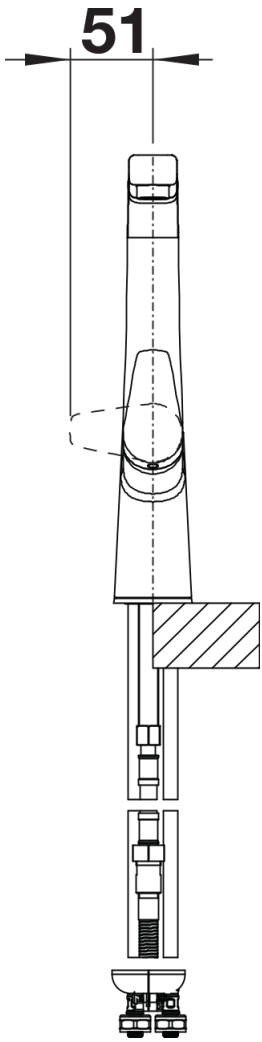

Produktdatenblatt AVONA-S

Art. Nr. 521277

Vorteil

- Spannungsreiches Zusammenspiel runder und eckiger Formen
- Konisch zulaufender Körper, sanft ansteigender Auslauf
- Herausziehbarer Schlauch in hochwertiger Metallausführung

Farben

Verfügbare Farben

chrom

galvanisch chrom

Planungshinweise

- Laminarstrahlregler im Lieferumfang enthalten.

Lieferumfang

- 190° schwenkbarer Auslauf für größere Reichweite
- Ø 35 mm Armaturenbohrung erforderlich
- Mit Keramik-Scheibenkartusche
- Patentierter Strahlregler für deutlich reduzierte Verkalkung
- Brause aus Metall
- Metallummantelter Brauseschlauch
- Schlauchgewicht für sicheren Rückzug
- Flexible Anschlussrohre, 500 mm lang und $\frac{3}{8}$ "-Mutter-Stabilisierungsplatte zur Erhöhung der Standfestigkeit der Armatur beim Einbau in Edelstahlspülen
- Mit Rückflussverhinderer und damit garantiert rückflussfrei nach EN 1717

Details

Schwenkbereich

Seitenansicht Hebel 2D

Seitenansicht