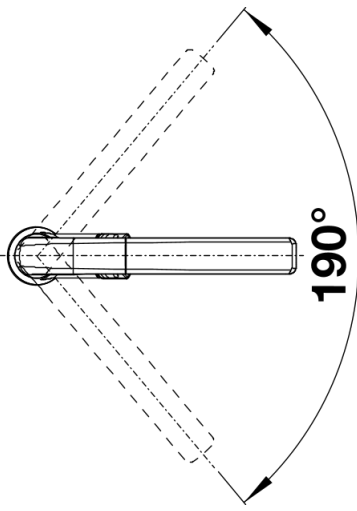

Produktdatenblatt AVONA-S

Art. Nr. 526170

Vorteil

- Spannungsreiches Zusammenspiel runder und eckiger Formen
- Konisch zulaufender Körper, sanft ansteigender Auslauf
- Color-Ausführung in perfekter Abstimmung zu farbigen Spülen und Becken aus SILGRANIT
- Herausziehbarer Schlauch in hochwertiger Metallausführung

- Auslauf 190°schwenkbar
- Hahnlochbohrung mit Ø 35 mm erforderlich
- Kartusche mit keramischen Dichtungen
- Flexible Anschlussschläuche mit 450 mm Länge, 3/8" Mutter für besonders leichte und sichere Montage
- Mit metallummanteltem Brauseschlauch
- Patentierter Strahlregler für deutlich geringere Verkalkung
- Stabilisierungsplatte zur Erhöhung der Standfestigkeit der Küchenarmatur bei Einbau in Spülen aus Edelstahl
- Serienmäßig mit einem Rückflussverhinderer ausgestattet und damit eigensicher nach DIN EN 1717
- LGA zertifiziert
- DVGW Zertifizierung vorgesehen

Details

Schwenkbereich

Seitenansicht Hebel 2D

Seitenansicht