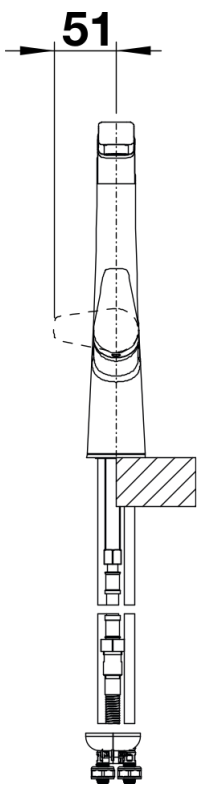

Produktdatenblatt AVONA-S

Art. Nr. 526170

Vorteil

- Spannungsreiches Zusammenspiel runder und eckiger Formen
- Konisch zulaufender Körper, sanft ansteigender Auslauf
- Color-Ausführung in perfekter Abstimmung zu farbigen Spülen und Becken aus SILGRANIT
- Herausziehbarer Schlauch in hochwertiger Metallausführung

- Auslauf 190°schwenkbar
- Hahnlochbohrung mit Ø 35 mm erforderlich
- Kartusche mit keramischen Dichtungen
- Flexible Anschlussschläuche mit 450 mm Länge, 3/8" Mutter für besonders leichte und sichere Montage
- Mit metallummanteltem Brauseschlauch
- Patentierter Strahlregler für deutlich geringere Verkalkung
- Stabilisierungsplatte zur Erhöhung der Standfestigkeit der Küchenarmatur bei Einbau in Spülen aus Edelstahl
- Serienmäßig mit einem Rückflussverhinderer ausgestattet und damit eigensicher nach DIN EN 1717
- LGA zertifiziert
- DVGW Zertifizierung vorgesehen

Details

Schwenkbereich

Seitenansicht Hebel 2D

Seitenansicht