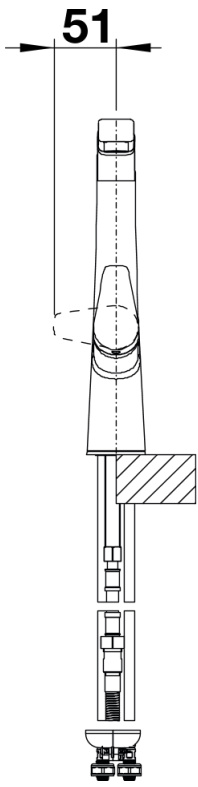

Produktdatenblatt AVONA-S

Art. Nr. 526170

Vorteil

- Spannungsreiches Zusammenspiel runder und eckiger Formen
- Konisch zulaufender Körper, sanft ansteigender Auslauf
- Color-Ausführung in perfekter Abstimmung zu farbigen Spülen und Becken aus SILGRANIT
- Herausziehbarer Schlauch in hochwertiger Metallausführung

Farben

Verfügbare Farben

silgranitschwarz
anthrazit
felsgrau
alumetallic
perlgrau
silgranitweiß
jasmin
tartufo
cafe

SILGRANIT-Look silgranitschwarz

Lieferumfang

- Auslauf 190°schwenkbar
- Hahnlochbohrung mit \varnothing 35 mm erforderlich
- Kartusche mit keramischen Dichtungen
- Flexible Anschlusschläuche mit 450 mm Länge, 3/8" Mutter für besonders leichte und sichere Montage
- Mit metallummanteltem Brauseschlauch
- Patentierter Strahlregler für deutlich geringere Verkalkung
- Stabilisierungsplatte zur Erhöhung der Standfestigkeit der Küchenarmatur bei Einbau in Spülen aus Edelstahl
- Serienmäßig mit einem Rückflussverhinderer ausgestattet und damit eigensicher nach DIN EN 1717
- LGA zertifiziert
- DVGW Zertifizierung vorgesehen

Details

Schwenkbereich

Seitenansicht Hebel 2D

Seitenansicht