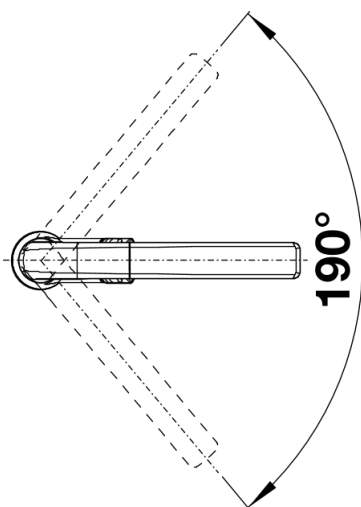

Produktdatenblatt AVONA-S

Art. Nr. 526170

Vorteil

- Spannungsreiches Zusammenspiel runder und eckiger Formen
- Konisch zulaufender Körper, sanft ansteigender Auslauf
- Color-Ausführung in perfekter Abstimmung zu farbigen Spülen und Becken aus SILGRANIT
- Herausziehbarer Schlauch in hochwertiger Metallausführung

Farben

Verfügbare Farben

silgranitschwarz
anthrazit
felsgrau
alumetallic
perlgrau
silgranitweiß
jasmin
tartufo
cafe

SILGRANIT-Look silgranitschwarz

Lieferumfang

- Auslauf 190°schwenkbar
- Hahnlochbohrung mit \varnothing 35 mm erforderlich
- Kartusche mit keramischen Dichtungen
- Flexible Anschlusschläuche mit 450 mm Länge, 3/8" Mutter für besonders leichte und sichere Montage
- Mit metallummanteltem Brauseschlauch
- Patentierter Strahlregler für deutlich geringere Verkalkung
- Stabilisierungsplatte zur Erhöhung der Standfestigkeit der Küchenarmatur bei Einbau in Spülen aus Edelstahl
- Serienmäßig mit einem Rückflussverhinderer ausgestattet und damit eigensicher nach DIN EN 1717
- LGA zertifiziert
- DVGW Zertifizierung vorgesehen

Details

Schwenkbereich

Seitenansicht Hebel 2D

Seitenansicht