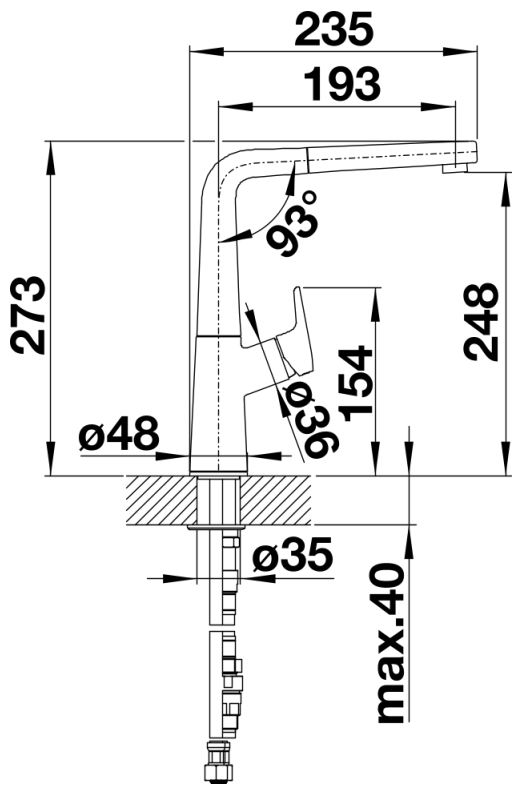

- Auslauf 190°schwenkbar
- Hahnlochbohrung mit Ø 35 mm erforderlich
- Kartusche mit keramischen Dichtungen
- Flexible Anschlussschläuche mit 450 mm Länge, 3/8" Mutter für besonders leichte und sichere Montage
- Mit metallummanteltem Brauseschlauch
- Patentierter Strahlregler für deutlich geringere Verkalkung
- Stabilisierungsplatte zur Erhöhung der Standfestigkeit der Küchenarmatur bei Einbau in Spülen aus Edelstahl
- Serienmäßig mit einem Rückflussverhinderer ausgestattet und damit eigensicher nach DIN EN 1717
- LGA zertifiziert
- DVGW Zertifizierung vorgesehen

Details

Schwenkbereich

Seitenansicht Hebel 2D

Seitenansicht