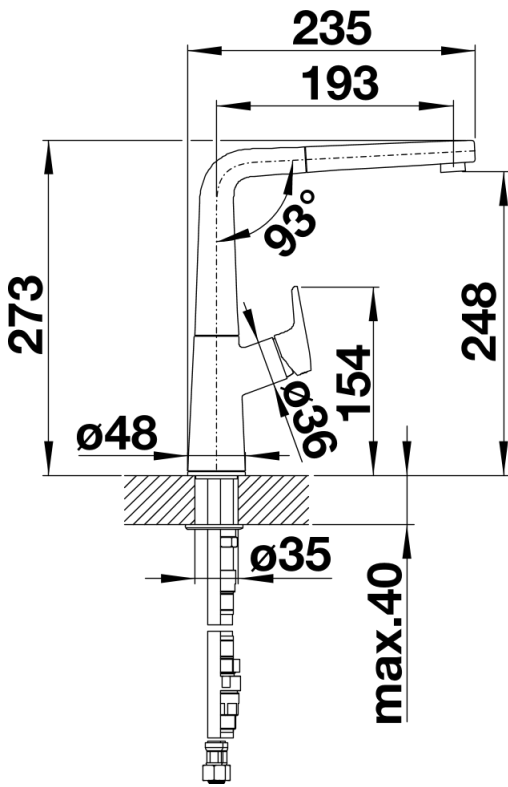

Produktdatenblatt AVONA-S

Art. Nr. 526170

Vorteil

- Spannungsreiches Zusammenspiel runder und eckiger Formen
- Konisch zulaufender Körper, sanft ansteigender Auslauf
- Color-Ausführung in perfekter Abstimmung zu farbigen Spülen und Becken aus SILGRANIT
- Herausziehbarer Schlauch in hochwertiger Metallausführung

Farben

Verfügbare Farben

silgranitschwarz
anthrazit
felsgrau
alumetallic
perlgrau
silgranitweiß
jasmin
tartufo
cafe

SILGRANIT-Look silgranitschwarz

Lieferumfang

- Auslauf 190°schwenkbar
- Hahnlochbohrung mit \varnothing 35 mm erforderlich
- Kartusche mit keramischen Dichtungen
- Flexible Anschlusschläuche mit 450 mm Länge, 3/8" Mutter für besonders leichte und sichere Montage
- Mit metallummanteltem Brauseschlauch
- Patentierter Strahlregler für deutlich geringere Verkalkung
- Stabilisierungsplatte zur Erhöhung der Standfestigkeit der Küchenarmatur bei Einbau in Spülen aus Edelstahl
- Serienmäßig mit einem Rückflussverhinderer ausgestattet und damit eigensicher nach DIN EN 1717
- LGA zertifiziert
- DVGW Zertifizierung vorgesehen

Details

Schwenkbereich

Seitenansicht Hebel 2D

Seitenansicht