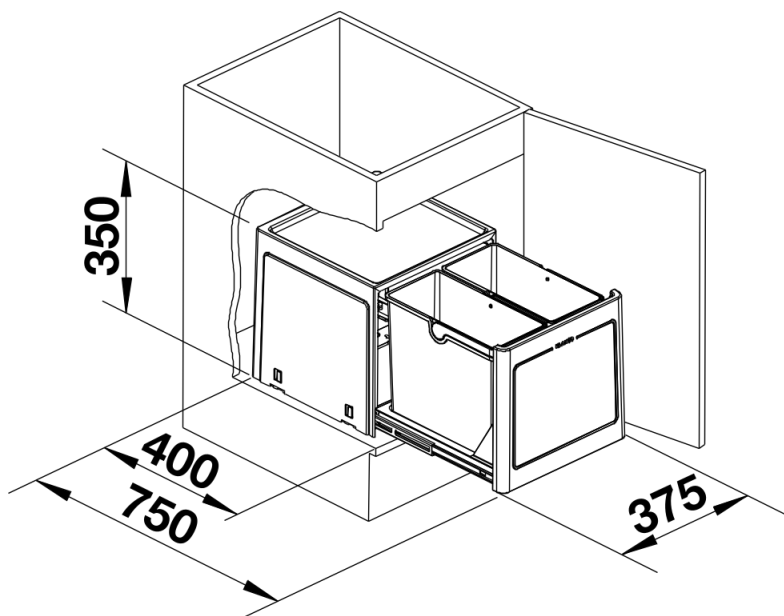

Aufsicht

PRODUKT_3D