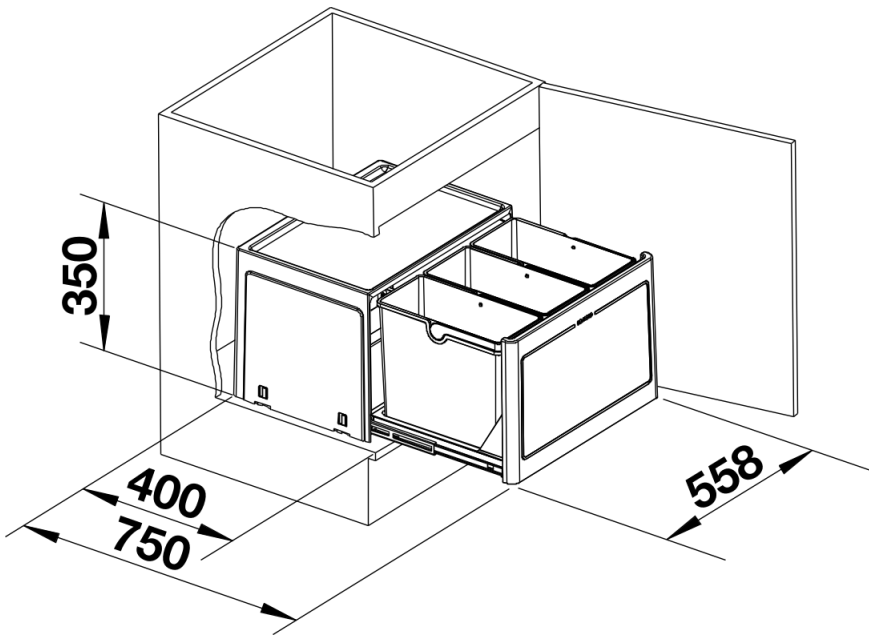

Produktdatenblatt BOTTON Pro 60/3 Automatic

Art. Nr. 517470

Vorteil

- Kompaktes System mit Türmitnehmer zum automatischen Öffnen des Abfallsystems beim Öffnen der Tür
- Verschiedene Modelle für die gängigsten Schrankmaße
- Einfache Bodenmontage durch Montagehilfen
- Funktionales Design aus hochwertigem Kunststoff
- Reinigungsfreundliche Eimer mit ergonomischem Griff
- Großes Abfallvolumen trotz kompakter Abmessungen

Planungshinweise

- Einbauhinweise für BLANCO BOTTON Pro Automatic:
- Es sind Türen mit min. 100° Öffnungswinkel zu verwenden
- Maximale Breite der Türscharniere 35 mm
- Einbautiefe 400 mm
- Einbauhöhe 350 mm

Lieferumfang

- System zur Bodenmontage hinter Drehtüren, 3 x 13 l Eimer, Türmitnehmer

Details

Aufsicht

PRODUKT_3D