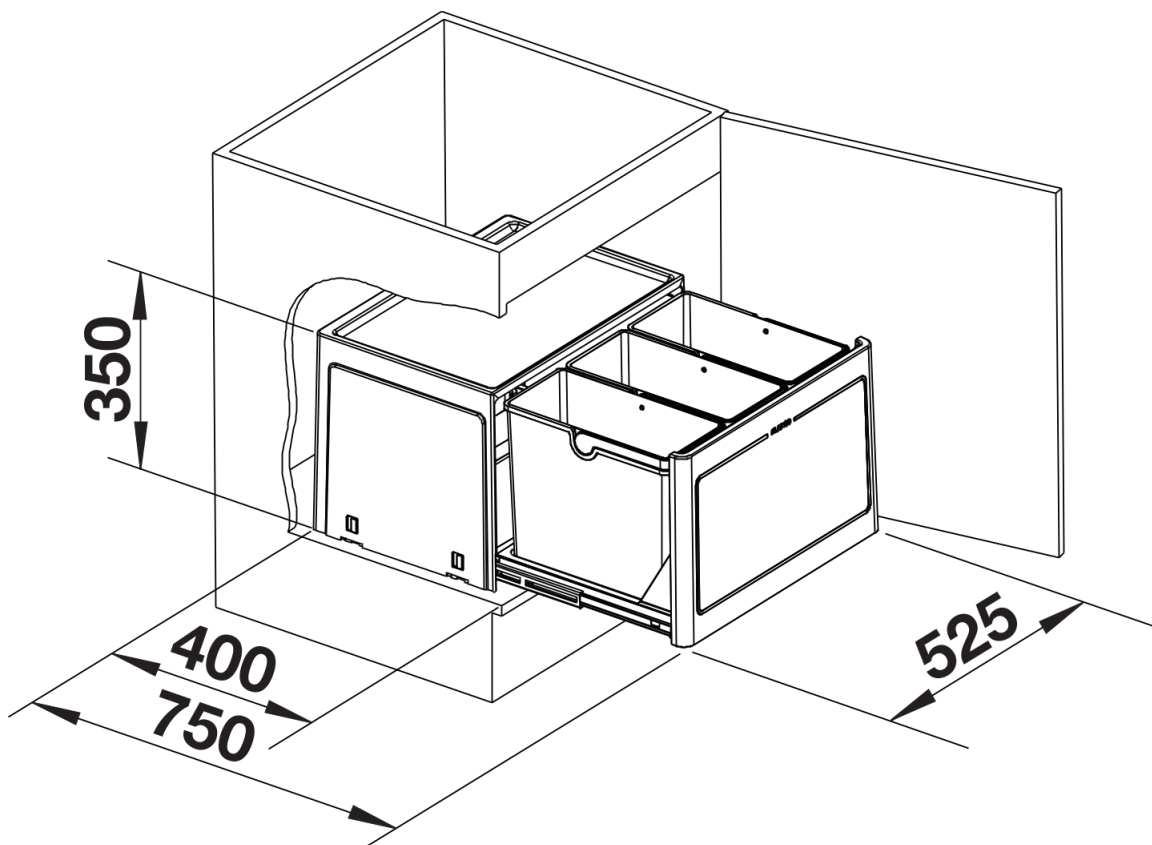

Aufsicht

PRODUKT_3D