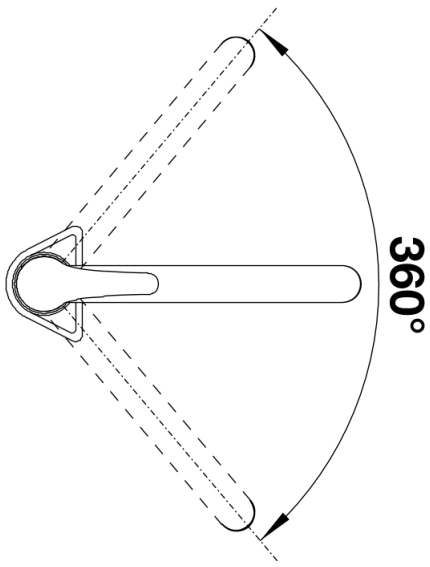

## Lieferumfang

---

- Auslauf 360° schwenkbar
- Hahnlochbohrung mit Ø 35 mm erforderlich
- Kartusche mit keramischer Dichtung
- Flexible Anschlussschläuche mit 450 mm Länge und 3/8" Mutter für besonders leichte und sichere Montage
- Patentierter Strahlregler für deutlich geringere Verkalkung
- Stabilisierungsplatte zur Erhöhung der Standfestigkeit der Küchenarmatur bei Einbau in Spülen aus Edelstahl
- LGA zertifiziert
- DVGW Zertifizierung vorgesehen

## Details

---

Schwenkbereich

Seitenansicht