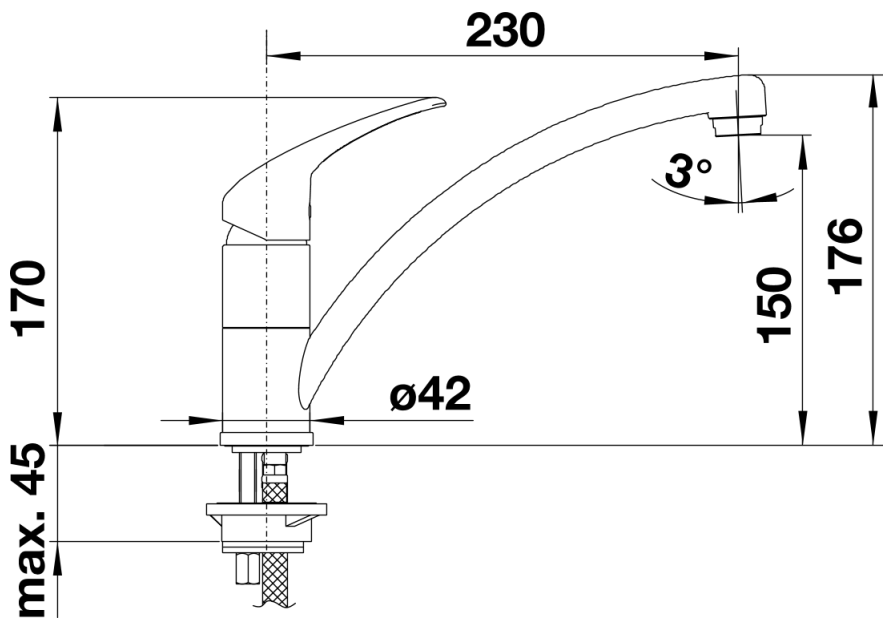

## Lieferumfang

---

- Auslauf 360° schwenkbar
- Hahnlochbohrung mit Ø 35 mm erforderlich
- Kartusche mit keramischer Dichtung
- Flexible Anschlussschläuche mit 450 mm Länge und 3/8" Mutter für besonders leichte und sichere Montage
- Patentierter Strahlregler für deutlich geringere Verkalkung
- Stabilisierungsplatte zur Erhöhung der Standfestigkeit der Küchenarmatur bei Einbau in Spülen aus Edelstahl
- LGA zertifiziert
- DVGW Zertifizierung vorgesehen

## Details

---

Schwenkbereich

Seitenansicht