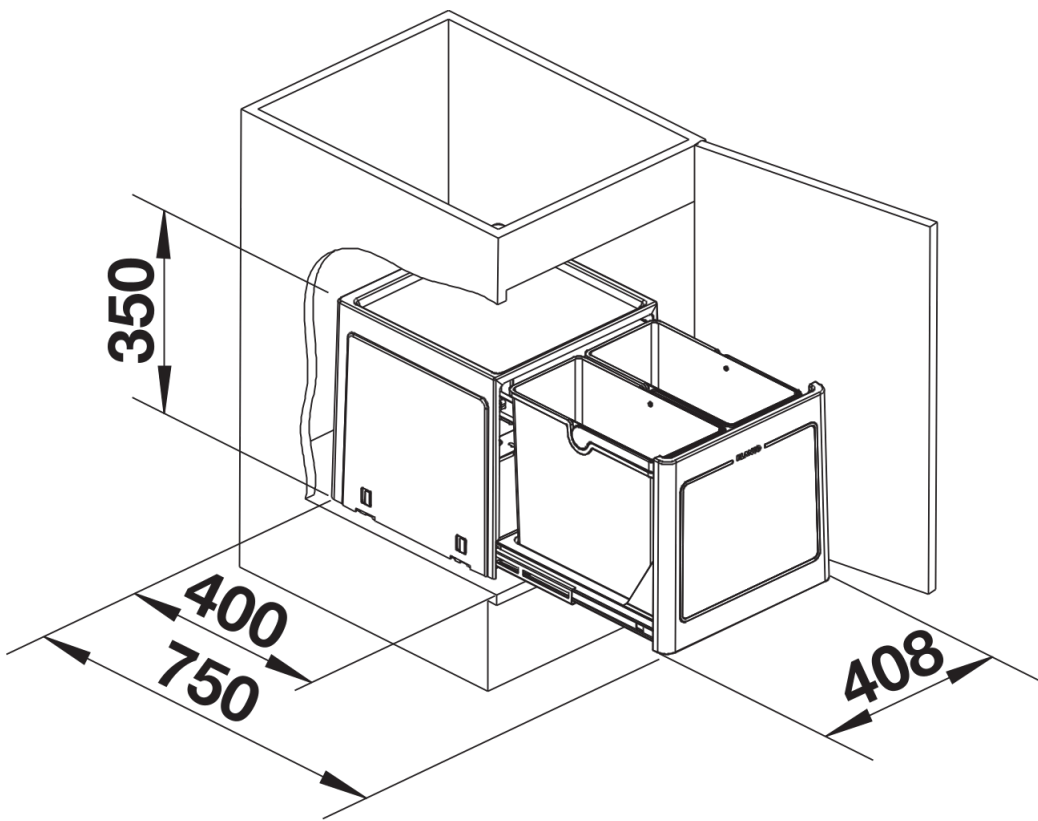

Produktdatenblatt BOTTON Pro 45/2 Automatic

Art. Nr. 517468

Vorteil

- Kompaktes System mit Türmitnehmer zum automatischen Öffnen des Abfallsystems beim Öffnen der Tür
- Verschiedene Modelle für die gängigsten Schrankmaße
- Einfache Bodenmontage durch Montagehilfen
- Funktionales Design aus hochwertigem Kunststoff
- Reinigungsfreundliche Eimer mit ergonomischem Griff
- Großes Abfallvolumen trotz kompakter Abmessungen

Planungshinweise

- Einbauhinweise für BLANCO BOTTON Pro Automatic:
- Es sind Türen mit min. 100° Öffnungswinkel zu verwenden
- Maximale Breite der Türscharniere 35 mm
- Einbautiefe 400 mm
- Einbauhöhe 350 mm

Lieferumfang

- System zur Bodenmontage hinter Drehtüren
- 2 x 13 l Eimer
- Türmitnehmer

Details

Aufsicht

PRODUKT_3D