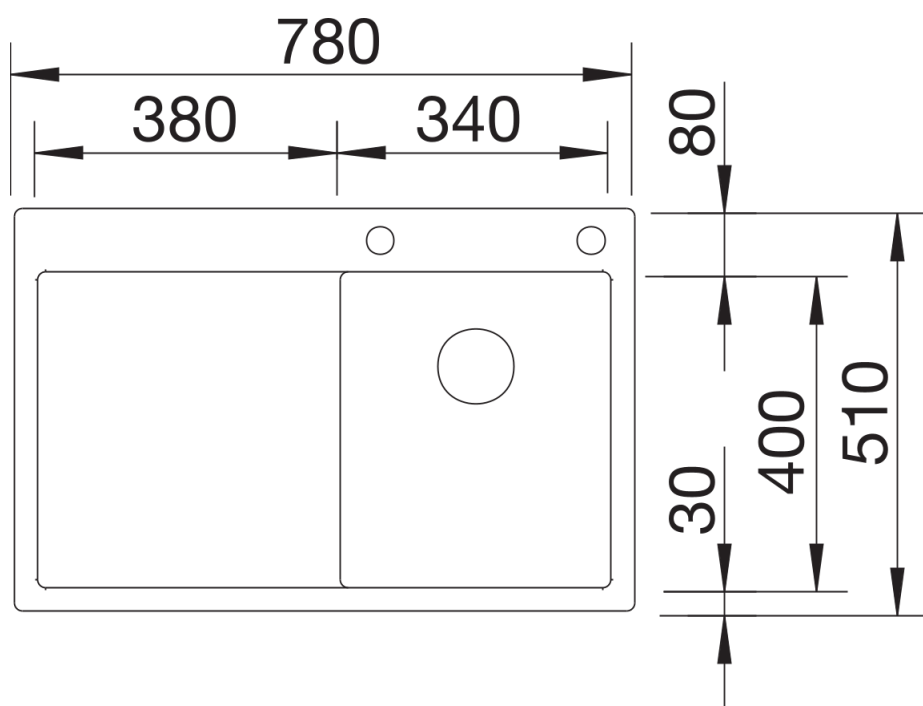

Produktdatenblatt CLARON 4 S-IF

Art. Nr. 521623

Vorteil

- Einbauspüle mit fließenden Übergängen von Radien in Geraden
- Elegant-pures Design mit prägnanten Eckradien von nur 10 mm
- Ablaufsystem InFino mit der flachen und intuitiven Ablauffernbedienung PushControl
- Flach aufliegender IF-Flachrand
- Einzigartige Stabilität der Armaturenbank durch aufwändige Stabilisierungstechnik

Lieferumfang

- Ablaufgarnitur mit Raumsparrohr
- 3 ½" InFino-Korbventil mit Abflauffernbedienung (PushControl)
- Befestigungsset

Details

Aufsicht