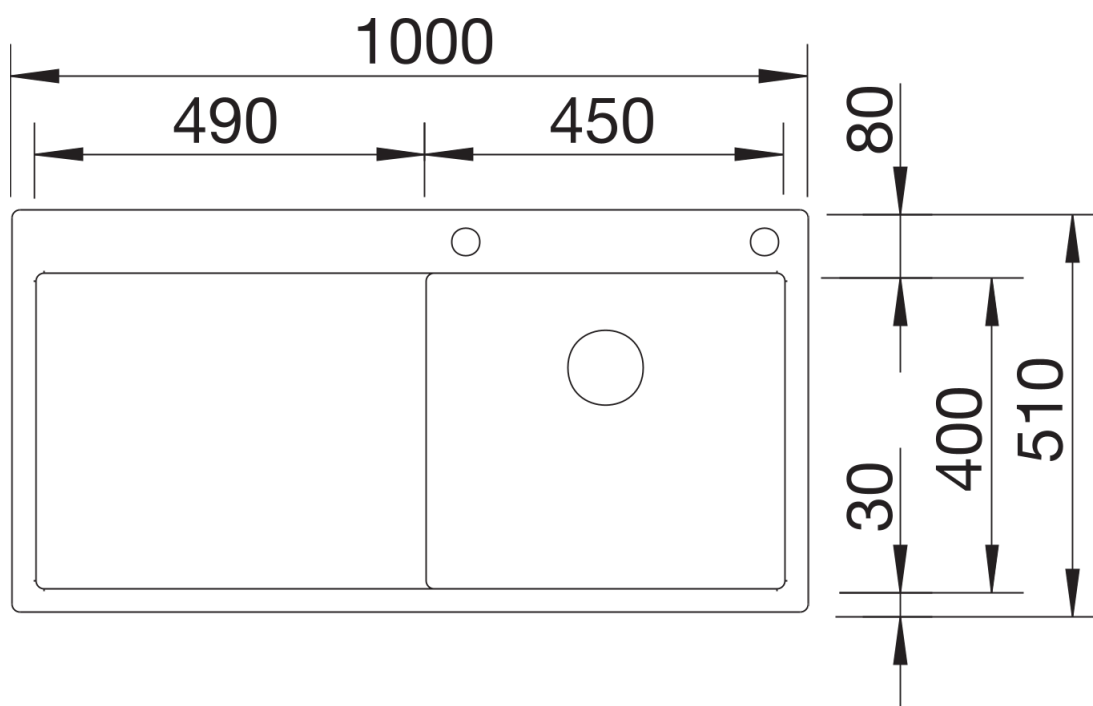

Produktdatenblatt CLARON 5 S-IF

Art. Nr. 521626

Vorteil

- Einbauspüle mit fließenden Übergängen von Radien in Geraden
- Elegant-pures Design mit prägnanten Eckradien von nur 10 mm
- Ablaufsystem InFino mit der flachen und intuitiven Ablauffernbedienung PushControl
- Flach aufliegender IF-Flachrand
- Zusätzliche Stabilität der Armaturenbank dank aufwändiger Stabilisierungstechnik

Lieferumfang

- Ablaufgarnitur mit Raumsparrohr
- 3 ½" InFino-Korbventil mit Abfluffernbedienung (PushControl)
- Befestigungsset

Details

Aufsicht