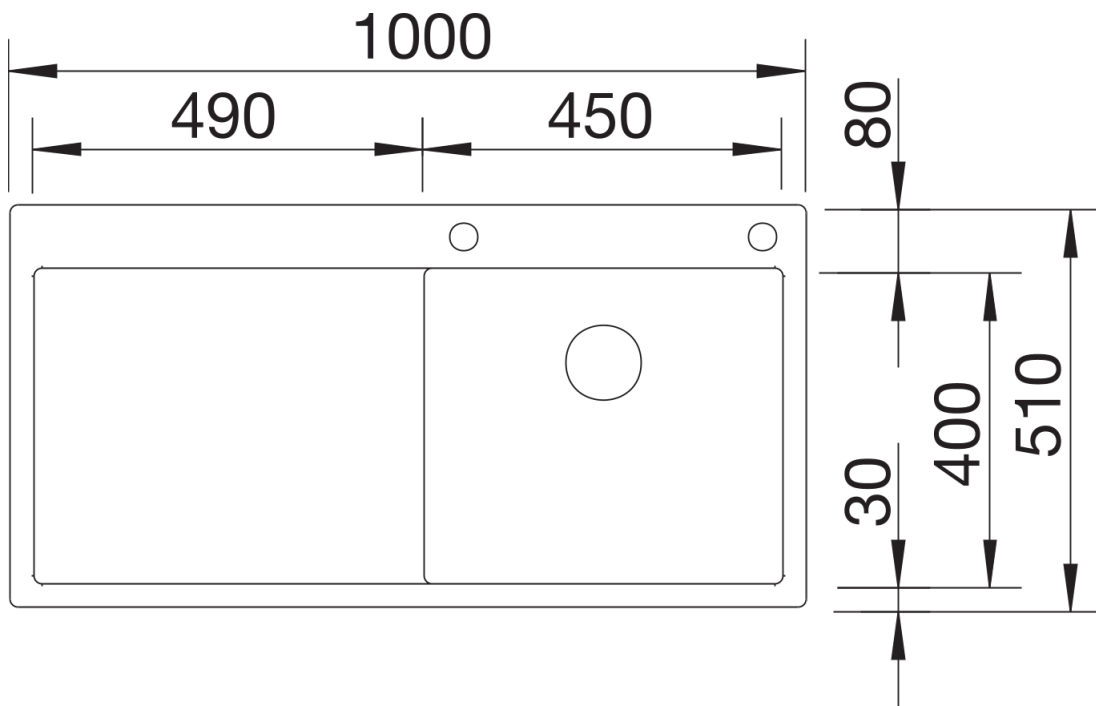

## Produktdatenblatt CLARON 5 S-IF

Art. Nr. 521625

Vorteil

---

- Einbauspüle mit fließenden Übergängen von Radien in Geraden
- Elegant-pures Design mit prägnanten Eckradien von nur 10 mm
- Ablaufsystem InFino mit der flachen und intuitiven Ablauffernbedienung PushControl
- Flach aufliegender IF-Flachrand
- Zusätzliche Stabilität der Armaturenbank dank aufwändiger Stabilisierungstechnik

## Details

---

Aufsicht

Ausschnitt