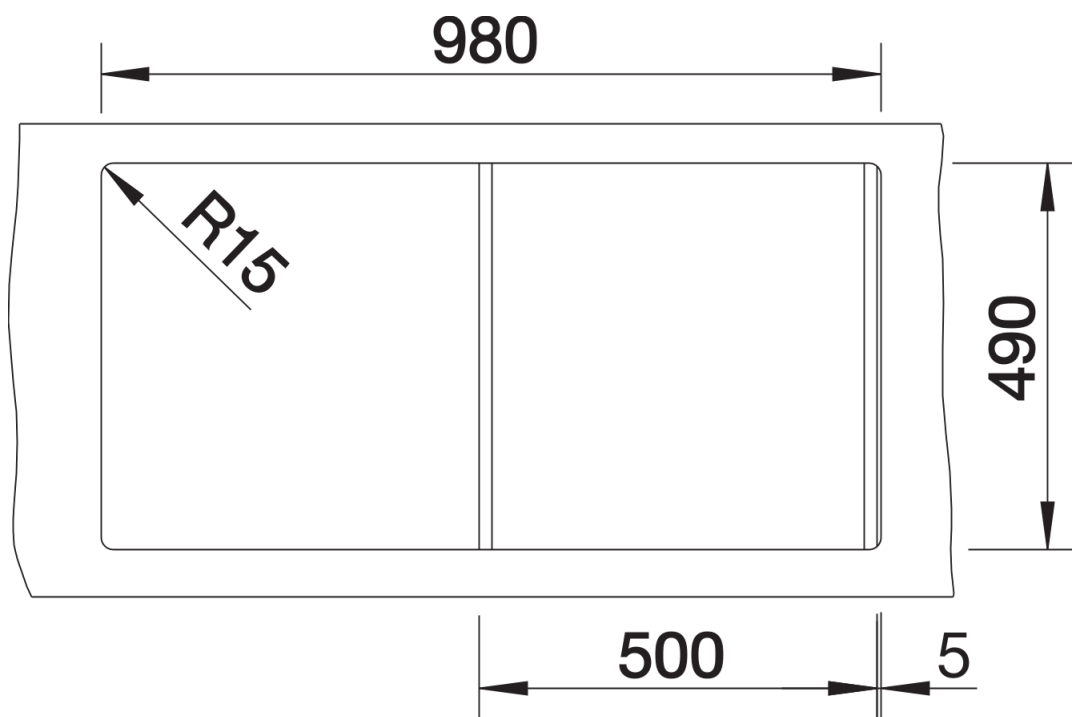

## Produktdatenblatt CLARON 5 S-IF

Art. Nr. 521625

Vorteil

---

- Einbauspüle mit fließenden Übergängen von Radien in Geraden
- Elegant-pures Design mit prägnanten Eckradien von nur 10 mm
- Ablaufsystem InFino mit der flachen und intuitiven Ablauffernbedienung PushControl
- Flach aufliegender IF-Flachrand
- Zusätzliche Stabilität der Armaturenbank dank aufwändiger Stabilisierungstechnik

## Details

---

Aufsicht

Ausschnitt