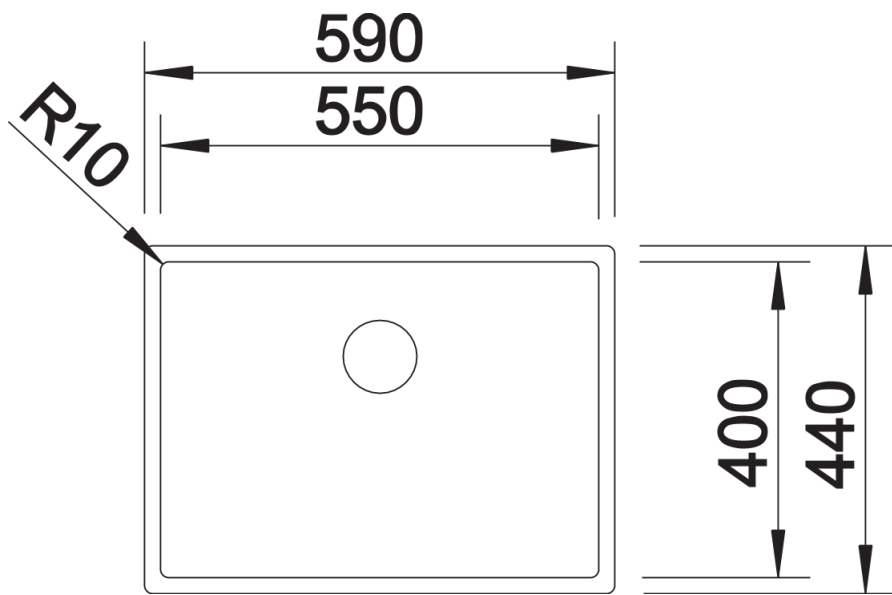

Produktdatenblatt CLARON 550-U

Art. Nr. 521579

Vorteil

- Elegant-pures Beckendesign
- Prägnanter Radius von 10 mm für mehr Design - ohne auf funktionale Vorteile zu verzichten
- Großes BLANCO CLARON XL Einzelbecken
- Optimale Ausnutzung des Beckenvolumens durch extra tiefe Becken und engstmögliche Radien
- Ablaufsystem InFino – elegant integriert und besonders pflegeleicht

Lieferumfang

- Ablaufgarnitur* mit Raumsparrohr, 3 1/2" InFino-Korbventil, Befestigungsset

Details

Aufsicht