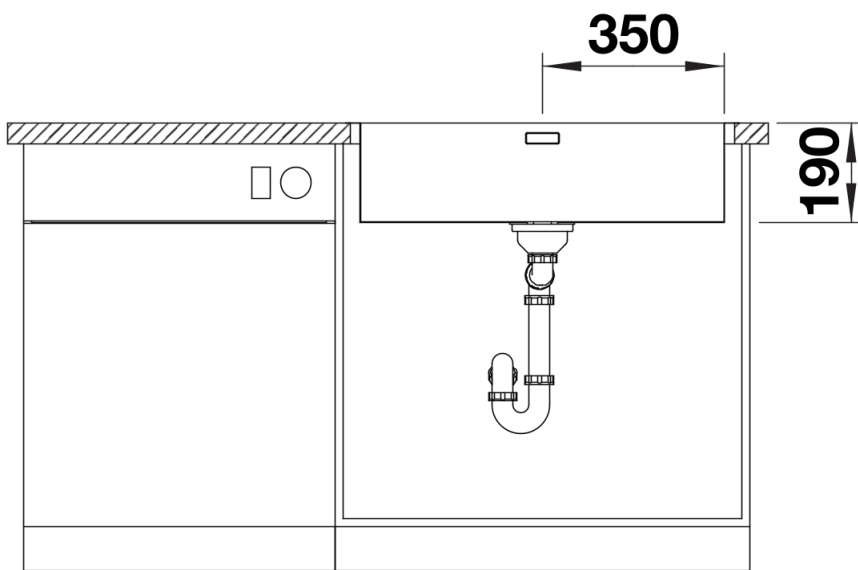

Produktdatenblatt CLARON 700-IF/A

Art. Nr. 521634

Vorteil

- Einbaubecken im elegant-puren Design
- Prägnante Eckradien von nur 10 mm - ohne auf funktionale Vorteile zu verzichten
- Großes Einzelbecken
- Ablaufsystem InFino mit der flachen und intuitiven Ablauffernbedienung PushControl
- Flach aufliegender IF-Flachrand
- Zusätzliche Stabilität der Armaturenbank dank aufwändiger Stabilisierungstechnik

Lieferumfang

- Ablaufgarnitur mit Raumsparrohr
- 3 ½" InFino-Korbventil mit Abflauffernbedienung (PushControl)
- Befestigungsset

Details

Aufsicht

Ausschnitt

Frontansicht

Seitenansicht