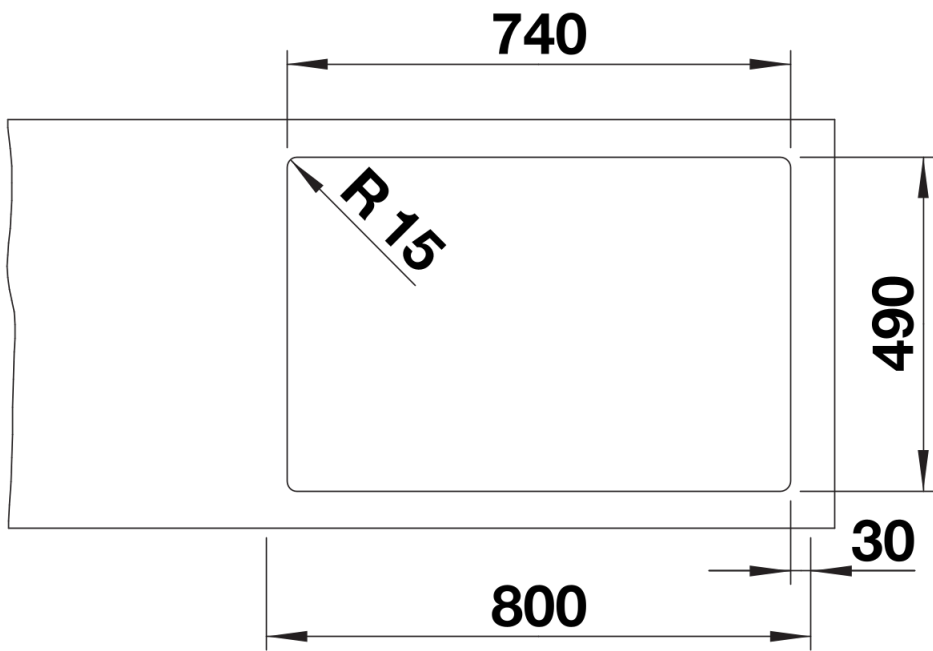

Produktdatenblatt CLARON 700-IF/A

Art. Nr. 521634

Vorteil

- Einbaubecken im elegant-puren Design
- Prägnante Eckradien von nur 10 mm - ohne auf funktionale Vorteile zu verzichten
- Großes Einzelbecken
- Ablaufsystem InFino mit der flachen und intuitiven Ablauffernbedienung PushControl
- Flach aufliegender IF-Flachrand
- Zusätzliche Stabilität der Armaturenbank dank aufwändiger Stabilisierungstechnik

Lieferumfang

- Ablaufgarnitur mit Raumsparrohr
- 3 ½" InFino-Korbventil mit Abflauffernbedienung (PushControl)
- Befestigungsset

Details

Aufsicht

Ausschnitt

Frontansicht

Seitenansicht