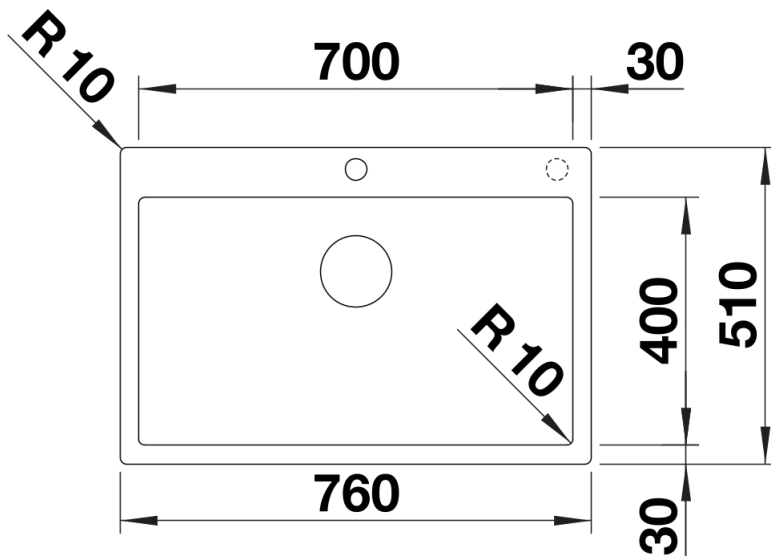

Produktdatenblatt CLARON 700-IF/A

Art. Nr. 521634

Vorteil

- Einbaubecken im elegant-puren Design
- Prägnante Eckradien von nur 10 mm - ohne auf funktionale Vorteile zu verzichten
- Großes Einzelbecken
- Ablaufsystem InFino mit der flachen und intuitiven Ablauffernbedienung PushControl
- Flach aufliegender IF-Flachrand
- Zusätzliche Stabilität der Armaturenbank dank aufwändiger Stabilisierungstechnik

Lieferumfang

- Ablaufgarnitur mit Raumsparrohr
- 3 ½" InFino-Korbventil mit Abflauffernbedienung (PushControl)
- Befestigungsset

Details

Aufsicht

Ausschnitt

Frontansicht

Seitenansicht