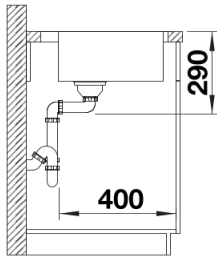

Lieferumfang

- Ablaufgarnitur mit Raumsparrohr
- 3 ½" InFino-Korbventil mit Abflauffernbedienung (PushControl)
- Befestigungsset

Details

Aufsicht

Ausschnitt

Frontansicht

Seitenansicht