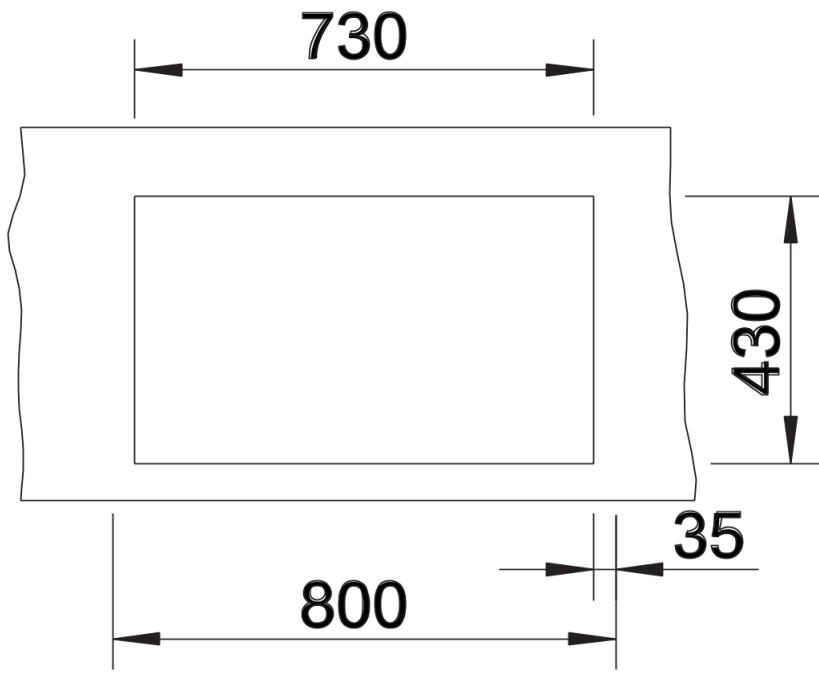

Planungshinweise

- Technischer Hinweis: Der Unterbau-Beckenrand ist an den Ecken nicht geschlossen.

Lieferumfang

- Ablaufgarnitur* mit Raumsparrohr
- 3 ½" InFino-Korbventil
- Befestigungsset

Details

Aufsicht

Ausschnitt