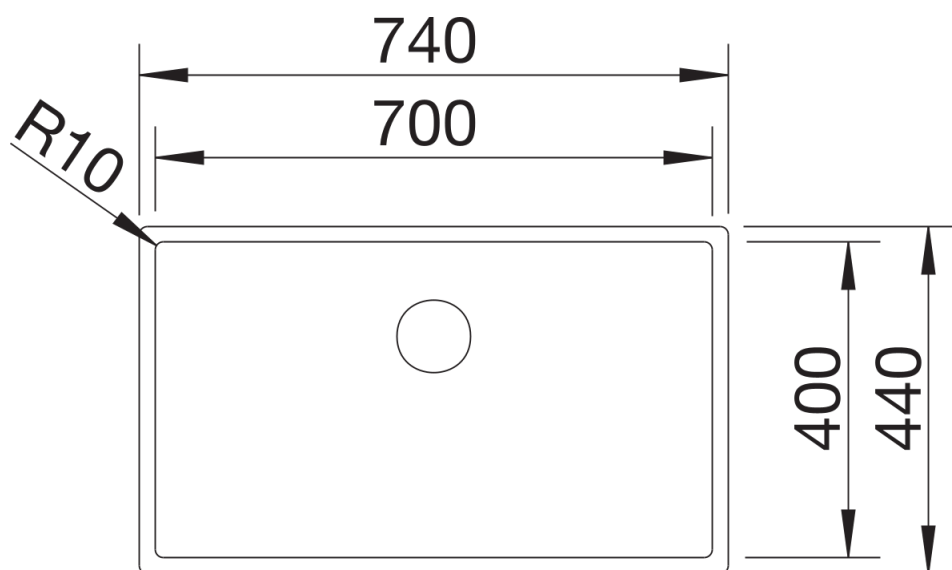

Produktdatenblatt CLARON 700-U

Art. Nr. 521581

Vorteil

- Elegant-pures Beckendesign
- Prägnanter Radius von 10 mm für mehr Design - ohne auf funktionale Vorteile zu verzichten
- Großes Einzelbecken
- Große Beckenkapazität dank extra tiefem Becken und engstmöglichen Radien
- Ablaufsystem InFino – elegant integriert und besonders pflegeleicht

Planungshinweise

- Technischer Hinweis: Der Unterbau-Beckenrand ist an den Ecken nicht geschlossen.

Lieferumfang

- Ablaufgarnitur* mit Raumsparrohr
- 3 ½" InFino-Korbventil
- Befestigungsset

Details

Aufsicht

Ausschnitt