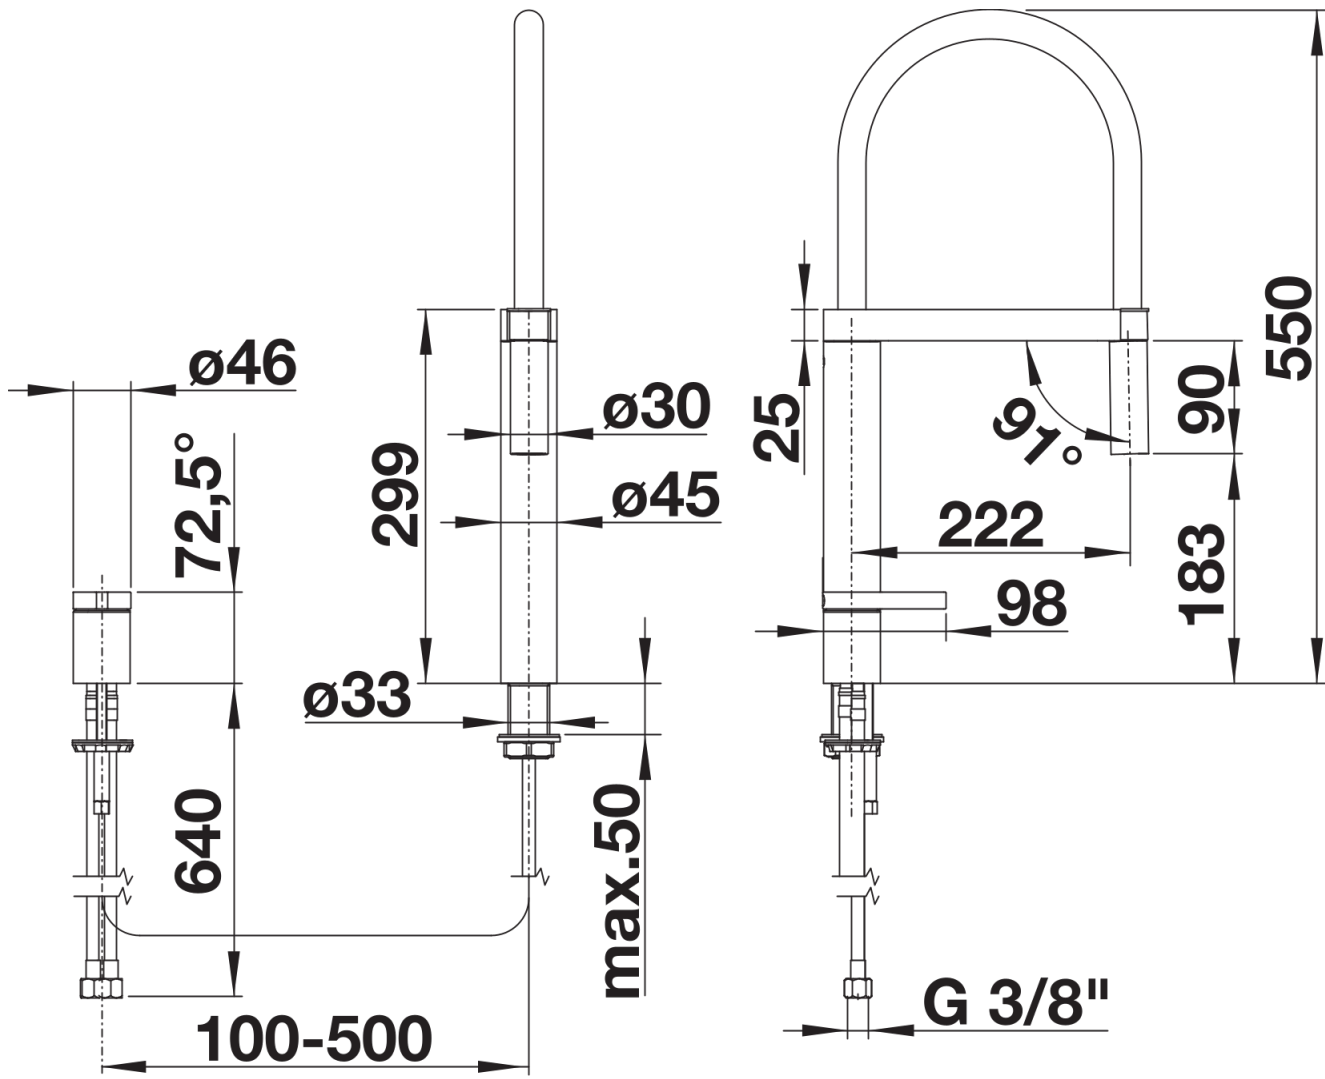

Produktdatenblatt BLANCOCULINA-S Duo

Art. Nr. 519782

Vorteil

- Exklusive Designarmatur
- Separates Bedienelement zur freien Platzierung
- Komfortable Arretierung des Schlauchs durch präzise Magnethalterung
- Hochwertige Metallausführung der Brause

Farben

Verfügbare Farben

chrom

galvanisch chrom

Lieferumfang

- Auslauf 360° schwenkbar für größeren Aktionsradius
- Hahnlochbohrungen mit \varnothing 35 mm erforderlich
- Kartusche mit keramischen Dichtungen
- Brauseschlauch mit einer Metallfeder ummantelt
- Flexible Anschlussschläuche mit 640 mm Länge und $\frac{3}{8}$ " Mutter für besonders leichte und sichere Montage
- Stabilisierungsplatte zur Erhöhung der Standfestigkeit der Küchenarmatur bei Einbau in Edelstahlspülen
- Serienmäßig mit Rückflussverhinderer ausgestattet und damit eigensicher gegen Rückfließen nach EN 1717
- LGA zugelassen
- DVGW zugelassen

Details

Schwenkbereich

Seitenansicht Hebel 2D

Seitenansicht