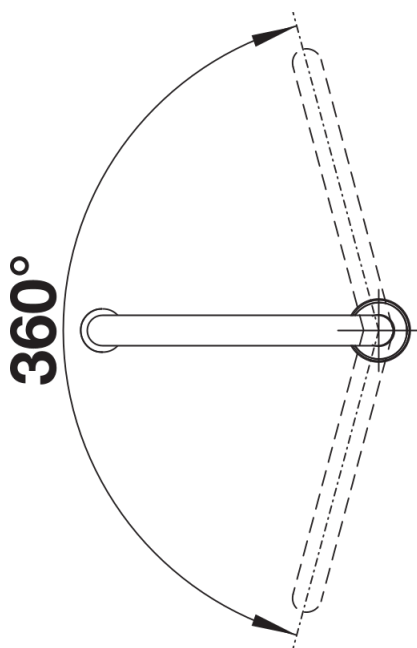

Produktdatenblatt BLANCOCULINA-S Duo

Art. Nr. 519782

Vorteil

- Exklusive Designarmatur
- Separates Bedienelement zur freien Platzierung
- Komfortable Arretierung des Schlauchs durch präzise Magnethalterung
- Hochwertige Metallausführung der Brause

Farben

Verfügbare Farben

chrom

galvanisch chrom

Lieferumfang

- Auslauf 360° schwenkbar für größeren Aktionsradius
- Hahnlochbohrungen mit \varnothing 35 mm erforderlich
- Kartusche mit keramischen Dichtungen
- Brauseschlauch mit einer Metallfeder ummantelt
- Flexible Anschlussschläuche mit 640 mm Länge und $\frac{3}{8}$ " Mutter für besonders leichte und sichere Montage
- Stabilisierungsplatte zur Erhöhung der Standfestigkeit der Küchenarmatur bei Einbau in Edelstahlspülen
- Serienmäßig mit Rückflussverhinderer ausgestattet und damit eigensicher gegen Rückfließen nach EN 1717
- LGA zugelassen
- DVGW zugelassen

Details

Schwenkbereich

Seitenansicht Hebel 2D

Seitenansicht