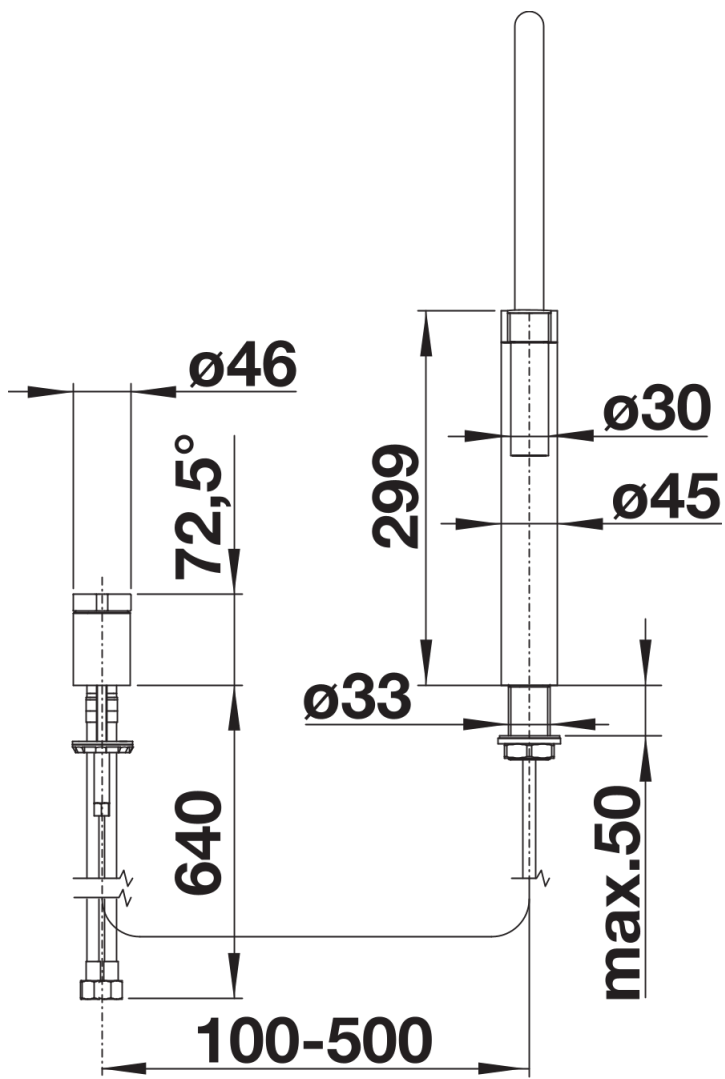

Produktdatenblatt BLANCOCULINA-S Duo

Art. Nr. 519782

Vorteil

- Exklusive Designarmatur
- Separates Bedienelement zur freien Platzierung
- Komfortable Arretierung des Schlauchs durch präzise Magnethalterung
- Hochwertige Metallausführung der Brause

Farben

Verfügbare Farben

chrom

galvanisch chrom

Lieferumfang

- Auslauf 360° schwenkbar für größeren Aktionsradius
- Hahnlochbohrungen mit \varnothing 35 mm erforderlich
- Kartusche mit keramischen Dichtungen
- Brauseschlauch mit einer Metallfeder ummantelt
- Flexible Anschlussschläuche mit 640 mm Länge und $\frac{3}{8}$ " Mutter für besonders leichte und sichere Montage
- Stabilisierungsplatte zur Erhöhung der Standfestigkeit der Küchenarmatur bei Einbau in Edelstahlspülen
- Serienmäßig mit Rückflussverhinderer ausgestattet und damit eigensicher gegen Rückfließen nach EN 1717
- LGA zugelassen
- DVGW zugelassen

Details

Schwenkbereich

Seitenansicht Hebel 2D

Seitenansicht