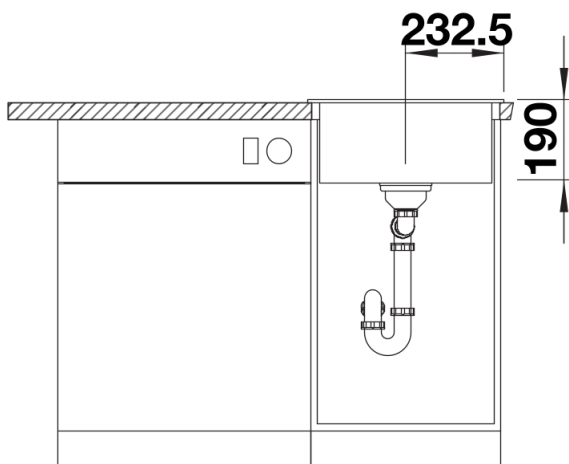

Farben

Verfügbare Farben

schwarz
anthrazit
felsgrau
alumetallic
weiß
jasmin
tartufo
cafe

SILGRANIT schwarz

Planungshinweise

- Bei Unterbau-Montage benötigen Sie spezielle Halteelemente.

Lieferumfang

- Ablaufgarnitur mit Raumsparrohr
- 3 ½" Korbventil mit integrierter Ablaufernbedienung (Drehknopf)

Details

Aufsicht

Ausschnitt

Frontansicht

Seitenansicht