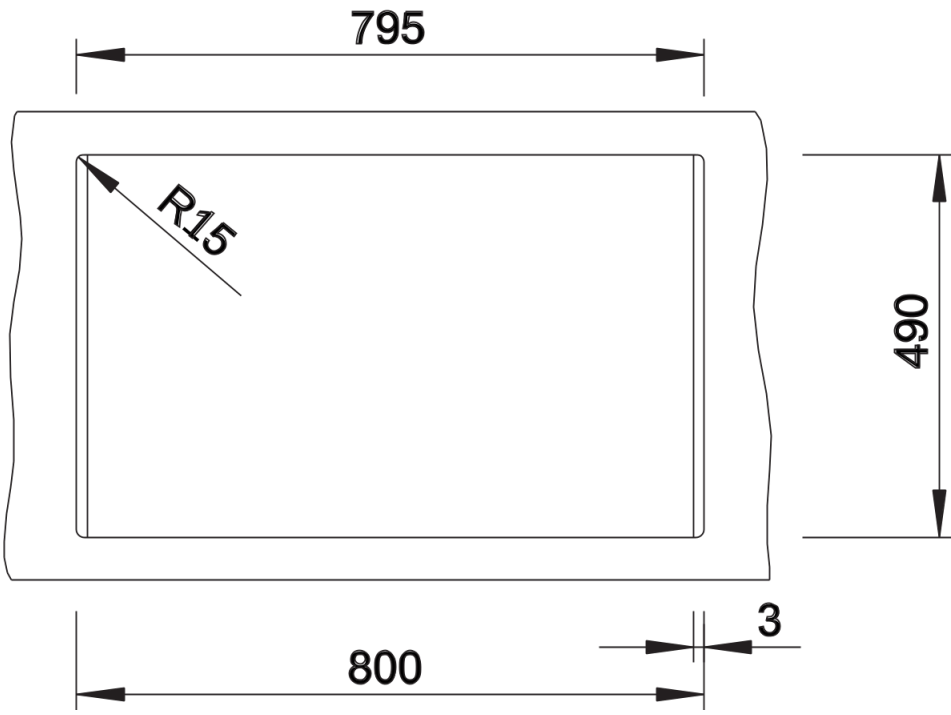

- Ablaufgarnitur mit Raumsparrohr
- 3 ½" Korbventil mit Abлаuffernbedienung (Drehbetätigung)

Details

Aufsicht

Ausschnitt

Frontansicht

Seitenansicht