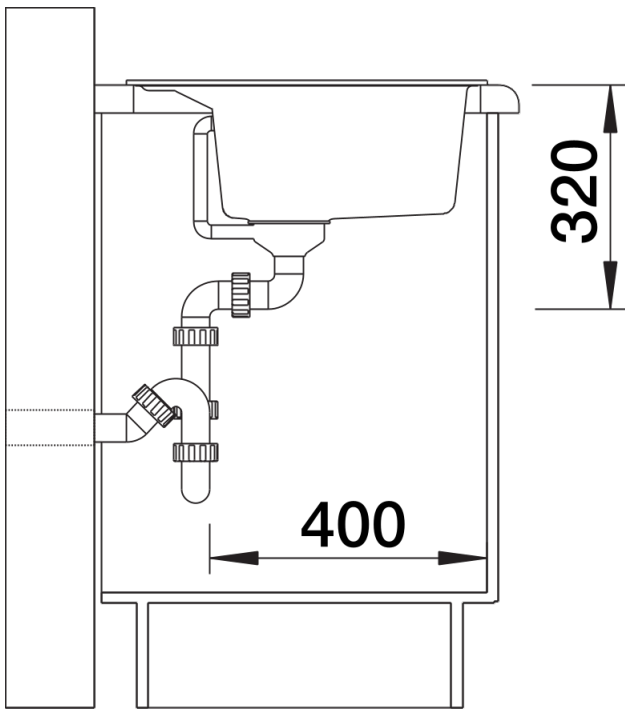

- Ablaufgarnitur mit Raumsparrohr
- 3 ½" Korbventil mit Abлаuffernbedienung (Drehbetätigung)

Details

Aufsicht

Ausschnitt

Frontansicht

Seitenansicht