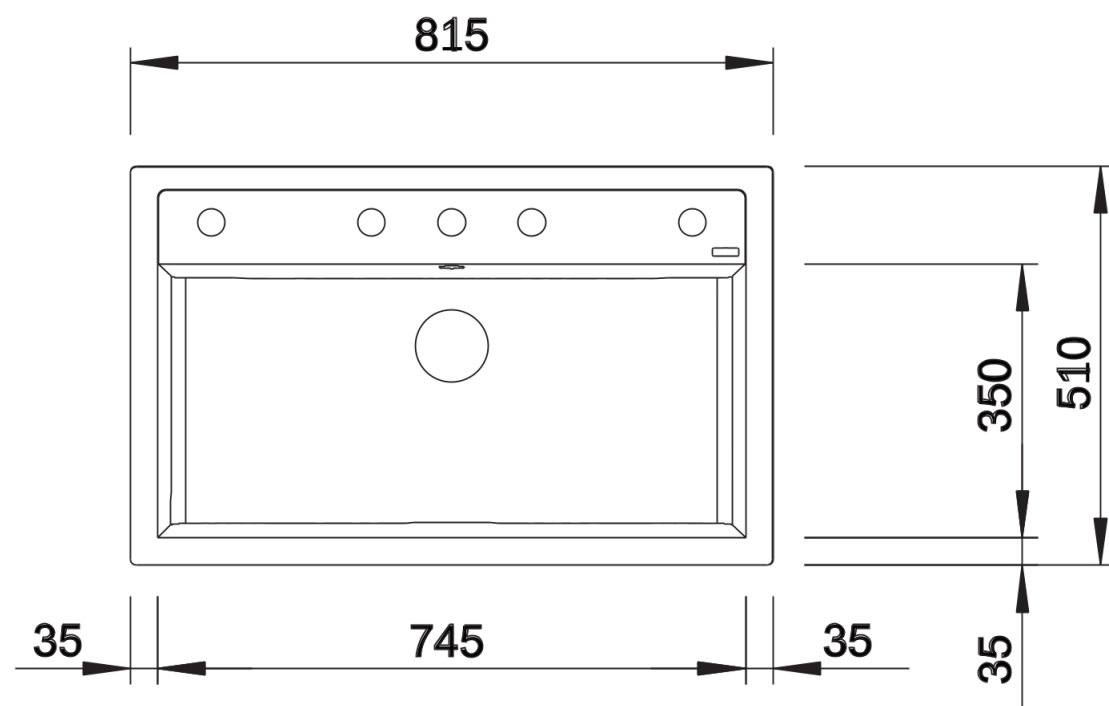

- Ablaufgarnitur mit Raumsparrohr
- 3 ½" Korbventil mit Abлаuffernbedienung (Drehbetätigung)

Details

Aufsicht

Ausschnitt

Frontansicht

Seitenansicht