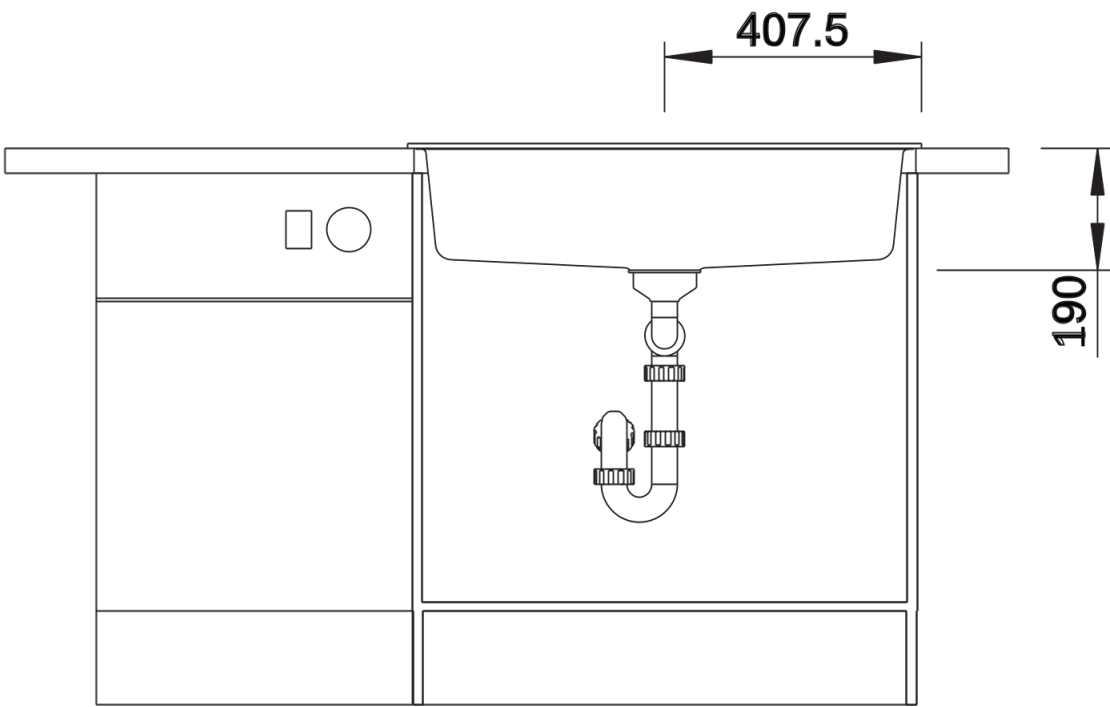

- Ablaufgarnitur mit Raumsparrohr
- 3 ½" Korbventil mit Abлаuffernbedienung (Drehbetätigung)

Details

Aufsicht

Ausschnitt

Frontansicht

Seitenansicht