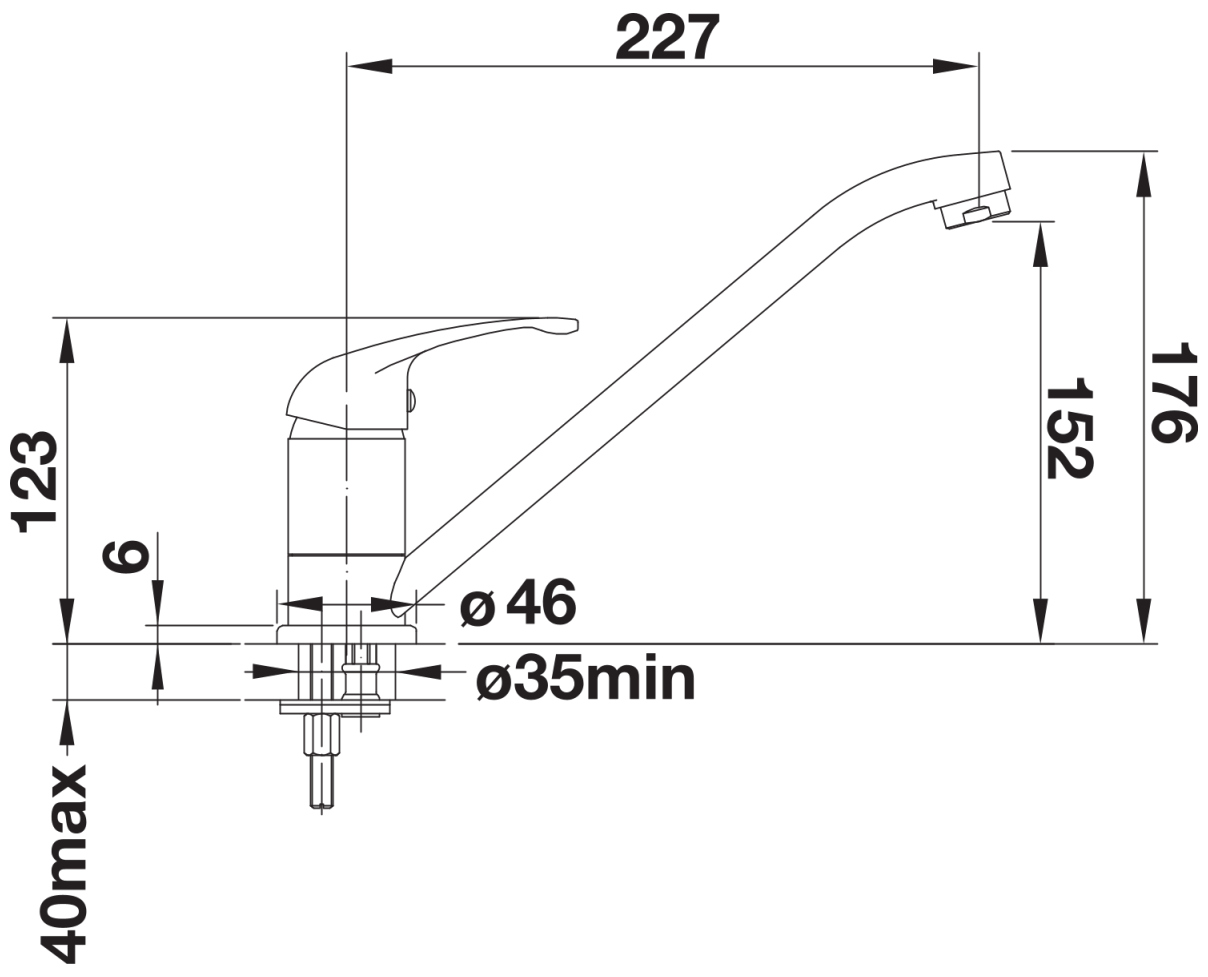

Lieferumfang

- Auslauf schwenkbar 360°
- Hahnlochbohrung mit Ø 35 mm erforderlich
- BLANCO-Kartusche mit keramischen Dichtscheiben
- Flexible Anschlusschläuche mit 350 mm Länge und $\frac{3}{8}$ " Mutter für besonders leichte und sichere Montage
- LGA zertifiziert

Details

Schwenkbereich

Seitenansicht