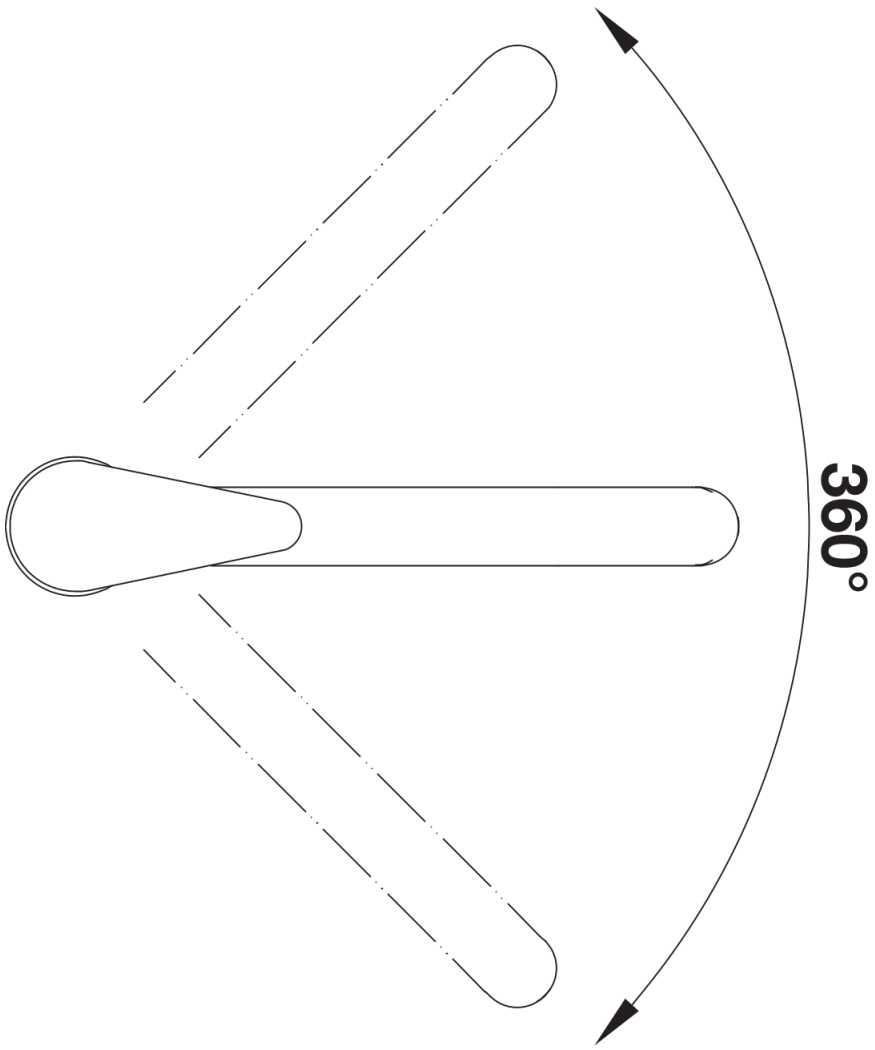

Produktdatenblatt DARAS

Art. Nr. 517720

Vorteil

- Zeitlos-klassische Küchenarmatur
- Hoher, langer Auslauf
- Einsteigermodell
- Für kleine Spülen geeignet
- Erweiterter Aktionsradius durch 360° schwenkbaren Auslauf
- In chrom und vielen trendstarken, qualitativ hochwertigen SILGRANIT-Farben erhältlich

Farben

Verfügbare Farben
chrom

galvanisch chrom

Planungshinweise

- Hinweis:
- BLANCO DARAS sollte mit BLANCO-Keramikspülen nicht kombiniert werden.
- Grund: Eine 100%ige Abdichtung der Hahnlochbohrung kann nicht gewährleistet werden.

Lieferumfang

- Auslauf schwenkbar 360°
- Hahnlochbohrung mit Ø 35 mm erforderlich
- BLANCO-Kartusche mit keramischen Dichtscheiben
- Flexible Anschlusschläuche mit 350 mm Länge und $\frac{3}{8}$ " Mutter für besonders leichte und sichere Montage
- LGA zertifiziert

Details

Schwenkbereich

Seitenansicht