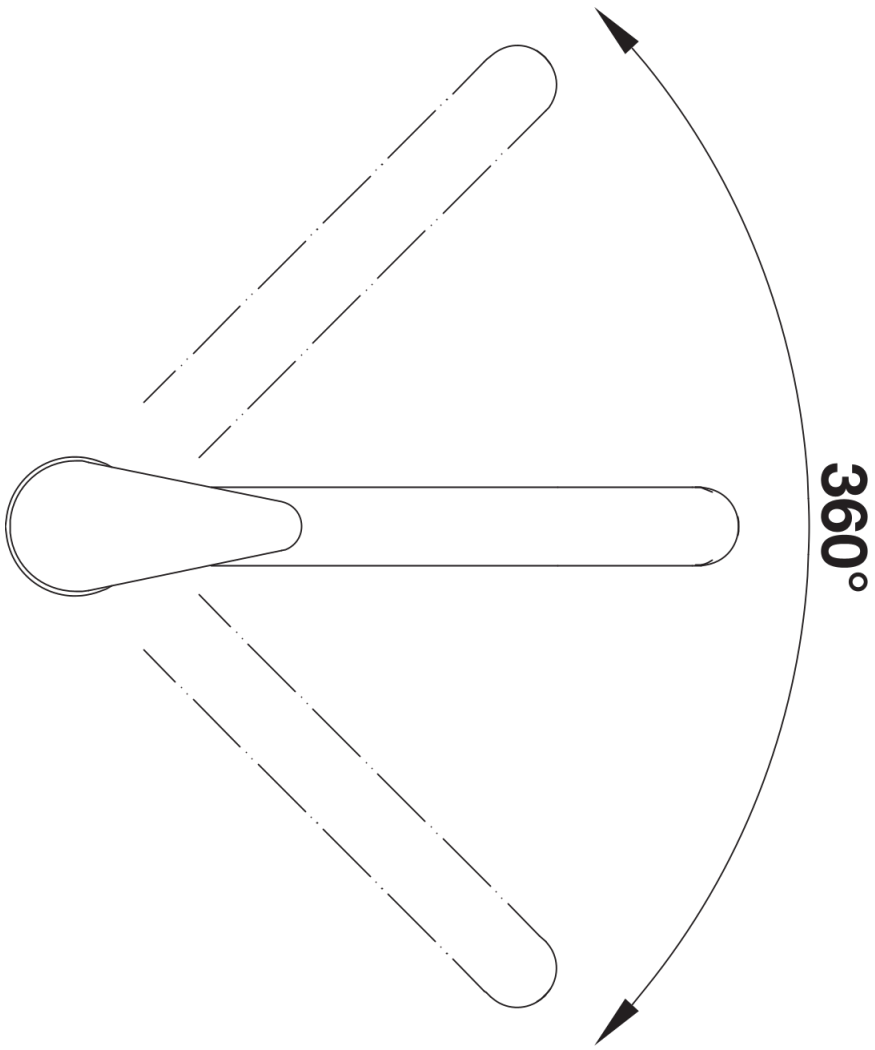

Produktdatenblatt DARAS

Art. Nr. 517720

Vorteil

- Zeitlos-klassische Küchenarmatur
- Hoher, langer Auslauf
- Einsteigermodell
- Für kleine Spülen geeignet
- Erweiterter Aktionsradius durch 360° schwenkbaren Auslauf
- In chrom und vielen trendstarken, qualitativ hochwertigen SILGRANIT-Farben erhältlich

Farben

Verfügbare Farben
chrom

galvanisch chrom

Planungshinweise

- Hinweis:
- BLANCO DARAS sollte mit BLANCO-Keramikspülen nicht kombiniert werden.
- Grund: Eine 100%ige Abdichtung der Hahnlochbohrung kann nicht gewährleistet werden.

Lieferumfang

- Auslauf schwenkbar 360°
- Hahnlochbohrung mit Ø 35 mm erforderlich
- BLANCO-Kartusche mit keramischen Dichtscheiben
- Flexible Anschlusschläuche mit 350 mm Länge und 3/8" Mutter für besonders leichte und sichere Montage
- LGA zertifiziert

Details

Schwenkbereich

Seitenansicht