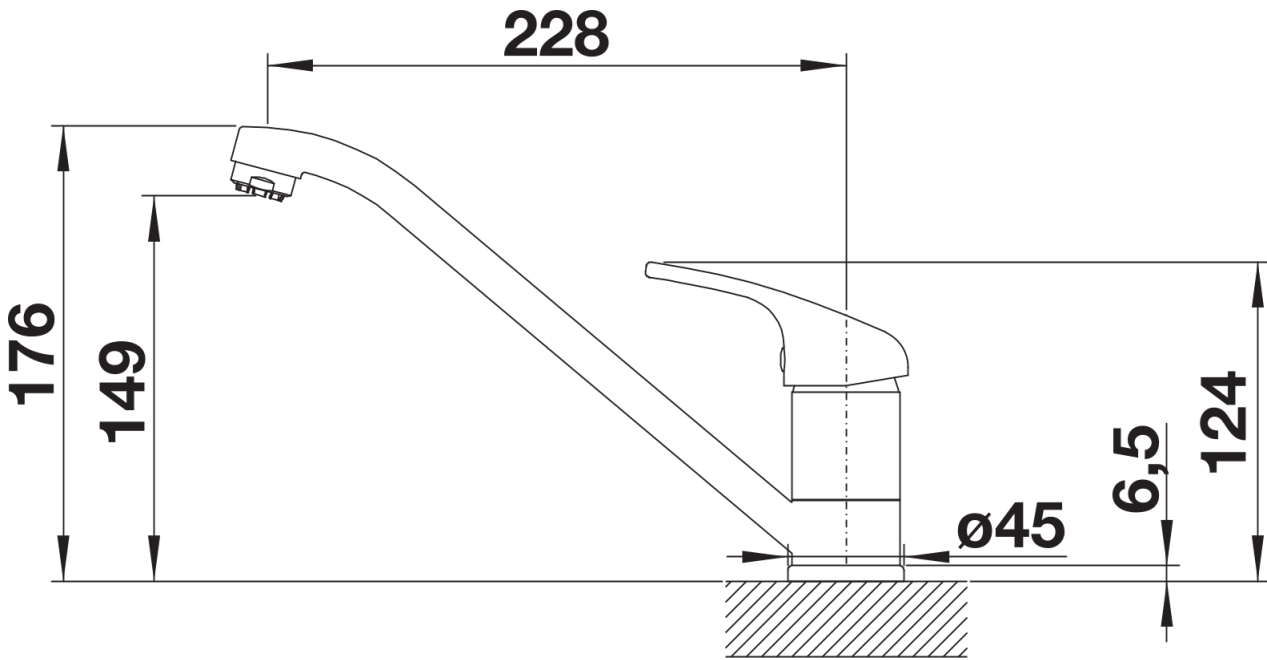

Farben

Verfügbare Farben
chrom

galvanisch chrom

Lieferumfang

- Auslauf schwenkbar 360°
- Hahnlochbohrung mit Ø 35 mm erforderlich
- BLANCO-Kartusche mit keramischen Dichtscheiben
- Flexible Anschlussschläuche mit 350 mm Länge und 3/8" Mutter für besonders leichte und sichere Montage
- Patentierter Strahlregler
- ND-Ausführung mit Durchflußmengenregler zum Schutz des Boilers ausgestattet

Details

Schwenkbereich

Seitenansicht