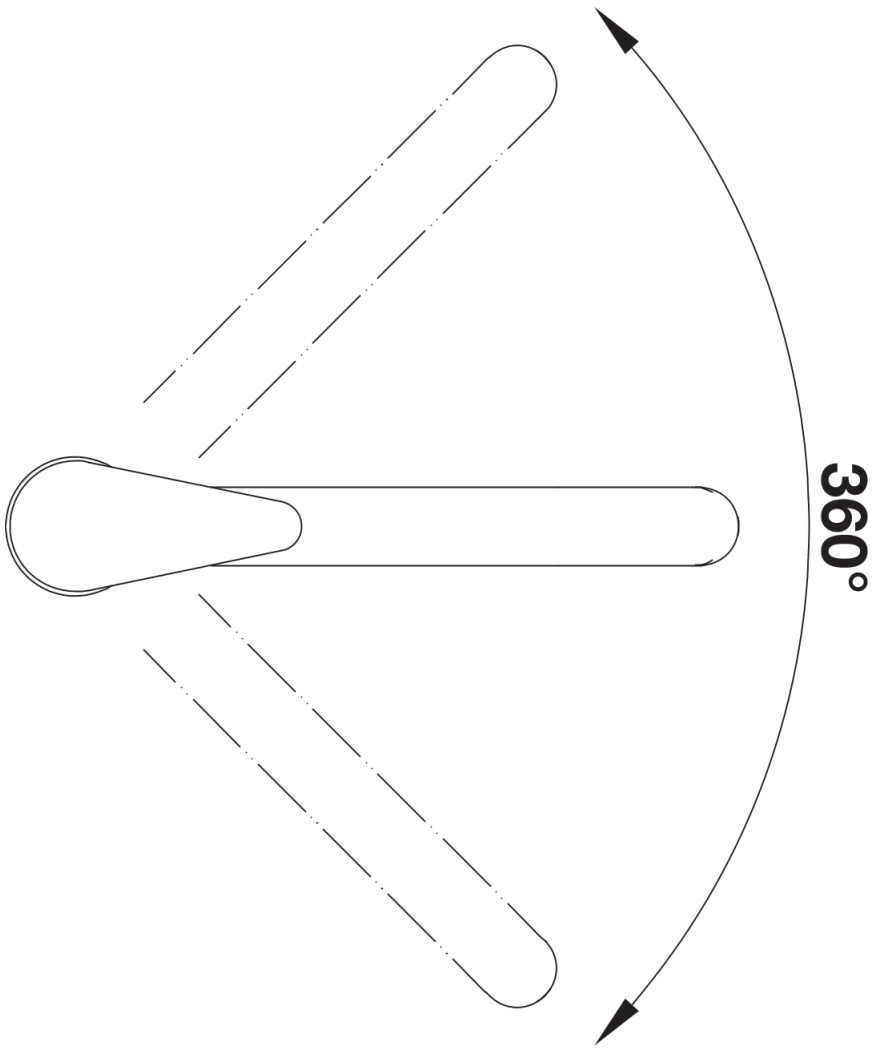

Produktdatenblatt DARAS

Art. Nr. 519723

Vorteil

- Zeitlos-klassische Küchenarmatur
- Hoher, langer Auslauf
- Einsteigermodell
- Für kleine Spülen geeignet
- Erweiterter Aktionsradius durch 360° schwenkbaren Auslauf

Farben

Verfügbare Farben
chrom

galvanisch chrom

Lieferumfang

- Auslauf schwenkbar 360°
- Hahnlochbohrung mit Ø 35 mm erforderlich
- BLANCO-Kartusche mit keramischen Dichtscheiben
- Flexible Anschlussschläuche mit 350 mm Länge und 3/8" Mutter für besonders leichte und sichere Montage
- Patentierter Strahlregler
- ND-Ausführung mit Durchflußmengenregler zum Schutz des Boilers ausgestattet

Details

Schwenkbereich

Seitenansicht