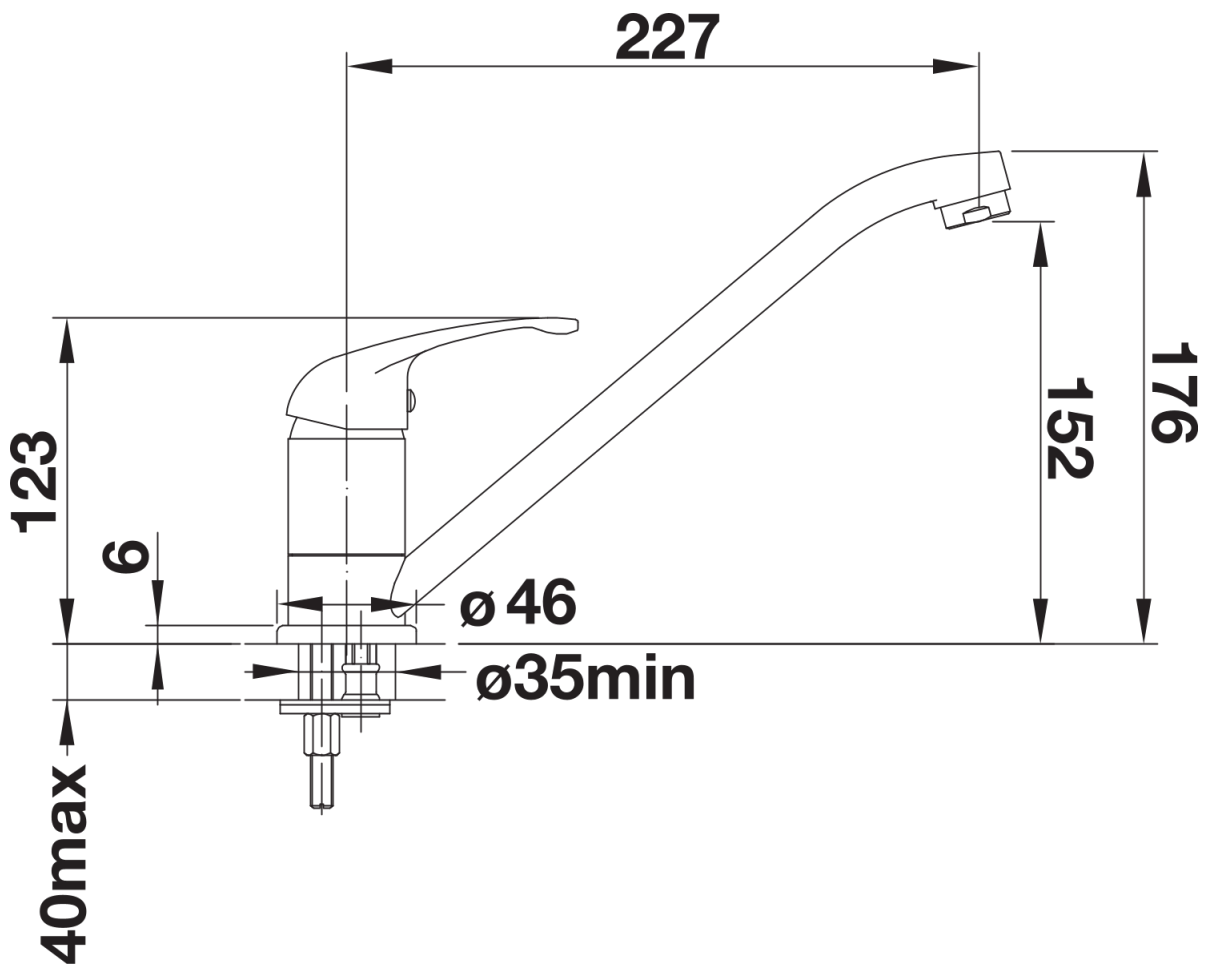

Lieferumfang

- Auslauf schwenkbar 360°
- Hahnlochbohrung mit Ø 35 mm erforderlich
- BLANCO-Kartusche mit keramischen Dichtscheiben
- Flexible Anschlusschläuche mit 350 mm Länge und 3/8" Mutter für besonders leichte und sichere Montage
- LGA zertifiziert

Details

Schwenkbereich

Seitenansicht