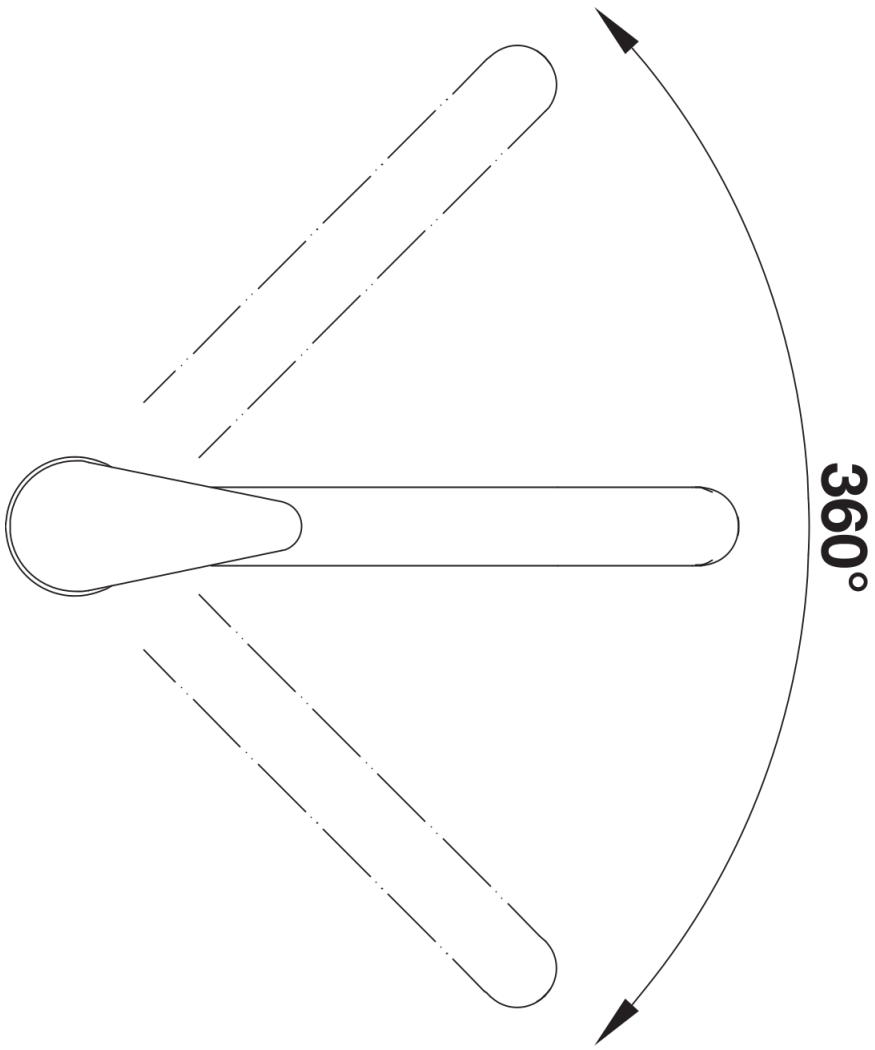

Produktdatenblatt DARAS

Art. Nr. 526152

Vorteil

- Zeitlos-klassische Küchenarmatur
- Hoher, langer Auslauf
- Einsteigermodell
- Für kleine Spülen geeignet
- Erweiterter Aktionsradius durch 360° schwenkbaren Auslauf
- Color-Ausführung in perfekter Abstimmung zu farbigen Spülen und Becken aus SILGRANIT

Lieferumfang

- Auslauf schwenkbar 360°
- Hahnlochbohrung mit Ø 35 mm erforderlich
- BLANCO-Kartusche mit keramischen Dichtscheiben
- Flexible Anschlusschläuche mit 350 mm Länge und 3/8" Mutter für besonders leichte und sichere Montage
- LGA zertifiziert

Details

Schwenkbereich

Seitenansicht