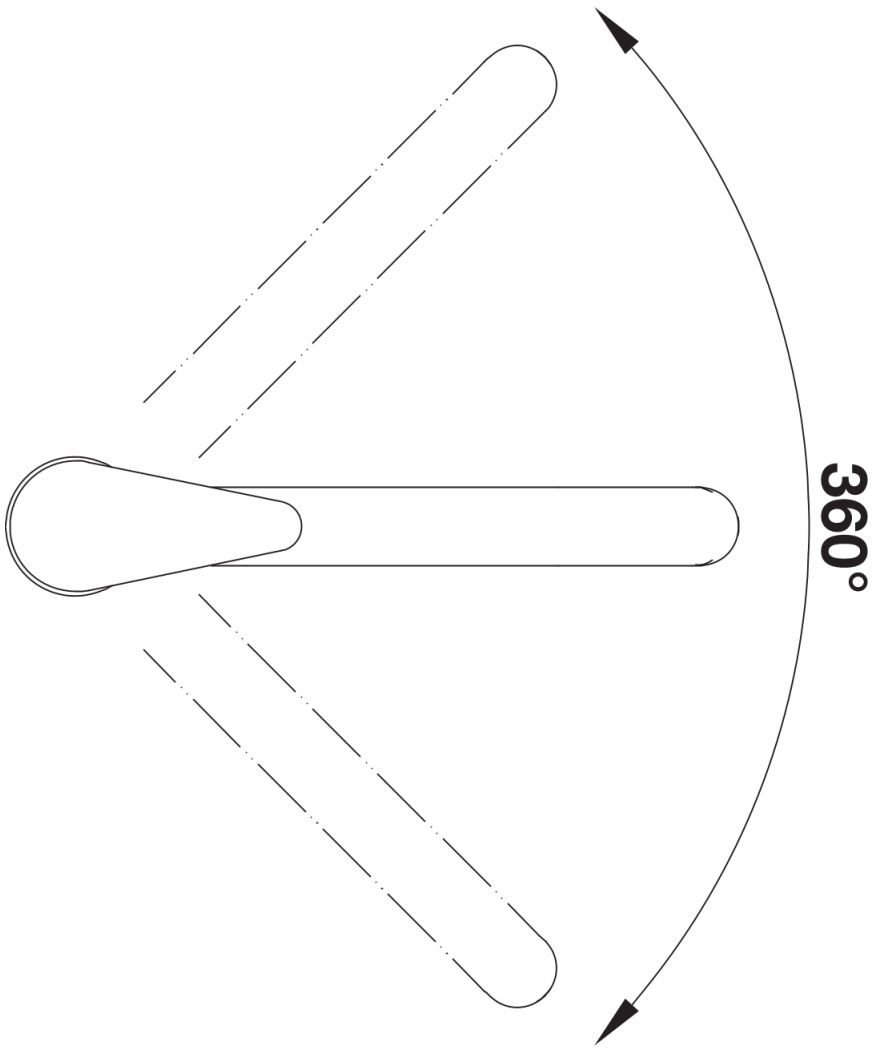

Produktdatenblatt DARAS

Art. Nr. 517724

Vorteil

- Zeitlos-klassische Küchenarmatur
- Hoher, langer Auslauf
- Einsteigermodell
- Für kleine Spülen geeignet
- Color-Ausführung in perfekter Abstimmung zu farbigen Spülen und Becken aus SILGRANIT

Lieferumfang

- 360° schwenkbarer Auslauf für größere Reichweite
- Ø 35 mm Armaturenbohrung erforderlich
- Mit Keramikscheiben-Kartusche
- Patentierter Strahlregler für deutlich reduzierte Verkalkung
- Flexible Anschlussrohre, 500 mm lang und $\frac{3}{8}$ "-Mutter

Details

Schwenkbereich

Seitenansicht