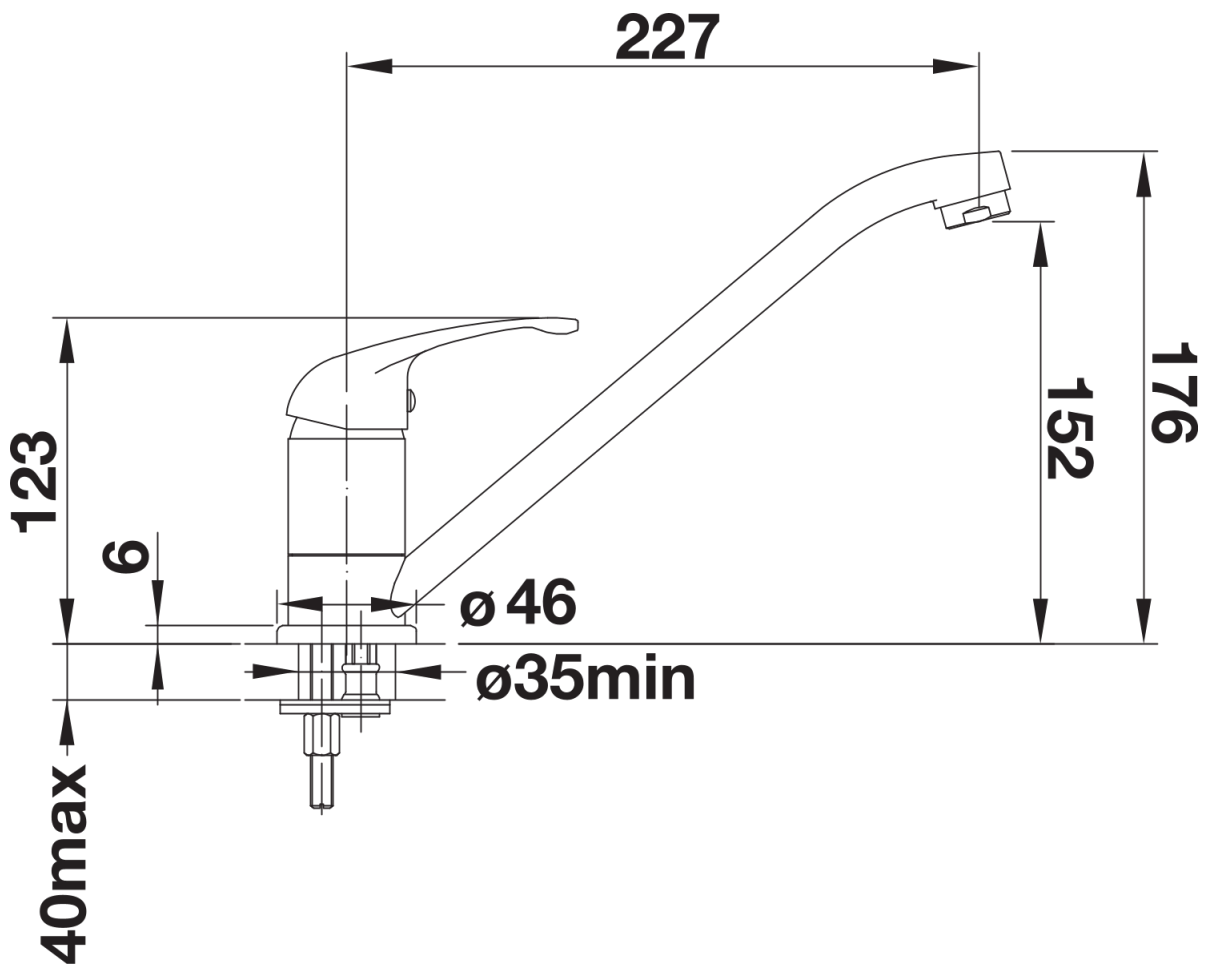

Produktdatenblatt DARAS

Art. Nr. 517724

Vorteil

- Zeitlos-klassische Küchenarmatur
- Hoher, langer Auslauf
- Einsteigermodell
- Für kleine Spülen geeignet
- Color-Ausführung in perfekter Abstimmung zu farbigen Spülen und Becken aus SILGRANIT

Lieferumfang

- 360° schwenkbarer Auslauf für größere Reichweite
- Ø 35 mm Armaturenbohrung erforderlich
- Mit Keramikscheiben-Kartusche
- Patentierter Strahlregler für deutlich reduzierte Verkalkung
- Flexible Anschlussrohre, 500 mm lang und $\frac{3}{8}$ "-Mutter

Details

Schwenkbereich

Seitenansicht