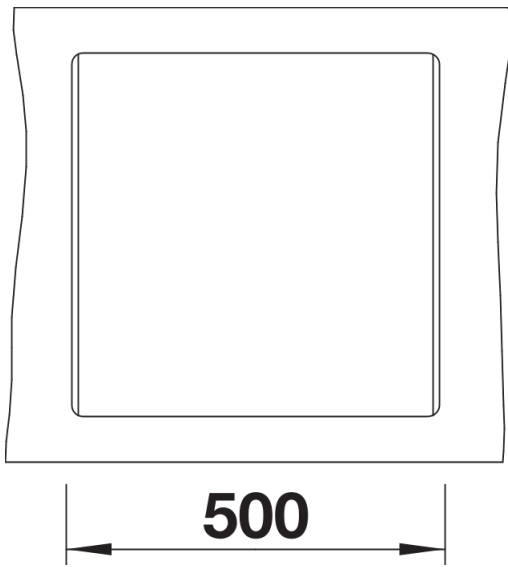

Ausschnitt