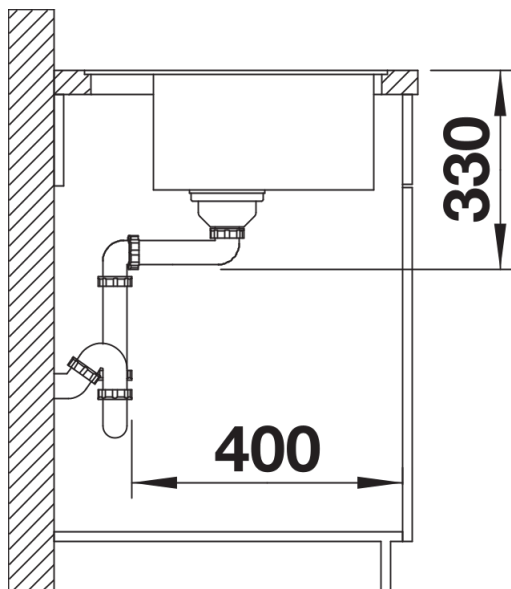

- Ablaufgarnitur mit Raumsparrohr
- 3 ½" Korbventil mit integrierter Abauffernbedienung (Drehknopf)

Details

Aufsicht

Ausschnitt

Frontansicht

Seitenansicht