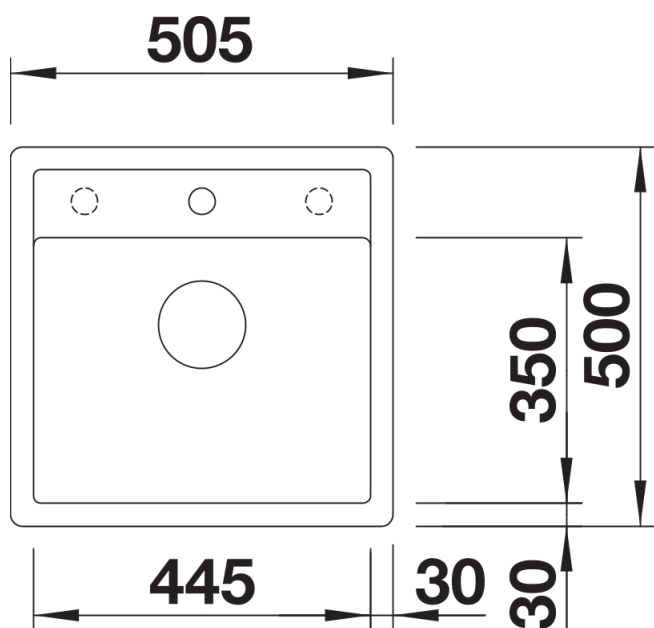

- Ablaufgarnitur mit Raumsparrohr
- 3 ½" Korbventil mit integrierter Abauffernbedienung (Drehknopf)

Details

Aufsicht

Ausschnitt

Frontansicht

Seitenansicht