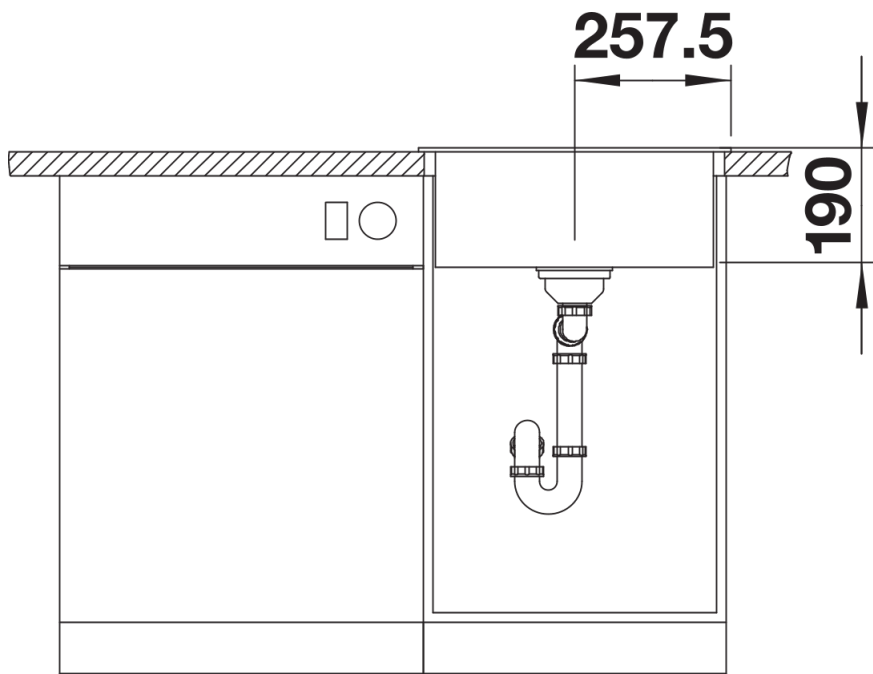

- Ablaufgarnitur mit Raumsparrohr
- 3 ½" Korbventil mit integrierter Abauffernbedienung (Drehknopf)

Details

Aufsicht

Ausschnitt

Frontansicht

Seitenansicht