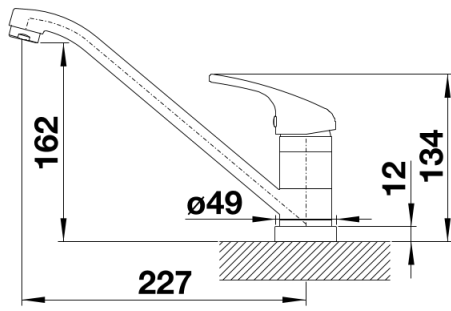

Produktdatenblatt DARAS-F

Art. Nr. 521751

Vorteil

- Für die Montage vor dem Fenster *
- Einfache Bedienung: senkrecht hochheben und zur Seite legen
- Einsteigermodell
- Für kleine Spülen geeignet
- Erweiterter Aktionsradius durch 360° schwenkbaren Auslauf

Farben

Verfügbare Farben
chrom

galvanisch chrom

Planungshinweise

- *Mindestabstand zwischen Spüle und Fensterflügel 3cm.

Lieferumfang

- Auslauf 360° schwenkbar
- Hahnlochbohrung mit \varnothing 35 mm erforderlich
- Kartusche mit keramischen Dichtungen
- Flexible Anschlusschläuche mit 750 mm Länge und 3/8" Mutter für besonders leichte und sichere Montage

Details

Schwenkbereich

Seitenansicht