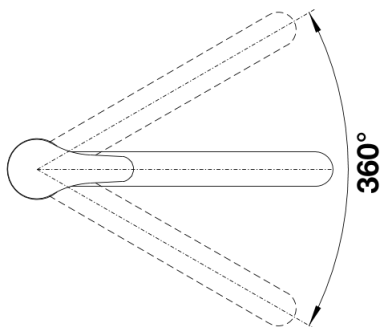

Produktdatenblatt DARAS-F

Art. Nr. 521751

Vorteil

- Für die Montage vor dem Fenster *
- Einfache Bedienung: senkrecht hochheben und zur Seite legen
- Einsteigermodell
- Für kleine Spülen geeignet
- Erweiterter Aktionsradius durch 360° schwenkbaren Auslauf

Farben

Verfügbare Farben
chrom

galvanisch chrom

Planungshinweise

- *Mindestabstand zwischen Spüle und Fensterflügel 3cm.

Lieferumfang

- Auslauf 360° schwenkbar
- Hahnlochbohrung mit \varnothing 35 mm erforderlich
- Kartusche mit keramischen Dichtungen
- Flexible Anschlusschläuche mit 750 mm Länge und 3/8" Mutter für besonders leichte und sichere Montage

Details

Schwenkbereich

Seitenansicht