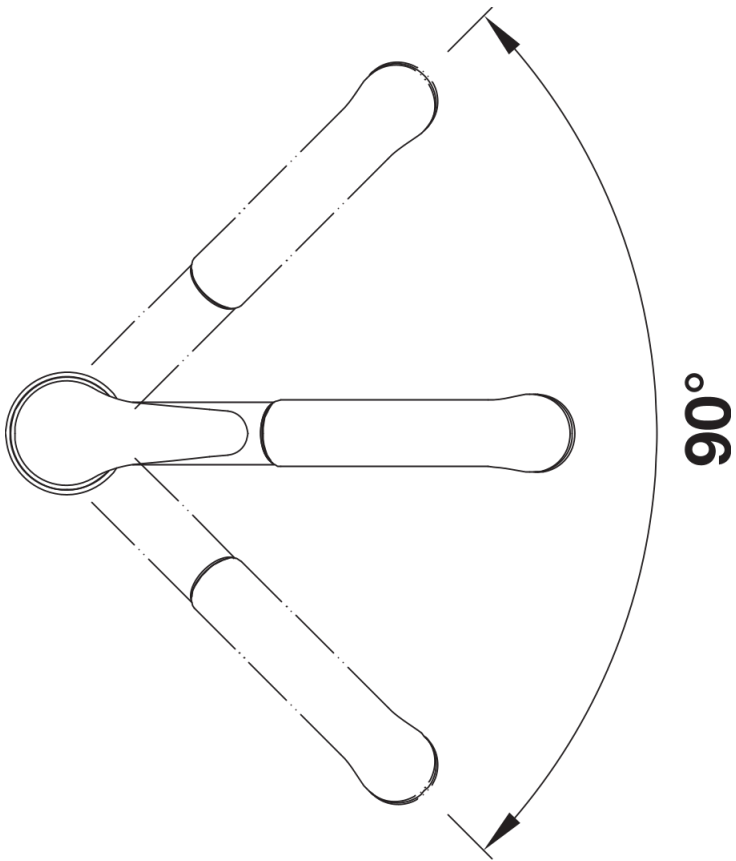

Produktdatenblatt DARAS-S

Art. Nr. 519724

Vorteil

- Zeitlos-klassische Küchenarmatur
- Hoher, langer Auslauf
- Einsteigermodell
- Mit herausziehbarem Auslauf
- Für kleine Spülen geeignet

Farben

Verfügbare Farben

chrom

galvanisch chrom

Planungshinweise

- Hinweis:
- BLANCO DARAS sollte mit BLANCO-Keramikspülen nicht kombiniert werden.
- Grund: Eine 100%ige Abdichtung der Hahnlochbohrung kann nicht gewährleistet werden.

Lieferumfang

- 90° schwenkbarer Auslauf
- Ø 35 mm Armaturenbohrung erforderlich
- Mit Keramikscheiben-Kartusche
- Brause aus Kunststoff
- Nylonummantelter Brauseschlauch
- Schlauchgewicht für sicheren Rückzug
- Flexible Anschlussrohre, 500 mm lang und $\frac{3}{8}$ "-Mutter
- Stabilisierungsplatte zur Erhöhung der Standfestigkeit der Armatur beim Einbau in Edelstahlspülen
- Mit Rückschlagventil und somit garantiert rückflussfrei nach EN 1717

Details

Schwenkbereich

Seitenansicht