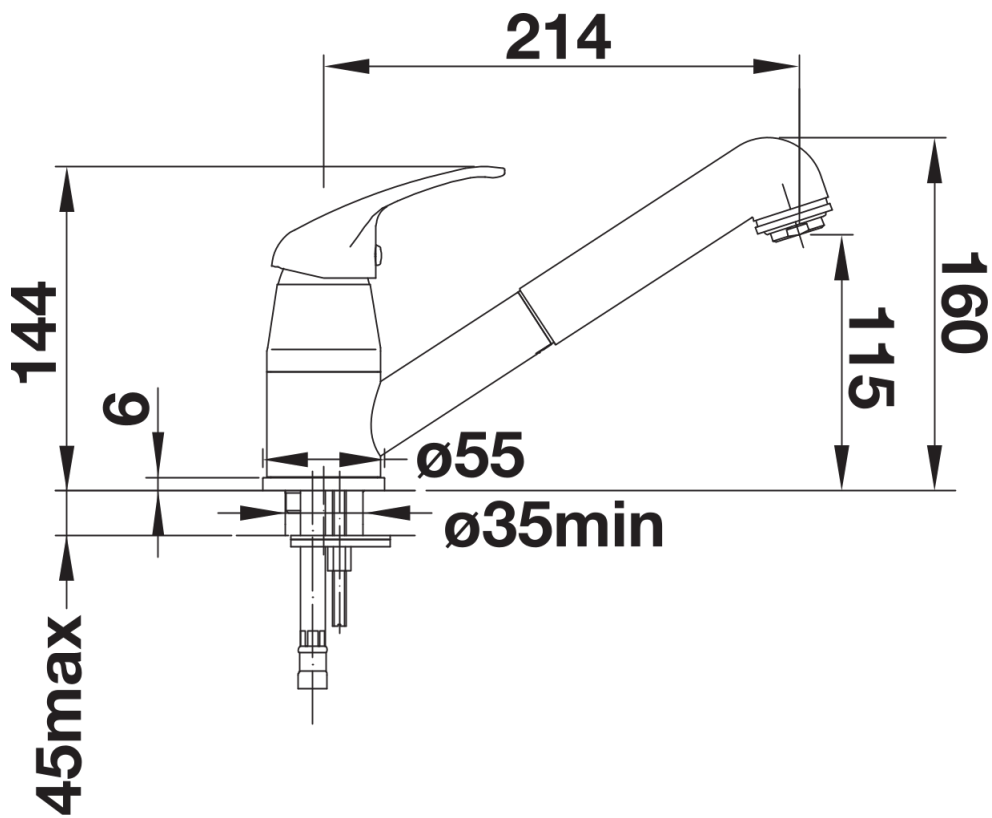

Lieferumfang

- 90° schwenkbarer Auslauf
- Ø 35 mm Armaturenbohrung erforderlich
- Mit Keramikscheiben-Kartusche
- Brause aus Kunststoff
- Nylonummantelter Brauseschlauch
- Schlauchgewicht für sicheren Rückzug
- Flexible Anschlussrohre, 500 mm lang und $\frac{3}{8}$ "-Mutter
- Stabilisierungsplatte zur Erhöhung der Standfestigkeit der Armatur beim Einbau in Edelstahlspülen
- Mit Rückschlagventil und somit garantiert rückflussfrei nach EN 1717

Details

Schwenkbereich

Seitenansicht