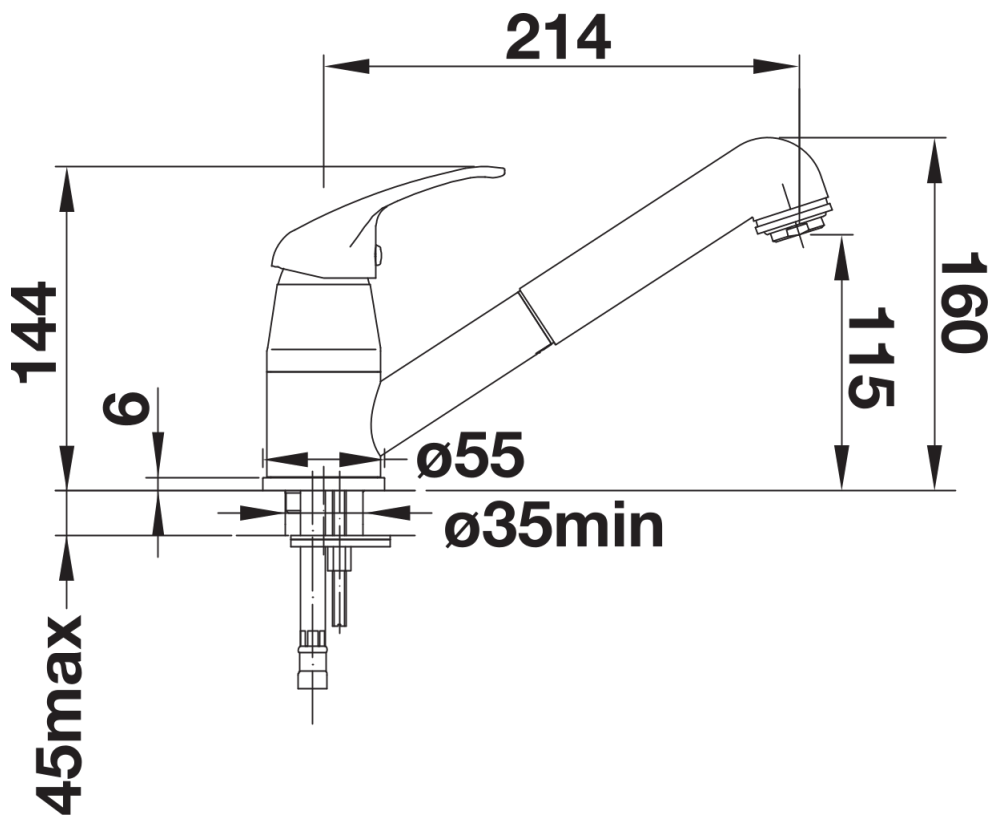

Seitenansicht