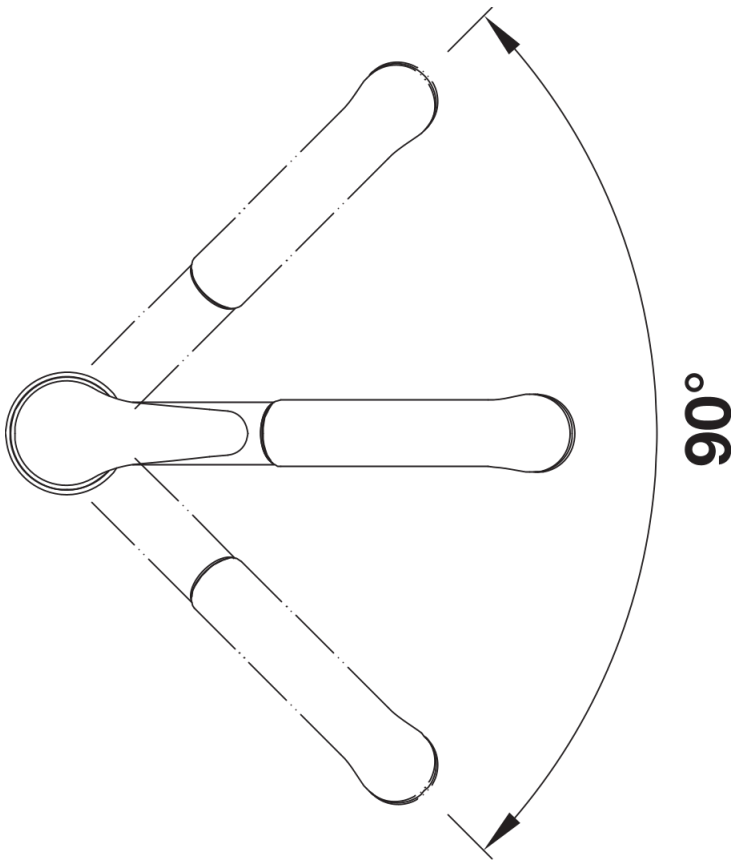

Produktdatenblatt DARAS-S

Art. Nr. 526153

Vorteil

- Zeitlos-klassische Küchenarmatur
- Hoher, langer Auslauf
- Einsteigermodell
- Mit herausziehbarem Auslauf
- Für kleine Spülen geeignet
- Color-Ausführung in perfekter Abstimmung zu farbigen Spülen und Becken aus SILGRANIT

Lieferumfang

- 90° schwenkbarer Auslauf
- Ø 35 mm Armaturenbohrung erforderlich
- Mit Keramik-Scheibekartusche
- Patentierter Strahlregler für deutlich reduzierte Verkalkung
- Brause aus Kunststoff
- Nylonummantelter Brauseschlauch
- Schlauchgewicht für sicheren Rückzug
- Flexible Anschlussrohre, 500 mm lang und $\frac{3}{8}$ "-Mutter
- Stabilisierungsplatte zur Erhöhung der Standfestigkeit der Armatur beim Einbau in Edelstahlspülen
- Mit Rückflussverhinderer und somit garantiert rückflussfrei nach EN 1717

Details

Schwenkbereich

Seitenansicht