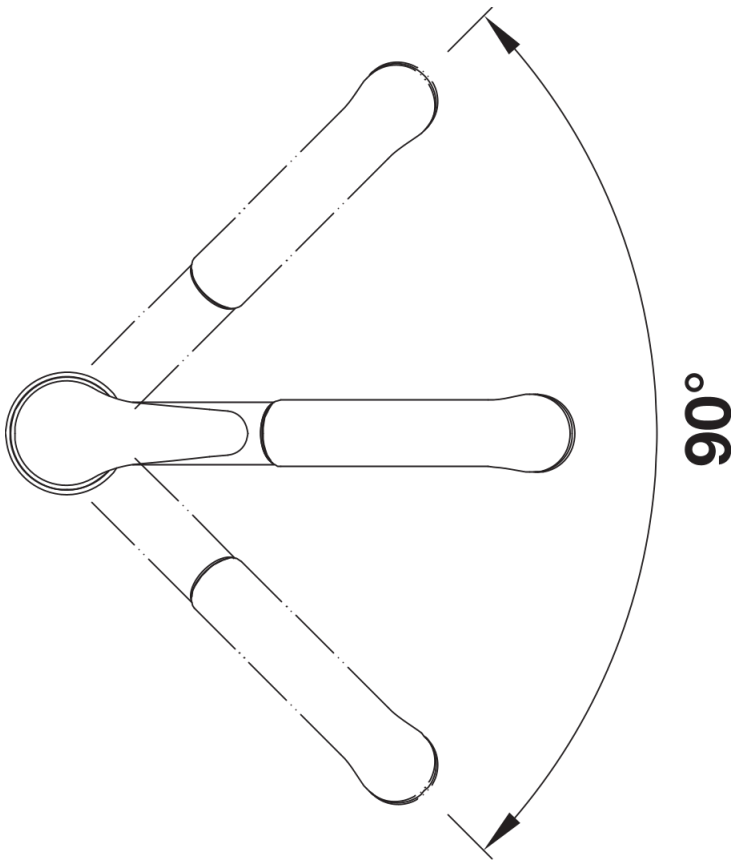

Schwenkbereich