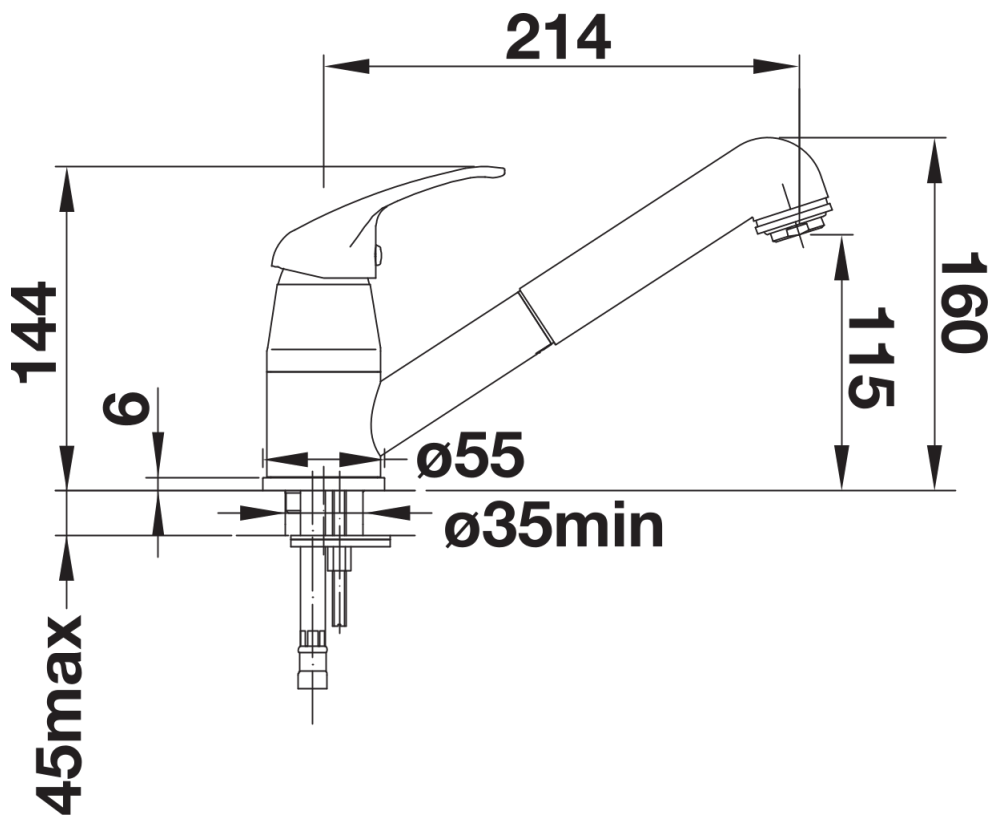

Lieferumfang

- 90° schwenkbarer Auslauf
- Ø 35 mm Armaturenbohrung erforderlich
- Mit Keramik-Scheibekartusche
- Patentierter Strahlregler für deutlich reduzierte Verkalkung
- Brause aus Kunststoff
- Nylonummantelter Brauseschlauch
- Schlauchgewicht für sicheren Rückzug
- Flexible Anschlussrohre, 500 mm lang und $\frac{3}{8}$ "-Mutter
- Stabilisierungsplatte zur Erhöhung der Standfestigkeit der Armatur beim Einbau in Edelstahlspülen
- Mit Rückflussverhinderer und somit garantiert rückflussfrei nach EN 1717

Details

Schwenkbereich

Seitenansicht