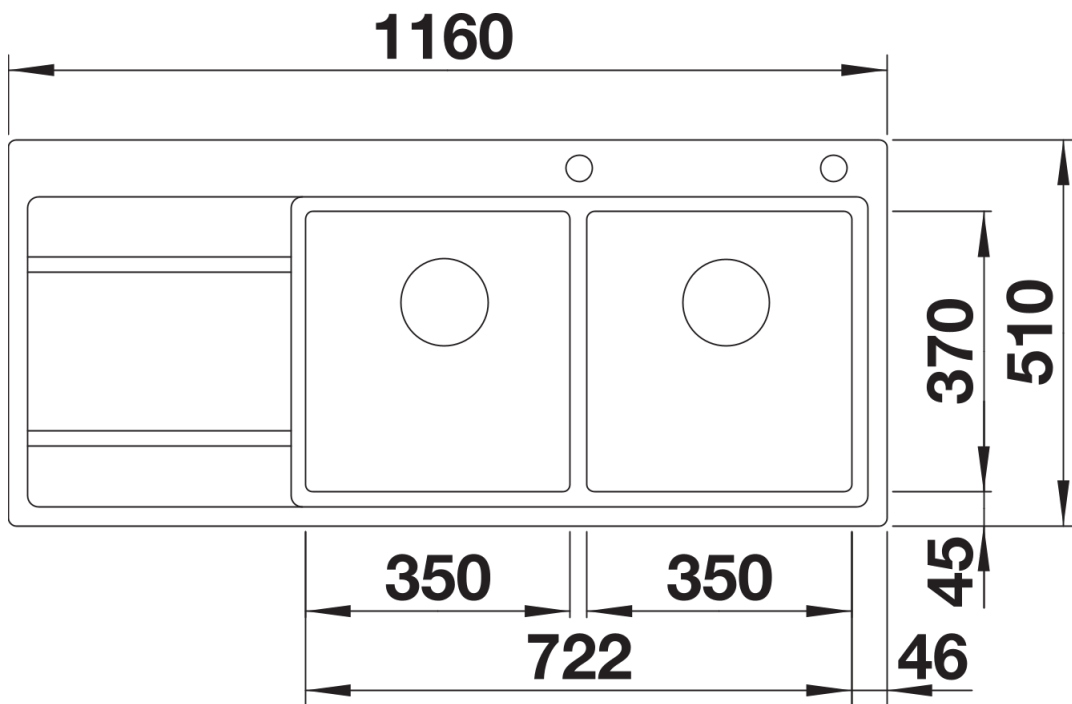

Produktdatenblatt DIVON II 8 S-IF

Art. Nr. 521664

Vorteil

- Formvollendete Spüle in bestechender Gesamtoptik
- Perfekt abgestimmte Geometrien und Flächen
- Geradlinige Becken mit elegantem 10 mm Eckradius
- Großes Beckenvolumen und komplett nutzbare Bodenfläche
- Produktlinie erfüllt Bedarfe für nahezu alle Planungssituationen
- Hochwertige Ausstattung mit verdecktem Überlauf C-overflow und Ablaufsystem InFino – elegant integriert und besonders pflegeleicht

Lieferumfang

- Ablaufgarnitur mit Raumsparrohr
- 2 x 3 ½" InFino-Korbventil mit Abauffernbedienung (Drehbetätigung) für 1 Becken

Details

Aufsicht

Ausschnitt

Frontansicht

Seitenansicht