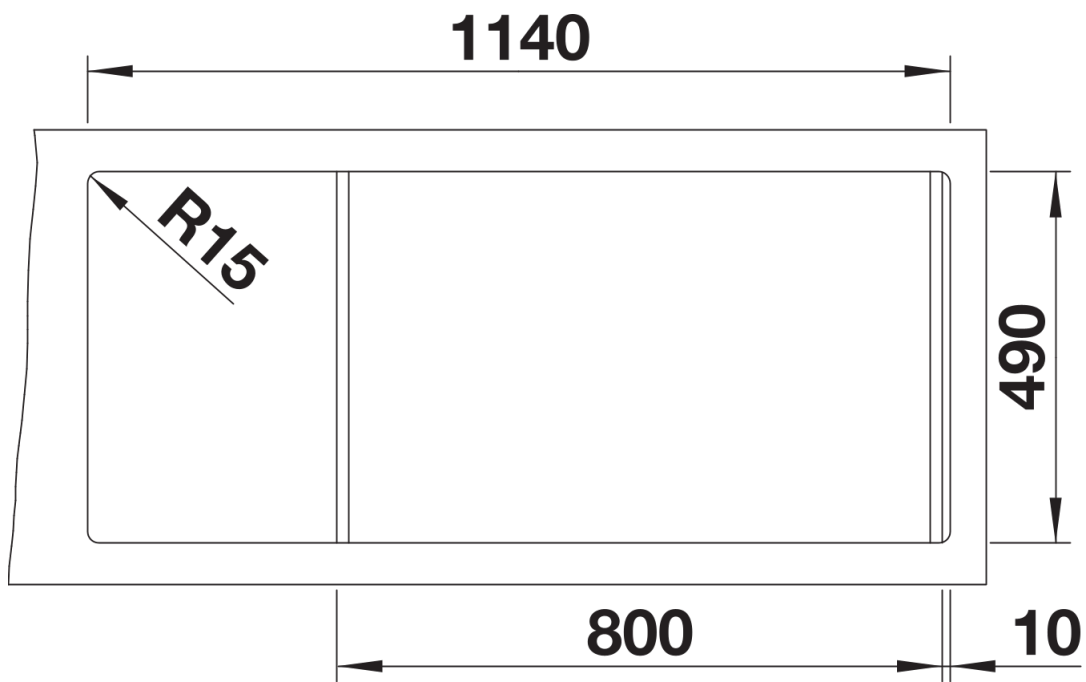

Produktdatenblatt DIVON II 8 S-IF

Art. Nr. 521664

Vorteil

- Formvollendete Spüle in bestechender Gesamtoptik
- Perfekt abgestimmte Geometrien und Flächen
- Geradlinige Becken mit elegantem 10 mm Eckradius
- Großes Beckenvolumen und komplett nutzbare Bodenfläche
- Produktlinie erfüllt Bedarfe für nahezu alle Planungssituationen
- Hochwertige Ausstattung mit verdecktem Überlauf C-overflow und Ablaufsystem InFino – elegant integriert und besonders pflegeleicht

Lieferumfang

- Ablaufgarnitur mit Raumsparrohr
- 2 x 3 ½" InFino-Korbventil mit Abauffernbedienung (Drehbetätigung) für 1 Becken

Details

Aufsicht

Ausschnitt

Frontansicht

Seitenansicht