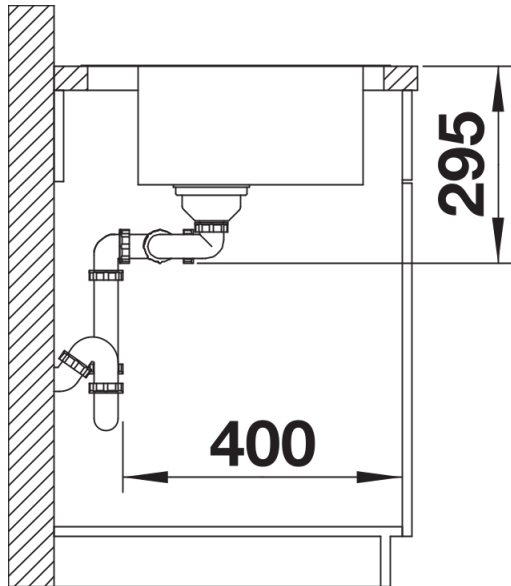

Produktdatenblatt DIVON II 8 S-IF

Art. Nr. 521664

Vorteil

- Formvollendete Spüle in bestechender Gesamtoptik
- Perfekt abgestimmte Geometrien und Flächen
- Geradlinige Becken mit elegantem 10 mm Eckradius
- Großes Beckenvolumen und komplett nutzbare Bodenfläche
- Produktlinie erfüllt Bedarfe für nahezu alle Planungssituationen
- Hochwertige Ausstattung mit verdecktem Überlauf C-overflow und Ablaufsystem InFino – elegant integriert und besonders pflegeleicht

Lieferumfang

- Ablaufgarnitur mit Raumsparrohr
- 2 x 3 ½" InFino-Korbventil mit Abauffernbedienung (Drehbetätigung) für 1 Becken

Details

Aufsicht

Ausschnitt

Frontansicht

Seitenansicht