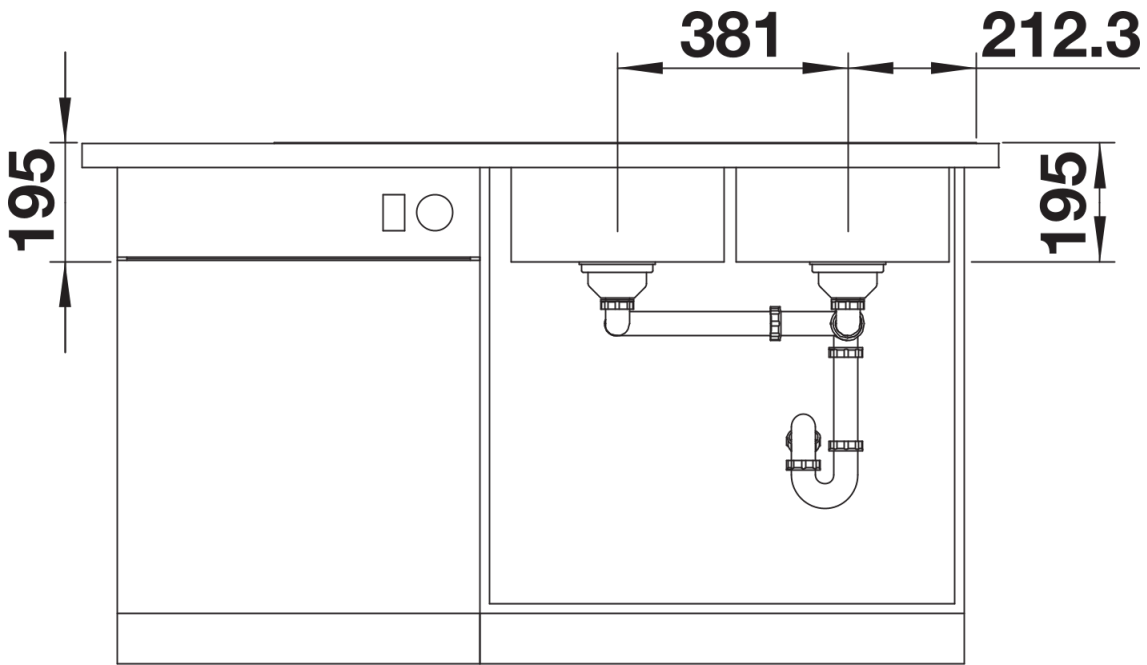

Produktdatenblatt DIVON II 8 S-IF

Art. Nr. 521664

Vorteil

- Formvollendete Spüle in bestechender Gesamtoptik
- Perfekt abgestimmte Geometrien und Flächen
- Geradlinige Becken mit elegantem 10 mm Eckradius
- Großes Beckenvolumen und komplett nutzbare Bodenfläche
- Produktlinie erfüllt Bedarfe für nahezu alle Planungssituationen
- Hochwertige Ausstattung mit verdecktem Überlauf C-overflow und Ablaufsystem InFino – elegant integriert und besonders pflegeleicht

Lieferumfang

- Ablaufgarnitur mit Raumsparrohr
- 2 x 3 ½" InFino-Korbventil mit Abauffernbedienung (Drehbetätigung) für 1 Becken

Details

Aufsicht

Ausschnitt

Frontansicht

Seitenansicht